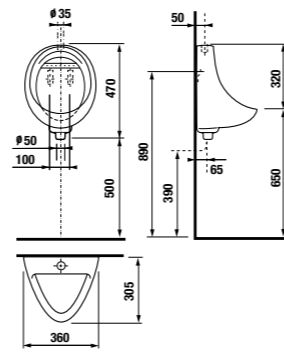

Артикул	Описание
8.4410.0.000.440.1	писсуар Korint (арт. 8.9440.0.000.000.1)
Заказать отдельно:	
8.9921.0.000.000.1	установочный комплект