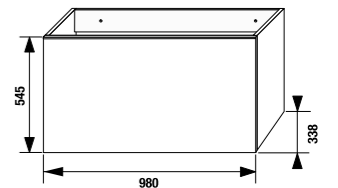

**шкафчик под раковину 80 см**

Артикул	Описание
4.5587.1.174.500.1	шкафчик под раковину 80 см, 1 ящик
4.5587.2.174.500.1	шкафчик под раковину 80 см, 2 ящика

**шкафчик под двойную раковину 100 см**

Артикул	Описание
4.5590.1.174.500.1	шкафчик под раковину 100 см, 1 ящик
4.5590.2.174.500.1	шкафчик под раковину 100 см, 2 ящика