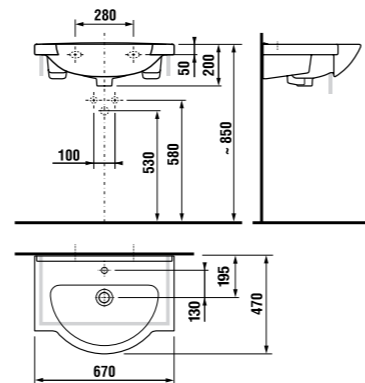

\* выравнивающая паста включена в комплект

раковина-столешница 67 см

JICA • perla

Артикул	Описание	ууу: 104
8.1471.5.ххх.ууу.1	раковина-столешница 67 см	х
Заказать отдельно:		
8.9034.9.000.000.1	установочный комплект для раковины	
8.9424.6.000.000.1	компактный сифон	