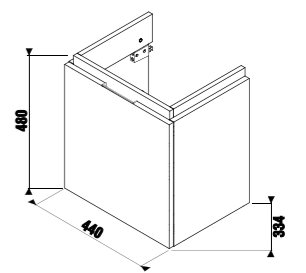

Минималистичный дизайн раковин Cubito притягивает с первого взгляда, придавая ванной комнате современный и привлекательный вид.

Подвесные шкафчики оборудованы стеклянными полочками, которые занимают совсем немного места.

Дверные петли снабжены механизмом мягкого закрывания.

Даже маленькое пространство под мини-раковиной может быть полностью использовано.

Шкафчики под раковину, даже самые небольшие, оснащены механизмом крепления с 3D-регулировкой.

Блестящие алюминиевые ручки придают мебели современный вид.

шкафчик под асимметричную мини-раковину 45 см

Артикул	Описание	Цветовая гамма		
		белый глянец	темная сосна	дуб
4.0J42.0.100.500.1	шкафчик под асимметричную мини-раковину 45x25 см 8.1142.3/4, дверца с шарнирным механизмом	X		
4.0J42.0.100.461.1	шкафчик под асимметричную мини-раковину 45x25 см 8.1142.3/4, дверца с шарнирным механизмом		X	
4.0J42.0.100.519.1	шкафчик под асимметричную мини-раковину 45x25 см 8.1142.3/4, дверца с шарнирным механизмом			X
4.0J42.0.200.500.1	шкафчик под асимметричную мини-раковину 45x25 см 8.1142.3/4, 2 дверцы	X		
4.0J42.0.200.461.1	шкафчик под асимметричную мини-раковину 45x25 см 8.1142.3/4, 2 дверцы		X	
4.0J42.0.200.519.1	шкафчик под асимметричную мини-раковину 45x25 см 8.1142.3/4, 2 дверцы			X

Рекомендуем компактный сифон Jіka 8.9424.6.000.000.1.

шкафчик под мини-раковину 45 см

Артикул	Описание	Цветовая гамма		
		белый глянец	темная сосна	дуб
4.0J42.1.301.500.1	шкафчик под мини-раковину 45x34 см 8.1142.2, 1 ящик	X		
4.0J42.1.301.461.1	шкафчик под мини-раковину 45x34 см 8.1142.2, 1 ящик		X	
4.0J42.1.301.519.1	шкафчик под мини-раковину 45x34 см 8.1142.2, 1 ящик			X

Рекомендуем компактный сифон Jіka 8.9424.6.000.000.1.

шкафчик под раковину 55 см