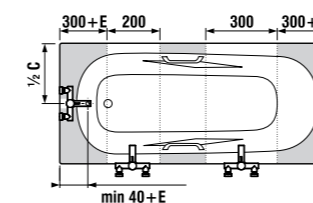

Эти зоны рекомендованы для размещения стока ванны или смесителя.

Области, обозначенные этим цветом, не рекомендованы для размещения стока ванны или смесителя.

E, F = ширина борта ванны