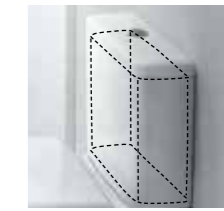

STOP CONDENSATION
Бачок оснащен элементом против образования конденсата.

10 лет гарантии на все керамические изделия.