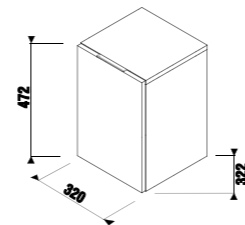

шкафчик

Артикул	Описание	Цветовая гамма		
		☐ белый глянец	☐ темная сосна	☐ дуб
4.3J42.0.110.500.1	шкафчик, 1 дверца (петли слева), 1 стеклянная полочка	X		
4.3J42.0.110.461.1	шкафчик, 1 дверца (петли слева), 1 стеклянная полочка		X	
4.3J42.0.110.519.1	шкафчик, 1 дверца (петли слева), 1 стеклянная полочка			X
4.3J42.0.120.500.1	шкафчик, 1 дверца (петли справа), 1 стеклянная полочка	X		
4.3J42.0.120.461.1	шкафчик, 1 дверца (петли справа), 1 стеклянная полочка		X	
4.3J42.0.120.519.1	шкафчик, 1 дверца (петли справа), 1 стеклянная полочка			X