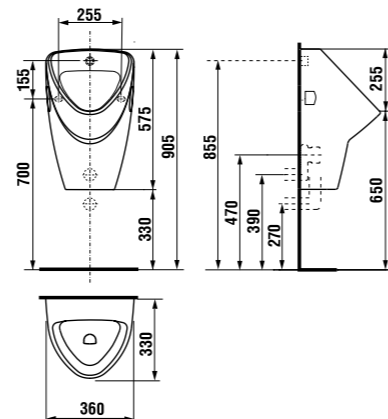

писсуар Livo с внутренним подводом воды

Артикул	Описание
8.4020.0.000.000.1	писсуар Livo

Заказать отдельно:

8.9253.6.000.890.1	установочный комплект, цвет белый
8.9253.6.000.891.1	установочный комплект, цвет хром
8.9200.3.000.000.1	сифон, горизонтальный/вертикальный выпуск
8.9480.7.000.000.1	трубка 1/2", внутренний подвод воды
8.9480.8.000.000.1	резиновая уплотняющая прокладка, внутренняя
8.9107.3.000.000.1	фильтр

ВНИМАНИЕ! ДЛЯ УСТАНОВКИ ПИССУАРА LIVO требуются болты 8.9253.6 (длина 40 мм).