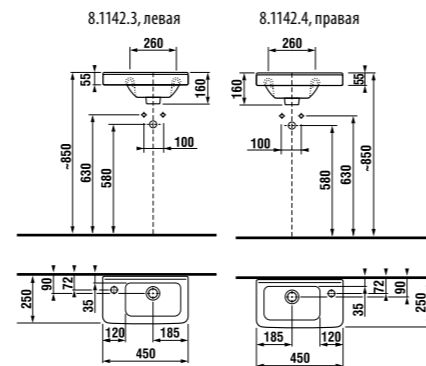

мини-раковина 45 см

Артикул	Описание	ууу: 104
8.1142.2.xxx.yyy.1	мини-раковина 45 см	x

Заказать отдельно:

8.9034.9.000.000.1	установочный комплект для раковин
3.7473.0.004.000.1	сифон для раковины Cubito 5/4" – 32 мм, хром, медь
3.7242.0.004.010.1	запорный вентиль Cubito 3/8" – 1/2" мм, хром, 2 шт

асимметричная мини-раковина 45 см

JIKA • perla

Артикул	Описание	ууу: 105	ууу: 106
8.1142.3.xxx.yyy.1	асимметричная раковина 45 см, с установочным комплектом, левая	x	
8.1142.4.xxx.yyy.1	асимметричная раковина 45 см, с установочным комплектом, правая		x

Заказать отдельно:

3.7473.0.004.000.1	сифон для раковины Cubito 5/4" – 32 мм, хром, медь
3.7242.0.004.010.1	запорный вентиль Cubito 3/8" – 1/2" мм, хром, 2 шт

асимметричная раковина 75 см

MAGIC FIX JIKA • perla

Артикул	Описание	ууу: 104	ууу: 109
8.1242.1.xxx.yyy.1	асимметричная раковина 75 см, левая	x	x
8.1242.2.xxx.yyy.1	асимметричная раковина 75 см, правая	x	x
8.1995.1.000.028.1	полупьедестал с установочным комплектом (арт. 8.9001.5.000.000.1)		

Заказать отдельно:

8.9034.9.000.000.1	установочный комплект для раковин
3.7473.0.004.000.1	сифон для раковины Cubito 5/4" – 32 мм, хром, медь
3.7242.0.004.010.1	запорный вентиль Cubito 3/8" – 1/2" мм, хром, 2 шт

Код xxx в артикуле продукта = номер цвета (000 белый, 100 JIKA perla).

двойная раковина 130 см

Артикул	Описание	ууу: 104	ууу: 109
8.1442.0.xxx.yyy.1	двойная раковина 130 см*	x	x

Заказать отдельно:

3.7473.0.004.000.1	сифон для раковины Cubito 5/4" – 32 мм, хром, медь

*выравнивающая паста включена в комплект

двойная раковина 130 см с полупьедесталом

MAGIC FIX JIKA • perla