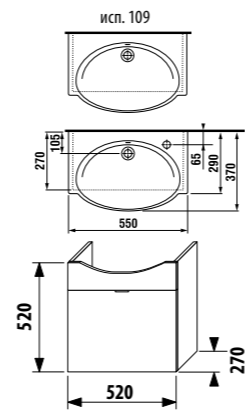

ПАКК 1+1
1+1 ПАКК
компактный шкафчик + раковина
- Безопасная доставка
- Компактная упаковка
- Простота сборки

Мебель в отделке зеленый доступна «под заказ».