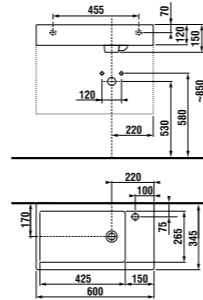

раковина 50 см

Артикул	Описание
8.1342.1.xxx.106.1	раковина 50 см, отверстие для смесителя справа

раковина 60 см

Артикул	Описание
8.1342.2.xxx.106.1	раковина 60 см, отверстие для смесителя справа

раковина 80 см