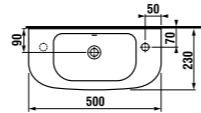

мини-раковина 50 x 23 см

Артикул	Описание	ууу: 105	106
8.1561.5.000.ууу.1	мини-раковина 50 x 23 см	x	x

Заказать отдельно:

8.9034.9.000.000.1	установочный комплект для раковины
3.7271.0.004.010.1	запорный вентиль Mio, 3/8" – 1/2" мм, хром, 2 шт.
3.7471.0.004.000.1	сифон для раковины Mio, 5/4" – 32 мм, хром, медь
8.9424.9.000.000.1	сифон, хромированный ABS, высота регулируется 175 – 270 мм, высота гидравлического затвора 75 мм, пропускная способность 45 л, с декоративными кольцами (также возможно использование без декоративных колец)