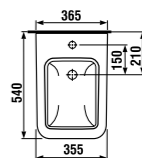

Обратите, пожалуйста, внимание на высоту соединения.