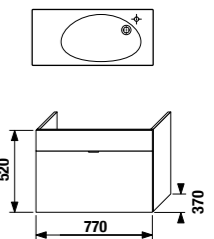

ПАКК 1+1
1+1 ПАКК компактный шкафчик + раковина