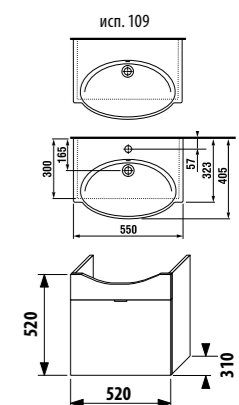

ПАКК 1+1
компактный шкафчик + раковина
- Безопасная доставка
- Компактная упаковка
- Простота сборки