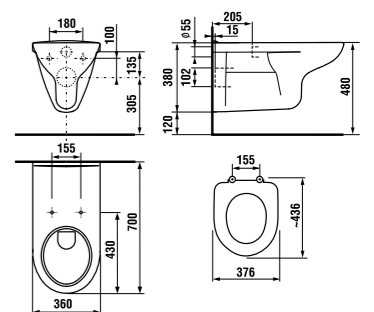

Артикул	Описание
8.2064.2.xxx.000.1	подвесной унитаз длиной 70 см, с глубоким смыванием

Заказать отдельно:

8.9328.2.300.000.1	дюропластовое сиденье для унитаза без крышки, антибактериальная обработка, пластиковые петли
8.9328.2.300.063.1	дюропластовое сиденье для унитаза без крышки, антибактериальная обработка, стальные петли
8.9011.0.000.000.1	удлинненная трубка подвода (1 м Ø 45 мм) для присоединения подвесного унитаза к стандартному скрытому бачку