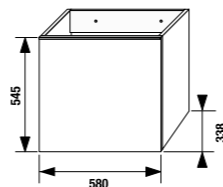

**шкафчик под раковину 50 см**

Артикул	Описание
4.5580.1.174.500.1	шкафчик под раковину 50 см, 1 ящик
4.5580.2.174.500.1	шкафчик под раковину 50 см, 2 ящика

**шкафчик под раковину 60 см**

Артикул	Описание
4.5583.1.174.500.1	шкафчик под раковину 60 см, 1 ящик
4.5583.2.174.500.1	шкафчик под раковину 60 см, 2 ящика