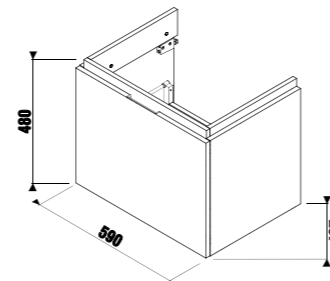

шкафчик под раковину 55 см, 2 ящика

НОВИНКА

Артикул	Описание	Цветовая гамма		
		белый глянец	темная сосна	дуб
4.0J42.2.402.500.1	шкафчик под раковину 55 см 8.1042.2, 2 ящика	X		
4.0J42.2.402.461.1	шкафчик под раковину 55 см 8.1042.2, 2 ящика		X	
4.0J42.2.402.519.1	шкафчик под раковину 55 см 8.1042.2, 2 ящика			X

Рекомендуем компактный сифон Jіka 8.9424.6.000.000.1.

шкафчик под раковину 60 см

Артикул	Описание	Цветовая гамма		
		белый глянец	темная сосна	дуб
4.0J42.3.301.500.1	шкафчик под раковину 60 см 8.1042.3, 1 ящик	X		
4.0J42.3.301.461.1	шкафчик под раковину 60 см 8.1042.3, 1 ящик		X	
4.0J42.3.301.519.1	шкафчик под раковину 60 см 8.1042.3, 1 ящик			X

Рекомендуем компактный сифон Jіka 8.9424.6.000.000.1.

шкафчик под раковину 60 см, 2 ящика

НОВИНКА

Артикул	Описание	Цветовая гамма		
		белый глянец	темная сосна	дуб
4.0J42.3.402.500.1	шкафчик под раковину 60 см 8.1042.3, 2 ящика	X		
4.0J42.3.402.461.1	шкафчик под раковину 60 см 8.1042.3, 2 ящика		X	
4.0J42.3.402.519.1	шкафчик под раковину 60 см 8.1042.3, 2 ящика			X

Рекомендуем компактный сифон Jіka 8.9424.6.000.000.1.

шкафчик под раковину 65 см

Артикул	Описание	Цветовая гамма		
		белый глянец	темная сосна	дуб
4.0J42.4.301.500.1	шкафчик под раковину 65 см 8.1042.4, 1 ящик	X		
4.0J42.4.301.461.1	шкафчик под раковину 65 см 8.1042.4, 1 ящик		X	
4.0J42.4.301.519.1	шкафчик под раковину 65 см 8.1042.4, 1 ящик			X

Рекомендуем компактный сифон Jіka 8.9424.6.000.000.1.

шкафчик под раковину 65 см, 2 ящика

НОВИНКА

Артикул	Описание	Цветовая гамма		
		белый глянец	темная сосна	дуб
4.0J42.4.402.500.1	шкафчик под раковину 65 см 8.1042.4, 2 ящика	X		
4.0J42.4.402.461.1	шкафчик под раковину 65 см 8.1042.4, 2 ящика		X	
4.0J42.4.402.519.1	шкафчик под раковину 65 см 8.1042.4, 2 ящика			X

Рекомендуем компактный сифон Jіka 8.9424.6.000.000.1.