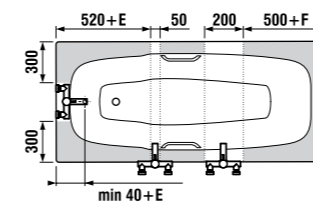

Эти зоны рекомендованы для размещения стока ванны или смесителя.

Области, обозначенные этим цветом, не рекомендованы для размещения стока ванны или смесителя.

E, F = ширина борта ванны