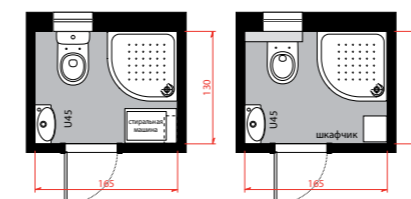

В компактных ванных комнатах на счету каждый сантиметр. Укороченный унитаз-компакт Tigo глубиной всего 62 см и раковина Tigo длиной 60 см экономят драгоценное пространство. Под раковиной можно разместить шкафчик с полотенцами, а душевая шторка с душевым поддоном станет наилучшим выбором.

2,15 м²