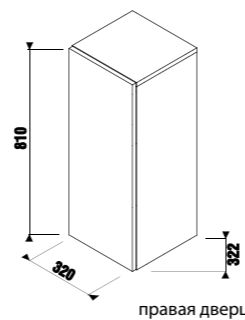

средний шкафчик

Артикул	Описание	Цветовая гамма		
		☐ белый глянец	☐ темная сосна	☐ дуб
4.3J42.1.110.500.1	средний шкафчик, 1 дверца (петли слева), 2 стеклянные полочки	X		
4.3J42.1.110.461.1	средний шкафчик, 1 дверца (петли слева), 2 стеклянные полочки		X	
4.3J42.1.110.519.1	средний шкафчик, 1 дверца (петли слева), 2 стеклянные полочки			X
4.3J42.1.120.500.1	средний шкафчик, 1 дверца (петли справа), 2 стеклянные полочки	X		
4.3J42.1.120.461.1	средний шкафчик, 1 дверца (петли справа), 2 стеклянные полочки		X	
4.3J42.1.120.519.1	средний шкафчик, 1 дверца (петли справа), 2 стеклянные полочки			X