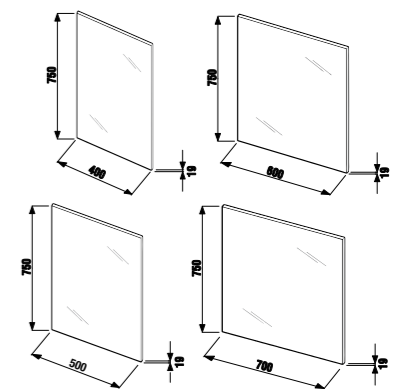

зеркало регулируемое Lyra 75x40, 50, 60 и 70 см

Артикул	Описание	Цвет корпуса		
		белый	вишня	темный дуб
4.5318.1.038.304.1	зеркало регулируемое 75 × 40 см	X		
4.5318.1.038.316.1	зеркало регулируемое 75 × 40 см			X
4.5318.1.038.318.1	зеркало регулируемое 75 × 40 см		X	
4.5319.1.038.304.1	зеркало регулируемое 75 × 50 см	X		
4.5319.1.038.316.1	зеркало регулируемое 75 × 50 см			X
4.5319.1.038.318.1	зеркало регулируемое 75 × 50 см		X	
4.5320.1.038.304.1	зеркало регулируемое 75 × 60 см	X		
4.5320.1.038.316.1	зеркало регулируемое 75 × 60 см			X
4.5320.1.038.318.1	зеркало регулируемое 75 × 60 см		X	
4.5321.1.038.304.1	зеркало регулируемое 75 × 70 см	X		
4.5321.1.038.316.1	зеркало регулируемое 75 × 70 см			X
4.5321.1.038.318.1	зеркало регулируемое 75 × 70 см		X