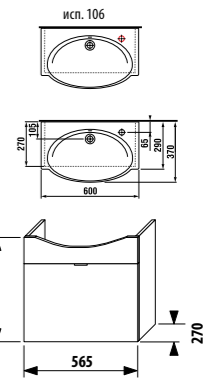

ПАКК 1+1
1+1 ПАКК
компактный шкафчик + раковина
- Безопасная доставка
- Компактная упаковка
- Простота сборки