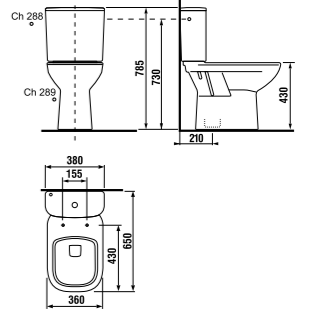

Артикул	Описание	Подвод воды	Сливной механизм	Выпуск	Монтажный набор включен
8.2661.7.000.288.1	унитаз-компакт (вкл. монтажный комплект)	x	x	x	x
8.2661.7.000.289.1	унитаз-компакт (вкл. монтажный комплект)	x	x	x	x