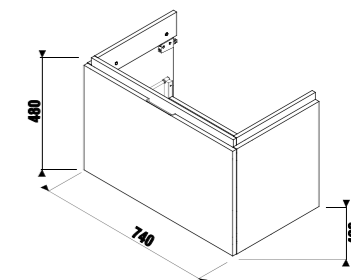

шкафчик под раковину 55 см, 2 ящика

НОВИНКА

Артикул	Описание	Цветовая гамма		
		белый глянец	темная сосна	дуб
4.0J42.2.402.500.1	шкафчик под раковину 55 см 8.1042.2, 2 ящика	X		
4.0J42.2.402.461.1	шкафчик под раковину 55 см 8.1042.2, 2 ящика		X	
4.0J42.2.402.519.1	шкафчик под раковину 55 см 8.1042.2, 2 ящика			X

Рекомендуем компактный сифон Jіka 8.9424.6.000.000.1.

шкафчик под раковину 60 см

Артикул	Описание	Цветовая гамма		
		белый глянец	темная сосна	дуб
4.0J42.3.301.500.1	шкафчик под раковину 60 см 8.1042.3, 1 ящик	X		
4.0J42.3.301.461.1	шкафчик под раковину 60 см 8.1042.3, 1 ящик		X	
4.0J42.3.301.519.1	шкафчик под раковину 60 см 8.1042.3, 1 ящик			X

Рекомендуем компактный сифон Jіka 8.9424.6.000.000.1.

шкафчик под раковину 60 см, 2 ящика

НОВИНКА

Артикул	Описание	Цветовая гамма		
		белый глянец	темная сосна	дуб
4.0J42.3.402.500.1	шкафчик под раковину 60 см 8.1042.3, 2 ящика	X		
4.0J42.3.402.461.1	шкафчик под раковину 60 см 8.1042.3, 2 ящика		X	
4.0J42.3.402.519.1	шкафчик под раковину 60 см 8.1042.3, 2 ящика			X

Рекомендуем компактный сифон Jіka 8.9424.6.000.000.1.

шкафчик под раковину 65 см

Артикул	Описание	Цветовая гамма		
		белый глянец	темная сосна	дуб
4.0J42.4.301.500.1	шкафчик под раковину 65 см 8.1042.4, 1 ящик	X		
4.0J42.4.301.461.1	шкафчик под раковину 65 см 8.1042.4, 1 ящик		X	
4.0J42.4.301.519.1	шкафчик под раковину 65 см 8.1042.4, 1 ящик			X

Рекомендуем компактный сифон Jіka 8.9424.6.000.000.1.

шкафчик под раковину 65 см, 2 ящика

НОВИНКА

Артикул	Описание	Цветовая гамма		
		белый глянец	темная сосна	дуб
4.0J42.4.402.500.1	шкафчик под раковину 65 см 8.1042.4, 2 ящика	X		
4.0J42.4.402.461.1	шкафчик под раковину 65 см 8.1042.4, 2 ящика		X	
4.0J42.4.402.519.1	шкафчик под раковину 65 см 8.1042.4, 2 ящика			X

Рекомендуем компактный сифон Jіka 8.9424.6.000.000.1.