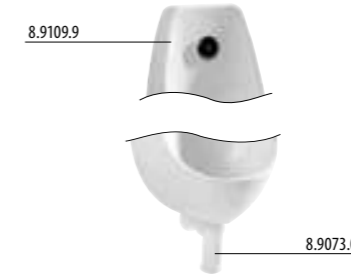

Артикул	Описание
8.4110.1.000.000.1	писсуар Domino

Заказать отдельно:	
8.9109.9.000.000.1	распылитель воды
8.9921.0.000.000.1	установочный комплект для писсуара
8.9073.0.000.000.1	сифон
8.9073.2.000.000.1	сифон