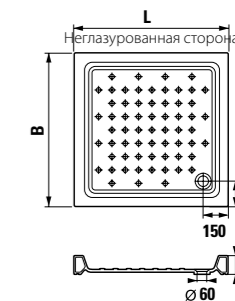

Артикул	Описание
8.5208.1.000.000.1	квадратный душевой поддон 800 x 800 мм
8.5209.1.000.000.1	квадратный душевой поддон 900 x 900 мм

Заказать отдельно:
2.9498.3.000.000.1 сифон для душевого поддона 60/40 мм, клапан из нержавеющей стали с логотипом JIKA; дренаж 33 л/мин
8.9910.3.000.000.1 расширяющая полоса между поддоном и стеной, 290 x 50 мм

	L	B	H
8.5208.1	800	800	110
8.5209.1	900	900	110