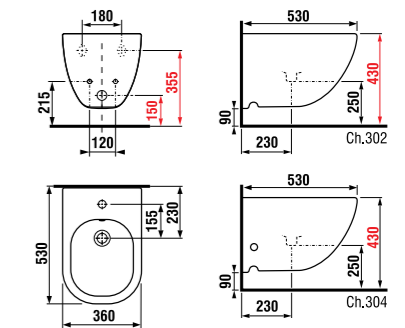

Унитаз Mio rimless

Инновационный дизайн и технологии нашли воплощение в безободковом унитазе Mio rimless. Данная модель отвечает всем современным требованиям, предъявляемым к уровню гигиеничности изделия. Унитаз Mio rimless не только высокогигиеничен, но и легок в уходе. Мощный единый поток смыва гарантирует омывание чаши по периметру и поддержание идеальной чистоты. Соблюдая условия экономии водных ресурсов, унитаз оснащен системой слива 4,5/3 литра.

подвесной унитаз rimless

Артикул	Описание
8.2071.4.000.000.1	безободковый подвесной унитаз rimless
Заказать отдельно:	
8.9269.5.000.000.1	комплект шумоизоляционных пластин
8.9461.4.000.000.1	выравнивающая паста

JIKA•perla

000 белый

100 JIKA perla

подвесной унитаз

JIKA•perla

Артикул	Описание
8.2071.2.xxx.000.1	подвесной унитаз, закрытый ободок, система смыва 4,5/3 л, установочный комплект Easyfit
Заказать отдельно:	
8.9269.5.000.000.1	комплект шумоизоляционных пластин
8.9461.4.000.000.1	выравнивающая паста

подвесное биде

НОВИНКА

Артикул	Описание	ууу: 304	302
8.3171.2.xxx.ууу.1	подвесное биде (включает установочный комплект Easyfit)	x	x
Заказать отдельно:			
8.9034.9.000.890.1	установочный комплект, белый		
8.9034.9.000.891.1	установочный комплект, серебро		
8.9269.5.000.000.1	комплект шумоизоляционных пластин		
8.9461.4.000.000.1	выравнивающая паста		
Запасные части:			
8.9283.4.000.000.1	установочный комплект Easy fit, установка снизу		

сиденье с крышкой

Артикул	Описание
8.9171.0.000.063.1	дюрпластовое сиденье с крышкой, для унитаза 8.2071.4, быстрьюемные стальные петли
8.9171.1.000.063.1	дюрпластовое сиденье с крышкой, для унитаза 8.2071.4, быстрьюемные стальные петли, механизм мягкого закрывания Slowclose