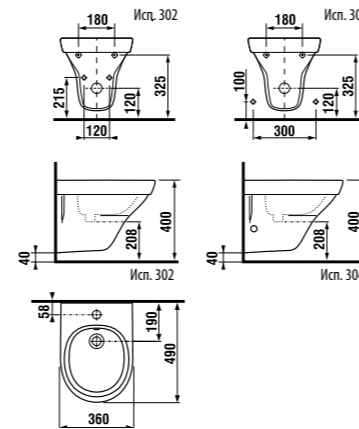

подвесное биде

Артикул	Описание
8.3021.1.000.304.1	подвесное биде, с боковым отверстием для подвода воды
8.3021.1.000.302.1	подвесное биде, без бокового отверстия для подвода воды
Заказать отдельно:	
8.9034.9.000.890.1	установочный комплект, цвет белый
8.9034.9.000.891.1	установочный комплект, цвет хром
8.9269.5.000.000.1	комплект шумоизоляционных пластин
8.9461.4.000.000.1	выравнивающая паста