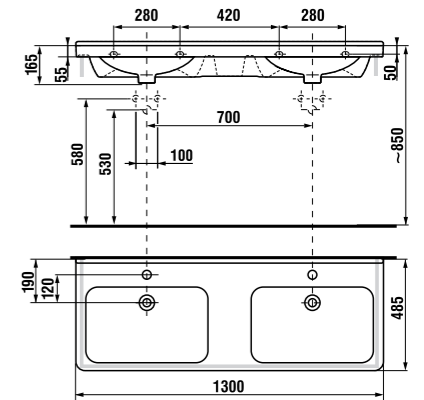

мини-раковина 45 см

Артикул	Описание	ууу: 104
8.1142.2.xxx.yyy.1	мини-раковина 45 см	x

Заказать отдельно:

8.9034.9.000.000.1	установочный комплект для раковин
3.7473.0.004.000.1	сифон для раковины Cubito 5/4" – 32 мм, хром, медь
3.7242.0.004.010.1	запорный вентиль Cubito 3/8" – 1/2" мм, хром, 2 шт

асимметричная мини-раковина 45 см

JIKA • perla

Артикул	Описание	ууу: 105	ууу: 106
8.1142.3.xxx.yyy.1	асимметричная раковина 45 см, с установочным комплектом, левая	x	
8.1142.4.xxx.yyy.1	асимметричная раковина 45 см, с установочным комплектом, правая		x

Заказать отдельно:

3.7473.0.004.000.1	сифон для раковины Cubito 5/4" – 32 мм, хром, медь
3.7242.0.004.010.1	запорный вентиль Cubito 3/8" – 1/2" мм, хром, 2 шт

асимметричная раковина 75 см

MAGIC FIX JIKA • perla

Артикул	Описание	ууу: 104	ууу: 109
8.1242.1.xxx.yyy.1	асимметричная раковина 75 см, левая	x	x
8.1242.2.xxx.yyy.1	асимметричная раковина 75 см, правая	x	x
8.1995.1.000.028.1	полупьедестал с установочным комплектом (арт. 8.9001.5.000.000.1)		

Заказать отдельно:

8.9034.9.000.000.1	установочный комплект для раковин
3.7473.0.004.000.1	сифон для раковины Cubito 5/4" – 32 мм, хром, медь
3.7242.0.004.010.1	запорный вентиль Cubito 3/8" – 1/2" мм, хром, 2 шт

Код xxx в артикуле продукта = номер цвета (000 белый, 100 JIKA perla).

двойная раковина 130 см

Артикул	Описание	ууу: 104	ууу: 109
8.1442.0.xxx.yyy.1	двойная раковина 130 см*	x	x

Заказать отдельно:

3.7473.0.004.000.1	сифон для раковины Cubito 5/4" – 32 мм, хром, медь

*выравнивающая паста включена в комплект

двойная раковина 130 см с полупьедесталом

MAGIC FIX JIKA • perla