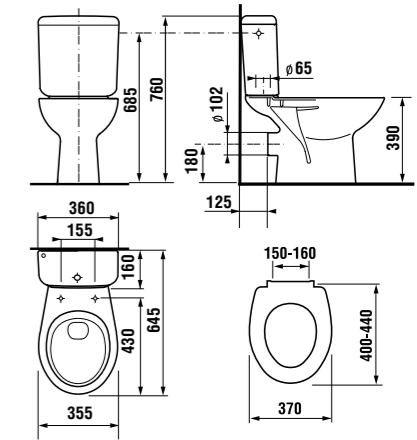

Артикул	Описание	Подвод воды	Сливной механизм	Выпуск	Монтажный комплект
8.2539.6.000.241.1	унитаз-компакт	x	x	x	x
8.2539.6.000.242.9	унитаз-компакт с установочным комплектом		x	x	x

Заказать отдельно:
8.9039.6.000.063.1 дюропластовое сиденье с крышкой с механизмом мягкое закрытие Slow Close
8.9327.2.000.063.9 термопластовое сиденье Zeta, стальные петли
8.9299.9.000.000.1 установочный комплект для унитаза

Запчасти для унитазов-компакт:
8.2439.6.000.000.1 чаша унитаза x x
8.2839.2.000.000.1 смывной бачок x
8.2839.2.000.241.1 смывной бачок x x
8.2839.3.000.000.1 смывной бачок x
8.2839.3.000.242.1 смывной бачок x x
8.9135.3.000.000.1 наливной механизм x
8.9135.4.000.000.1 наливной механизм x
8.9136.1.000.000.1 сливной механизм
8.9136.3.000.000.1 кнопка смыва