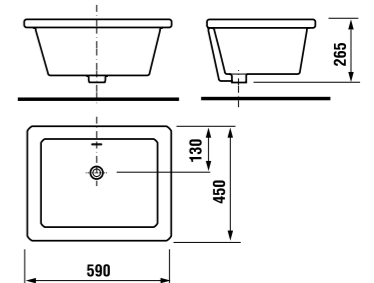

встраиваемая раковина Cubito

Артикул	Описание
8.1742.2.000.104.1	встраиваемая раковина, 55 см, 1 отверстие для смесителя

напольный унитаз Zeta plus, вертикальный выпуск

Артикул	Описание	Выпуск
8.2174.6.000.000.1	напольный унитаз Zeta plus	↓ X