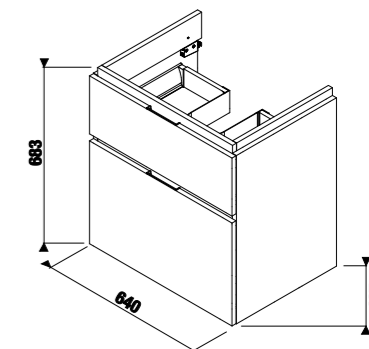

шкафчик под раковину 55 см, 2 ящика

НОВИНКА

Артикул	Описание	Цветовая гамма		
		белый глянец	темная сосна	дуб
4.0J42.2.402.500.1	шкафчик под раковину 55 см 8.1042.2, 2 ящика	X		
4.0J42.2.402.461.1	шкафчик под раковину 55 см 8.1042.2, 2 ящика		X	
4.0J42.2.402.519.1	шкафчик под раковину 55 см 8.1042.2, 2 ящика			X

Рекомендуем компактный сифон Jіka 8.9424.6.000.000.1.

шкафчик под раковину 60 см

Артикул	Описание	Цветовая гамма		
		белый глянец	темная сосна	дуб
4.0J42.3.301.500.1	шкафчик под раковину 60 см 8.1042.3, 1 ящик	X		
4.0J42.3.301.461.1	шкафчик под раковину 60 см 8.1042.3, 1 ящик		X	
4.0J42.3.301.519.1	шкафчик под раковину 60 см 8.1042.3, 1 ящик			X

Рекомендуем компактный сифон Jіka 8.9424.6.000.000.1.

шкафчик под раковину 60 см, 2 ящика

НОВИНКА

Артикул	Описание	Цветовая гамма		
		белый глянец	темная сосна	дуб
4.0J42.3.402.500.1	шкафчик под раковину 60 см 8.1042.3, 2 ящика	X		
4.0J42.3.402.461.1	шкафчик под раковину 60 см 8.1042.3, 2 ящика		X	
4.0J42.3.402.519.1	шкафчик под раковину 60 см 8.1042.3, 2 ящика			X

Рекомендуем компактный сифон Jіka 8.9424.6.000.000.1.

шкафчик под раковину 65 см

Артикул	Описание	Цветовая гамма		
		белый глянец	темная сосна	дуб
4.0J42.4.301.500.1	шкафчик под раковину 65 см 8.1042.4, 1 ящик	X		
4.0J42.4.301.461.1	шкафчик под раковину 65 см 8.1042.4, 1 ящик		X	
4.0J42.4.301.519.1	шкафчик под раковину 65 см 8.1042.4, 1 ящик			X

Рекомендуем компактный сифон Jіka 8.9424.6.000.000.1.

шкафчик под раковину 65 см, 2 ящика

НОВИНКА

Артикул	Описание	Цветовая гамма		
		белый глянец	темная сосна	дуб
4.0J42.4.402.500.1	шкафчик под раковину 65 см 8.1042.4, 2 ящика	X		
4.0J42.4.402.461.1	шкафчик под раковину 65 см 8.1042.4, 2 ящика		X	
4.0J42.4.402.519.1	шкафчик под раковину 65 см 8.1042.4, 2 ящика			X

Рекомендуем компактный сифон Jіka 8.9424.6.000.000.1.