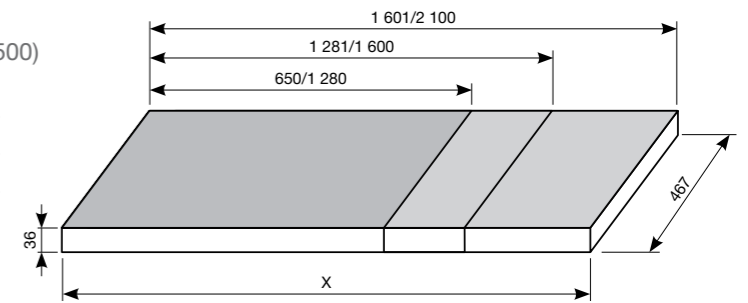

ФОРМА ЗАКАЗА ПОДРЕЗАЕМЫХ СТОЛЕШНИЦ КОЛЛЕКЦИИ CUBITO

СТОЛЕШНИЦЫ CUBITO С ОТВЕРСТИЯМИ МОГУТ КОМБИНИРОВАТЬСЯ ТОЛЬКО С РАКОВИНАМИ CUBITO 45-75 СМ

Столешницы без отверстия
(цветовая гамма: темная сосна - 461, дуб - 519, белый - 500)

- ☐ 4.6J42.0 650-1 280 мм x ..... мм исп. ....
- ☐ 4.6J42.1 1 281-1 600 мм x ..... мм исп. ....
- ☐ 4.6J42.2 1 601-2 100 мм x ..... мм исп. ....