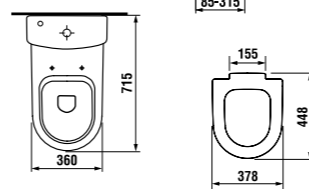

медицинская раковина Mio

Артикул	Описание	ууу: 104	109
8.1371.4.xxx.yyy.9	медицинская раковина 64 см, без перелива	x	x
8.9390.2.000.000.1	скрытый сифон		
8.9424.6.000.000.1	компактный сифон		

* 8.9424.6.000.000.1
** 8.9390.2.000.000.1

высокий унитаз Mio

Артикул	Описание	Подвод	Сливной механизм	Выпуск	Монтажный набор
8.2471.6.xxx.000.1	высокая чаша унитаза 50 см			x	x
8.2471.7.xxx.000.1	высокая чаша унитаза 46 см			x	x
8.2771.2.xxx.241.1	смывной бачок	x		x	
8.2771.3.xxx.242.1	смывной бачок		x	x	

Заказать отдельно:

8.9271.1.300.000.9	дюропластовое сиденье с крышкой Mio, антибактериальная обработка, быстроразъемные стальные петли
8.9271.2.300.000.9	дюропластовое сиденье с крышкой Mio, антибактериальная обработка, механизм мягкого закрытия Slowclose
8.9902.5.000.000.1	колесо выпуска Vario для расстояния 220-350 мм
8.9011.1.000.000.1	удлинненный установочный комплект, длина 30 см, включая декоративный колпачок
8.9009.2.000.000.1	колесо выпуска Vario для расстояния 70-220 мм

высокий унитаз DEEP by Jika

Артикул	Описание	Подвод	Сливной механизм	Выпуск	Монтажный набор
8.2361.6.000.000.1	высокая чаша унитаза 50 см			x	x
8.2361.7.000.000.1	высокая чаша унитаза 50 см			x	x
8.2361.9.000.000.1	высокая чаша унитаза 46 см			x	x
8.2361.8.000.000.1	высокая чаша унитаза 46 см			x	x
8.2761.2.000.241.1	смывной бачок	x		x	
8.2761.3.000.242.1	смывной бачок		x	x	

Заказать отдельно: