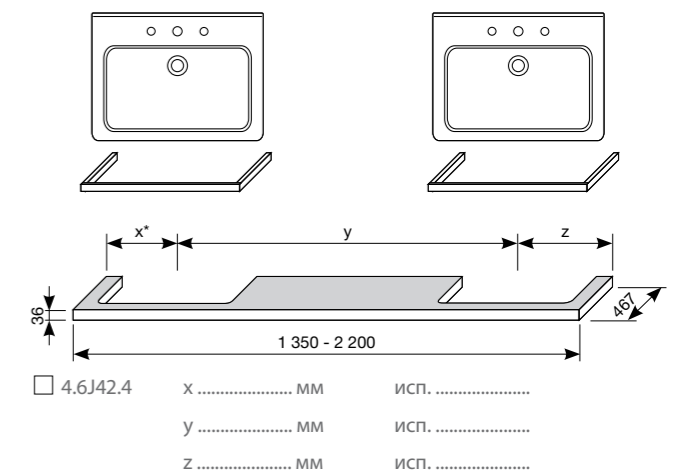

Подрезаемые столешницы

- 4.6J42.3 xx ..... мм исп. ....
- y ..... мм исп. ....

- 4.6J42.4 x ..... мм исп. ....
- y ..... мм исп. ....
- z ..... мм исп. ....

с раковинами

- 45 x 34 см
- 55 см
- 60 см
- 65 см
- 75 см