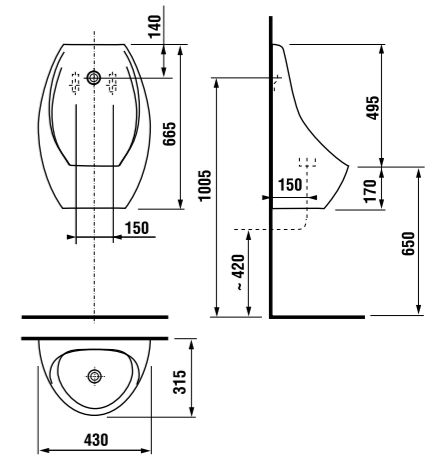

писсуар Domino

Артикул	Описание
8.4110.1.000.000.1	писсуар Domino

Заказать отдельно:	
8.9109.9.000.000.1	распылитель воды
8.9921.0.000.000.1	установочный комплект для писсуара
8.9073.0.000.000.1	сифон
8.9073.2.000.000.1	сифон