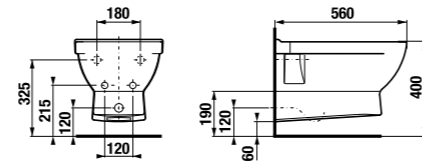

подвесное биде

JIKA•perla **total CLEAN** SLOWCLOSE

Артикул	Описание	ууу: 304	302
8.3142.2.xxx.ууу.1	подвесное биде	x	x

Заказать отдельно:

8.9034.9.000.890.1	установочный комплект, белый
8.9034.9.000.891.1	установочный комплект, хром
8.9269.5.000.000.1	комплект шумоизоляционных пластин
8.9461.4.000.000.1	выравнивающая паста

Исп. 302

подвесной унитаз

JIKA•perla

Артикул	Описание
8.2042.2.xxx.000.1	подвесной унитаз

Заказать отдельно:

8.9271.1.300.000.1	дюропластовое сиденье для унитаза с крышкой МЮ, антибактериальная обработка, быстръемные стальные петли
8.9271.2.300.000.1	дюропластовое сиденье для унитаза с крышкой МЮ, антибактериальная обработка, механизм мягкого закрывания Slowclose
8.9269.5.000.000.1	комплект шумоизоляционных пластин
8.9461.4.000.000.1	выравнивающая паста

Для коллекции Cubito мы рекомендуем напольные унитазы и унитазы-компакты из коллекций Pure и Mio, см. стр. 22, 58-59.

Код xxx в артикуле продукта = номер цвета (000 белый, 100 Jika perla).

JIKA•perla

JIKA PERLA
Водоотталкивающее покрытие Jika Perla: защищает керамическую поверхность и облегчает уход за ней.

Возможно заказать для некоторых керамических изделий коллекций Mio, Cubito.

TOTAL CLEAN
Система каналов слива по всему контуру унитаза. Таким образом достигается равномерное распределение воды и полная гигиеничность

Slowclose
Механизм мягкого закрывания, позволяющий бесшумно закрывать сиденье.