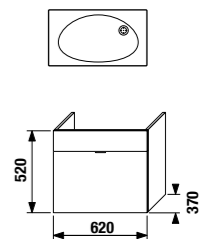

ПАКК 1+1
1+1 ПАКК компактный шкафчик + раковина