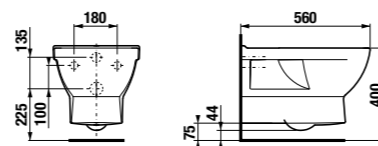

подвесное биде

JIKA•perla **total CLEAN** SLOWCLOSE

Артикул	Описание	ууу: 304	302
8.3142.2.xxx.ууу.1	подвесное биде	x	x

Заказать отдельно:

8.9034.9.000.890.1	установочный комплект, белый
8.9034.9.000.891.1	установочный комплект, хром
8.9269.5.000.000.1	комплект шумоизоляционных пластин
8.9461.4.000.000.1	выравнивающая паста

подвесной унитаз

JIKA•perla

Артикул	Описание
8.2042.2.xxx.000.1	подвесной унитаз

Заказать отдельно:

8.9271.1.300.000.1	дюропластовое сиденье для унитаза с крышкой МЮ, антибактериальная обработка, быстръемные стальные петли
8.9271.2.300.000.1	дюропластовое сиденье для унитаза с крышкой МЮ, антибактериальная обработка, механизм мягкого закрывания Slowclose
8.9269.5.000.000.1	комплект шумоизоляционных пластин
8.9461.4.000.000.1	выравнивающая паста

Для коллекции Cubito мы рекомендуем напольные унитазы и унитазы-компакты из коллекций Pure и Mio, см. стр. 22, 58-59.

Код xxx в артикуле продукта = номер цвета (000 белый, 100 Jika perla).

JIKA•perla

JIKA PERLA
Водоотталкивающее покрытие Jika Perla: защищает керамическую поверхность и облегчает уход за ней.

Возможно заказать для некоторых керамических изделий коллекций Mio, Cubito.

TOTAL CLEAN
Система каналов слива по всему контуру унитаза. Таким образом достигается равномерное распределение воды и полная гигиеничность

Slowclose
Механизм мягкого закрывания, позволяющий бесшумно закрывать сиденье.