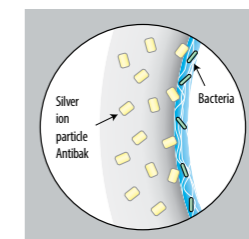

ANTIBAK

ANTIBAK СИДЕНЬЯ
Материал сидений обогащен составом с антибактериальным противоплесневелым воздействием.