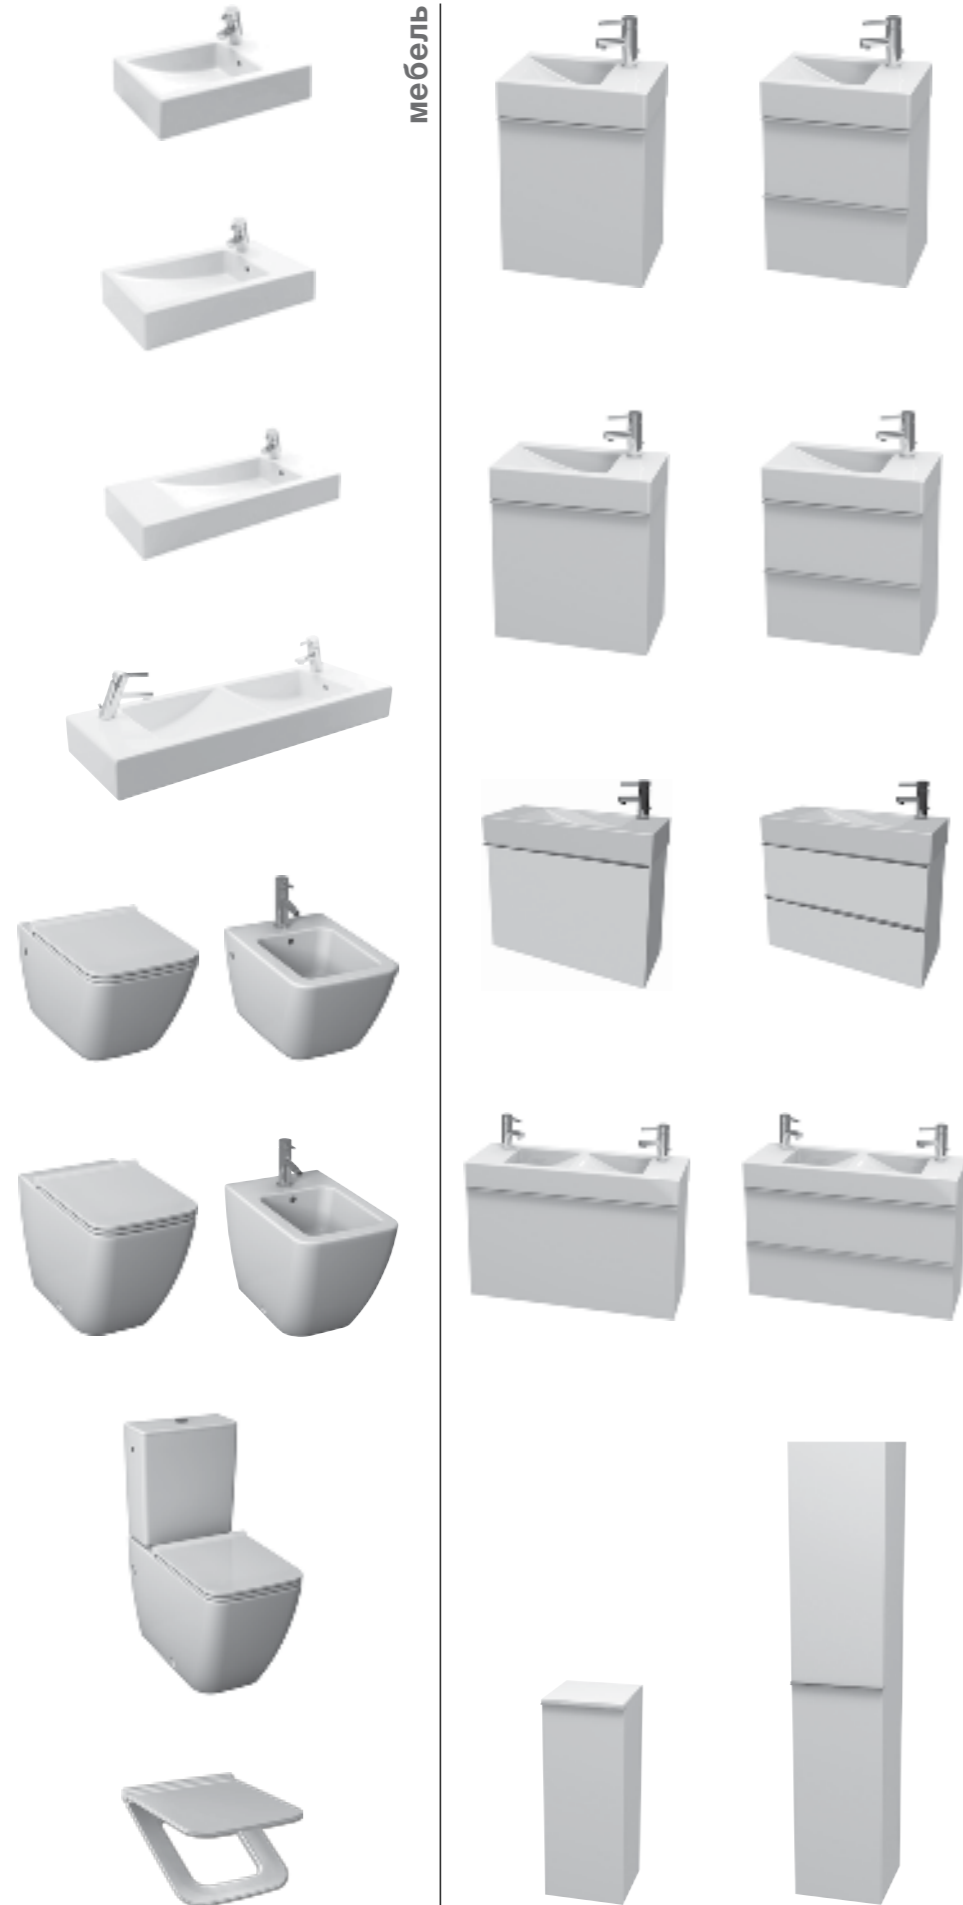

керамические изделия

мебель

Длина самой короткой двойной раковины Jika — около 100 см, поэтому она подходит даже для очень компактных ванных комнат. Однако, также можно оформить комфортабельное и не тесное личное пространство. Эту раковину можно комбинировать с нижним шкафчиком с выдвижными ящиками или просто со стильными хромированными сифонами.