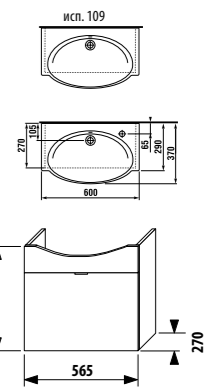

ПАКК 1+1
1+1 ПАКК
компактный шкафчик + раковина
- Безопасная доставка
- Компактная упаковка
- Простота сборки

Мебель в отделке зеленый доступна «под заказ».