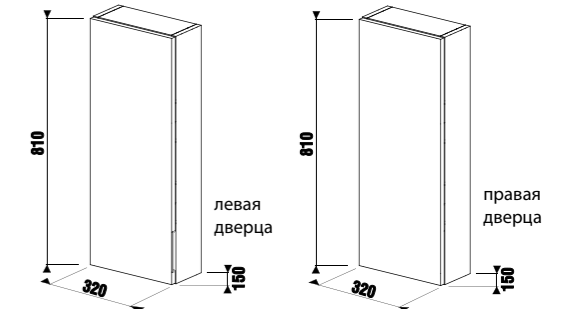

средний неглубокий шкафчик

Артикул	Описание	Цветовая гамма		
		☐ белый глянец	☐ темная сосна	☐ дуб
4.3J42.4.110.500.1	средний неглубокий шкафчик, 1 дверца (петли слева), 2 стеклянные полочки	X		
4.3J42.4.110.461.1	средний неглубокий шкафчик, 1 дверца (петли слева), 2 стеклянные полочки		X	
4.3J42.4.110.519.1	средний неглубокий шкафчик, 1 дверца (петли слева), 2 стеклянные полочки			X
4.3J42.4.120.500.1	средний неглубокий шкафчик, 1 дверца (петли справа), 2 стеклянные полочки	X		
4.3J42.4.120.461.1	средний неглубокий шкафчик, 1 дверца (петли справа), 2 стеклянные полочки		X	
4.3J42.4.120.519.1	средний неглубокий шкафчик, 1 дверца (петли справа), 2 стеклянные полочки			X