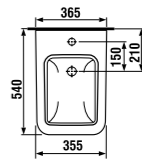

Обратите, пожалуйста, внимание на высоту соединения.