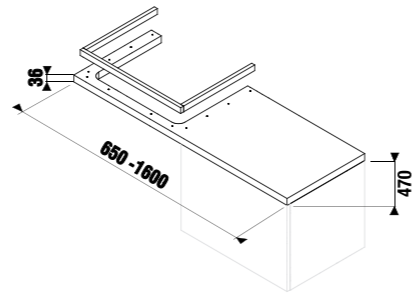

подрезаемые столешницы

Артикул	Описание	Цветовая гамма		
		белый	темная сосна	дуб
4.6J42.0.010.500.1	подрезаемая столешница 65-128 см, без отверстия, без крепления	X		
4.6J42.0.010.461.1	подрезаемая столешница 65-128 см, без отверстия, без крепления		X	
4.6J42.0.010.519.1	подрезаемая столешница 65-128 см, без отверстия, без крепления			X
4.6J42.1.010.500.1	подрезаемая столешница 128,1-160 см, без отверстия, без крепления	X		
4.6J42.1.010.461.1	подрезаемая столешница 128,1-160 см, без отверстия, без крепления		X	
4.6J42.1.010.519.1	подрезаемая столешница 128,1-160 см, без отверстия, без крепления			X
4.6J42.2.010.500.1	подрезаемая столешница 160,1-210 см, без отверстия, без крепления	X		
4.6J42.2.010.461.1	подрезаемая столешница 160,1-210 см, без отверстия, без крепления		X	
4.6J42.2.010.519.1	подрезаемая столешница 160,1-210 см, без отверстия, без крепления			X
4.7J00.4.000.000.1	крепление для подрезаемой столешницы, регулируемое, белое			
4.5013.3.172.000.1	крепление для подрезаемой столешницы, регулируемое, серебро			

столешница с 1 отверстием

Артикул	Описание	Цветовая гамма		
		белый	темная сосна	дуб
4.6J42.3.011.500.1	подрезаемая столешница 65-160 см, для раковин Cubito 45-75 см, 1 отверстие слева/справа, без крепления	X		
4.6J42.3.011.461.1	подрезаемая столешница 65-160 см, для раковин Cubito 45-75 см, 1 отверстие слева/справа, без крепления		X	
4.6J42.3.011.519.1	подрезаемая столешница 65-160 см, для раковин Cubito 45-75 см, 1 отверстие слева/справа, без крепления			X
4.7J00.4.000.000.1	крепление для подрезаемой столешницы, регулируемое, белое			
4.5013.3.172.000.1	крепление для подрезаемой столешницы, регулируемое, серебро