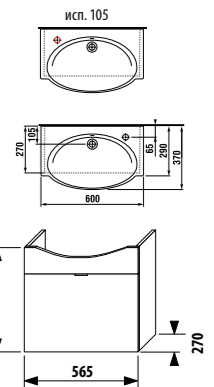

ПАКК 1+1
1+1 ПАКК
компактный шкафчик + раковина
- Безопасная доставка
- Компактная упаковка
- Простота сборки