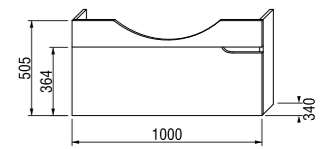

Артикул	Описание	Цвет корпуса (ламинация)/ Цвет фасада (ламинация)	
		белый/белый	белый/орех
4.3415.1.171.500.1	шкафчик под раковину 105 см, 1 ящик	X	
4.3415.1.171.506.1	шкафчик под раковину 105 см, 1 ящик		X
4.3417.5.171.500.1	внутренний ящик для шкафчика под раковину 105 см, опционально		
8.9424.6.000.000.1	компактный сифон, DN40