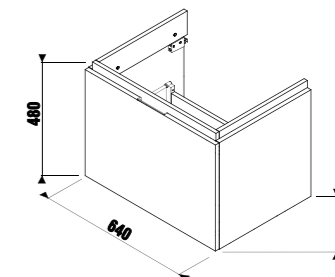

шкафчик под раковину 55 см, 2 ящика

НОВИНКА

Артикул	Описание	Цветовая гамма		
		белый глянец	темная сосна	дуб
4.0J42.2.402.500.1	шкафчик под раковину 55 см 8.1042.2, 2 ящика	X		
4.0J42.2.402.461.1	шкафчик под раковину 55 см 8.1042.2, 2 ящика		X	
4.0J42.2.402.519.1	шкафчик под раковину 55 см 8.1042.2, 2 ящика			X

Рекомендуем компактный сифон Jіka 8.9424.6.000.000.1.

шкафчик под раковину 60 см

Артикул	Описание	Цветовая гамма		
		белый глянец	темная сосна	дуб
4.0J42.3.301.500.1	шкафчик под раковину 60 см 8.1042.3, 1 ящик	X		
4.0J42.3.301.461.1	шкафчик под раковину 60 см 8.1042.3, 1 ящик		X	
4.0J42.3.301.519.1	шкафчик под раковину 60 см 8.1042.3, 1 ящик			X

Рекомендуем компактный сифон Jіka 8.9424.6.000.000.1.

шкафчик под раковину 60 см, 2 ящика

НОВИНКА

Артикул	Описание	Цветовая гамма		
		белый глянец	темная сосна	дуб
4.0J42.3.402.500.1	шкафчик под раковину 60 см 8.1042.3, 2 ящика	X		
4.0J42.3.402.461.1	шкафчик под раковину 60 см 8.1042.3, 2 ящика		X	
4.0J42.3.402.519.1	шкафчик под раковину 60 см 8.1042.3, 2 ящика			X

Рекомендуем компактный сифон Jіka 8.9424.6.000.000.1.

шкафчик под раковину 65 см

Артикул	Описание	Цветовая гамма		
		белый глянец	темная сосна	дуб
4.0J42.4.301.500.1	шкафчик под раковину 65 см 8.1042.4, 1 ящик	X		
4.0J42.4.301.461.1	шкафчик под раковину 65 см 8.1042.4, 1 ящик		X	
4.0J42.4.301.519.1	шкафчик под раковину 65 см 8.1042.4, 1 ящик			X

Рекомендуем компактный сифон Jіka 8.9424.6.000.000.1.

шкафчик под раковину 65 см, 2 ящика

НОВИНКА

Артикул	Описание	Цветовая гамма		
		белый глянец	темная сосна	дуб
4.0J42.4.402.500.1	шкафчик под раковину 65 см 8.1042.4, 2 ящика	X		
4.0J42.4.402.461.1	шкафчик под раковину 65 см 8.1042.4, 2 ящика		X	
4.0J42.4.402.519.1	шкафчик под раковину 65 см 8.1042.4, 2 ящика			X

Рекомендуем компактный сифон Jіka 8.9424.6.000.000.1.