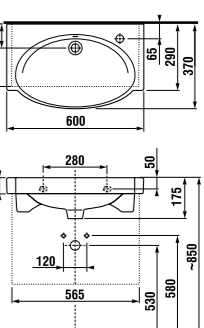

раковина 55 x 37 см

Артикул	Описание	ууу: 105	106	109
8.1021.2.000.ууу.1	раковина 55 x 37 см	x	x	x

раковина 60 см

Артикул	Описание	ууу: 105	106	109
8.1021.3.000.ууу.1	раковина 60 см	x	x	x

раковина 70 см

Артикул	Описание	ууу: 106	109
8.1021.5.000.ууу.1	раковина 70 см	x	x