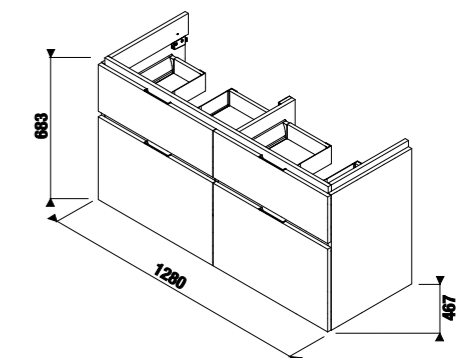

шкафчик под раковину 75 см, 2 ящика

НОВИНКА

Артикул	Описание	Цветовая гамма		
		белый глянец	темная сосна	дуб
4.0J42.5.403.500.1	шкафчик под раковину 75 см 8.1242.1, 2 ящика, отверстие для смесителя справа	X		
4.0J42.5.403.461.1	шкафчик под раковину 75 см 8.1242.1, 2 ящика, отверстие для смесителя справа		X	
4.0J42.5.403.519.1	шкафчик под раковину 75 см 8.1242.1, 2 ящика, отверстие для смесителя справа			X
4.0J42.5.404.500.1	шкафчик под раковину 75 см 8.1242.2, 2 ящика, отверстие для смесителя слева	X		
4.0J42.5.404.461.1	шкафчик под раковину 75 см 8.1242.2, 2 ящика, отверстие для смесителя слева		X	
4.0J42.5.404.519.1	шкафчик под раковину 75 см 8.1242.2, 2 ящика, отверстие для смесителя слева			X

Рекомендуем компактный сифон Jіka 8.9424.6.000.000.1.

шкафчик под раковину 85 см

Артикул	Описание	Цветовая гамма		
		белый глянец	темная сосна	дуб
4.0J42.6.301.500.1	шкафчик под раковину 85 см 8.1042.6, 1 ящик	X		
4.0J42.6.301.461.1	шкафчик под раковину 85 см 8.1042.6, 1 ящик		X	
4.0J42.6.301.519.1	шкафчик под раковину 85 см 8.1042.6, 1 ящик			X

Рекомендуем компактный сифон Jіka 8.9424.6.000.000.1.

шкафчик под раковину 85 см, 2 ящика

НОВИНКА

Артикул	Описание	Цветовая гамма		
		белый глянец	темная сосна	дуб
4.0J42.6.402.500.1	шкафчик под раковину 85 см 8.1242.6, 2 ящика	X		
4.0J42.6.402.461.1	шкафчик под раковину 85 см 8.1242.6, 2 ящика		X	
4.0J42.6.402.519.1	шкафчик под раковину 85 см 8.1242.6, 2 ящика			X

Рекомендуем компактный сифон Jіka 8.9424.6.000.000.1.

шкафчик под двойную раковину 130 см, 4 ящика