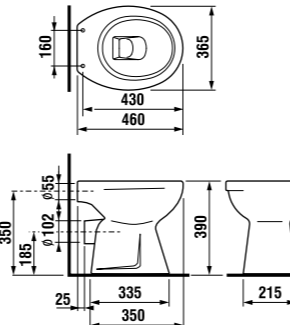

напольный унитаз Zeta plus, горизонтальный выпуск

Артикул	Описание	Выпуск
8.2174.7.000.000.1	напольный унитаз Zeta plus	→ X

Заказать отдельно:
8.9327.1.000.000.1 термопластовое сиденье с крышкой Zeta, пластиковые петли