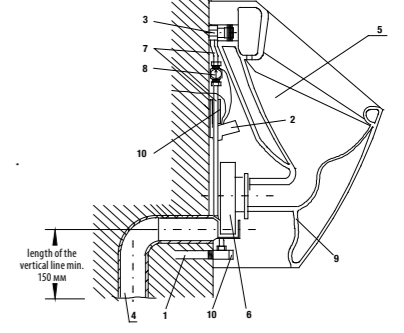

СПЕЦИАЛЬНЫЕ ИЗДЕЛИЯ ПИССУАРЫ

писсуар GOLEM Antivandal с радарным датчиком автоматического смывания, питание от батареи

Артикул	Описание
8.4307.0.000.489.1	писсуар Golem Antivandal с радарным датчиком автоматического смывания, внутренний подвод воды, питание от батареи, установочный комплект, сифон 1 л
Заказать отдельно:	
8.9106.2.000.000.1	фильтр
8.9407.7.000.000.1	пульт дистанционного управления для писсуара
Запчасти:	
8.4307.0.000.000.1	писсуар Golem Antivandal, керамика, внутренний подвод воды
8.9106.0.000.000.1	Golem Antivandal радарный датчик
8.9034.9.000.890.1	установочный комплект LIVO, цвет белый
8.9034.9.000.891.1	установочный комплект LIVO, цвет хром
8.9200.3.000.000.1	сифон, горизонтальный и вертикальный выпуск

Бокс для батареи крепится на крючок под керамическим корпусом.

Эта модель включает радарный датчик, который крепится к установочному каркасу — питание 6 V, соленоидный клапан, трубку выпуска, запорный клапан, впускной клапан, сифон, держатель для батареи и щелочные батарейки AA (4 шт., 1.5 V, 2700 mAh) и установочный комплект. Ориентировочный срок службы батареи — 1 год (для общественных мест).

1. 1 - подвод воды
2. 2 - канал передачи с электронным сенсором
3. 3 - крепление смыва с уплотнителем
4. 4 - трубка выпуска Ø 50 мм
5. 5 - блок питания (24 V DC или 230 V AC)
6. 6 - писсуар
7. 7 - сифон
8. 8 - соединительные шланги
9. 9 - электромагнитный клапан
10. 10 - угловой вентиль
11. 11 - держатель батареи

писсуар LIVO Antivandal с радарным датчиком автоматического смывания, питание от сети