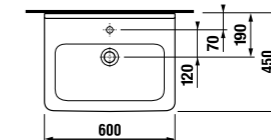

Артикул	Описание	ууу: 104	109
8.1042.2.xxx.yyy.1	раковина 55 см	x	x
8.1042.3.xxx.yyy.1	раковина 60 см	x	x
8.1042.4.xxx.yyy.1	раковина 65 см	x	x
8.1995.1.000.028.1	полуьедестал с установочным комплектом (арт. 8.9001.5.000.000.1)		

Заказать отдельно:

8.9034.9.000.000.1	установочный комплект для раковины
3.7473.0.004.000.1	сифон для раковины Cubito 5/4" – 32 мм, хром, медь
3.7242.0.004.010.1	запорный вентиль Cubito 3/8" – 1/2" мм, хром, 2 шт