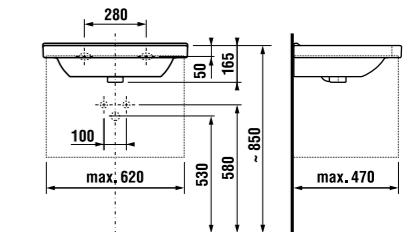

Артикул	Описание	ууу: 104	109
8.1042.2.xxx.yyy.1	раковина 55 см	x	x
8.1042.3.xxx.yyy.1	раковина 60 см	x	x
8.1042.4.xxx.yyy.1	раковина 65 см	x	x
8.1995.1.000.028.1	полуьедестал с установочным комплектом (арт. 8.9001.5.000.000.1)		

Заказать отдельно:

8.9034.9.000.000.1	установочный комплект для раковины
3.7473.0.004.000.1	сифон для раковины Cubito 5/4" – 32 мм, хром, медь
3.7242.0.004.010.1	запорный вентиль Cubito 3/8" – 1/2" мм, хром, 2 шт