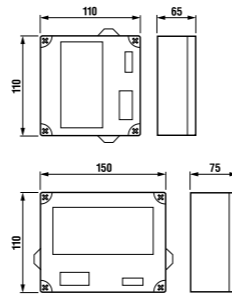

СПЕЦИАЛЬНЫЕ ИЗДЕЛИЯ ПИССУАРЫ

ИСТОЧНИК ПИТАНИЯ

Артикул	Описание
8.9507.1.000.000.1	источник питания на 5 писсуаров Golem Antivandal, Domino Sensor, 24 V, 50 Hz
8.9507.2.000.000.1	источник питания на 9 писсуаров Golem Antivandal, Domino Sensor, 24 V, 50 Hz

писсуар Golem с внутренним подводом воды

Артикул	Описание
8.4306.0.000.000.1	писсуар Golem

Заказать отдельно:

8.9034.9.000.890.1	установочный комплект, цвет белый
8.9034.9.000.891.1	установочный комплект, цвет хром
8.9200.3.000.000.1	сифон, горизонтальный/вертикальный выпуск
8.9480.7.000.000.1	трубка 1/2", внутренний подвод воды
8.9480.8.000.000.1	резиновая уплотняющая прокладка, внутренняя
8.9106.2.000.000.1	фильтр

писсуар Livo с внутренним подводом воды

Артикул	Описание
8.4020.0.000.000.1	писсуар Livo

Заказать отдельно:

8.9253.6.000.890.1	установочный комплект, цвет белый
8.9253.6.000.891.1	установочный комплект, цвет хром
8.9200.3.000.000.1	сифон, горизонтальный/вертикальный выпуск
8.9480.7.000.000.1	трубка 1/2", внутренний подвод воды
8.9480.8.000.000.1	резиновая уплотняющая прокладка, внутренняя
8.9107.3.000.000.1	фильтр

ВНИМАНИЕ! ДЛЯ УСТАНОВКИ ПИССУАРА LIVO требуются болты 8.9253.6 (длина 40 мм).

технические аксессуары для писсуаров Golem и Livo с внутренним подводом воды

СПЕЦИАЛЬНЫЕ ИЗДЕЛИЯ ПИССУАРЫ

смывной механизм для писсуара, внутренний подвод воды, ик-сенсор