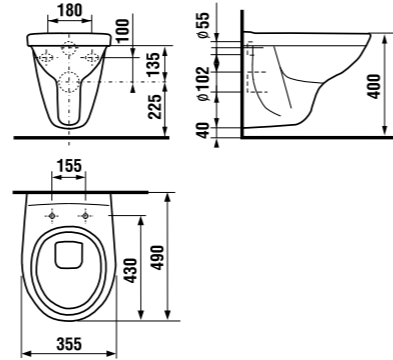

укороченный подвесной унитаз

Артикул	Описание
8.2137.2.000.000.1	укороченный подвесной унитаз LYRA Compact с глубоким смыванием. Длина всего 49 см!
Заказать отдельно:	
8.9337.0.000.000.1	дюропластовое сиденье DINO для унитаза с крышкой, антибактериальная обработка, пластиковые петли
8.9337.2.000.000.1	дюропластовое сиденье DINO для унитаза без крышки, пластиковые петли
8.9337.0.300.063.9	дюропластовое сиденье DINO для унитаза с крышкой, антибактериальная обработка, стальные петли, только белый цвет
8.9337.2.300.063.1	дюропластовое сиденье для унитаза без крышки, антибактериальная обработка, стальные петли, только белый цвет

ВНИМАНИЕ! Для этого изделия используйте сиденье с крышкой DINO-LYRA-COMPACT (9337.0). Сиденье LYRA (9251.5) не подходит!

подвесной унитаз Dino

Артикул	Описание
8.2137.0.000.000.3	подвесной унитаз с глубоким смыванием DINO
Заказать отдельно:	
8.9039.6.000.063.1	дюропластовое сиденье DINO для унитаза с крышкой, механизм мягкого закрывания Slowclose
8.9337.0.300.063.9	дюропластовое сиденье DINO для унитаза с крышкой, антибактериальная обработка, стальные петли, только белый цвет
8.9337.2.000.000.1	дюропластовое сиденье для унитаза без крышки, пластиковые петли
8.9337.2.300.063.1	дюропластовое сиденье для унитаза без крышки, антибактериальная обработка, стальные петли, только белый цвет

унитаз-компакт с косым выпуском