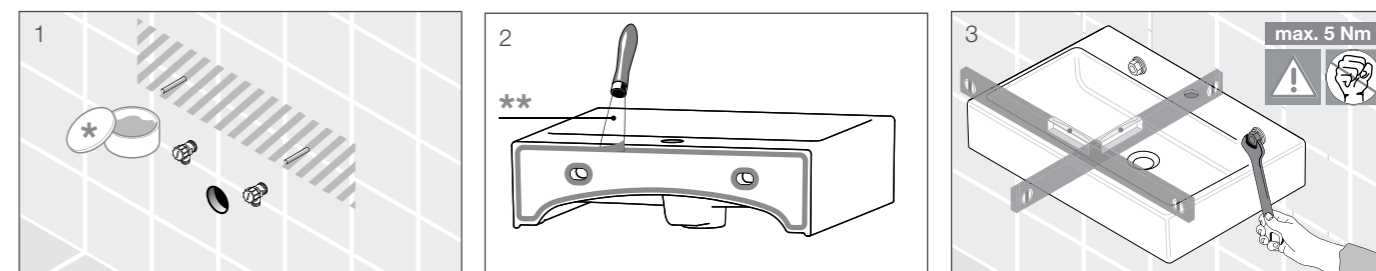

арматура для унитаза Era

Артикул	Описание
8.2453.2.000.242.1	Era унитаз-компакт, горизонтальный выпуск

Артикул	Описание
R.5880.1.31	Era комплект 2-х режимной арматуры

В комплект входит:

8.9053.2.000.000.9	нажимная кнопка для сливного механизма ATLAS
8.9053.3.000.000.9	сливной механизм ATLAS, 2-х режимный
8.9053.4.000.000.9	наливной механизм UNIBOTTOM
8.9053.5.000.000.9	уплотнительное кольцо между бачком и чашей
8.9053.6.000.000.9	запорное кольцо для сливного механизма ATLAS
8.9053.7.000.000.9	комплект крепежа M6x65 Oliveira

арматура для унитаза Vega

Артикул	Описание
8.2451.4.000.242.1	Vega унитаз-компакт, косой выпуск

Артикул	Описание
R.5880.1.34	Vega комплект 2-х режимной арматуры

В комплект входит:

8.9053.2.000.000.9	нажимная кнопка для сливного механизма ATLAS
8.9053.3.000.000.9	сливной механизм ATLAS, 2-х режимный
8.9053.4.000.000.9	наливной механизм UNIBOTTOM
8.9053.5.000.000.9	уплотнительное кольцо между бачком и чашей
8.9053.6.000.000.9	запорное кольцо для сливного механизма ATLAS
8.9053.7.000.000.9	комплект крепежа M6x65 Oliveira

При установке керамических изделий опционально можно заказать **выравнивающую пасту** или **шумоизоляционные пластины**.

Монтаж выравнивающей пасты 8.9461.4.000.000.1

* Жидкое мыло

** Толщина слоя выравнивающей пасты 5-10 мм