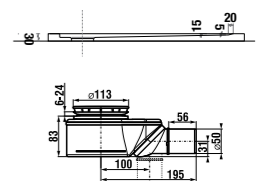

ДУШЕВЫЕ ПОДДОНЫ КЕРАМИЧЕСКИЕ

Neo-Ravenna квадратный, высота всего 80 мм

Артикул	Описание
2.1208.0.000.020.1	квадратный душевой поддон 800x800 мм
2.1209.0.000.020.1	квадратный душевой поддон 900x900 мм

Заказать отдельно:

2.9498.3.000.000.1	сифон для душевого поддона 60/40 мм, клапан из нержавеющей стали с логотипом JKA; дренаж 33 л/мин.
8.9910.3.000.000.1	расширяющая полоса между поддоном и стеной, 290 x 50 мм

	L	B	H
2.1208.0.000.020.1	800	800	80
2.1209.0.000.020.1	900	900	80

Neo-Ravenna прямоугольный, высота всего 80 мм

Артикул	Описание
2.1213.0.000.020.1	прямоугольный душевой поддон 900x720 мм

Заказать отдельно:

2.9498.3.000.000.1	сифон для душевого поддона 60/40 мм, клапан из нержавеющей стали с логотипом JKA; дренаж 33 л/мин.
8.9910.3.000.000.1	расширяющая полоса между поддоном и стеной, 290 x 50 мм

Neo-Ravenna прямоугольный, высота всего 85 мм

Артикул	Описание
2.1215.3.000.020.1	прямоугольный душевой поддон 1000x800 мм
2.1216.0.000.020.1	прямоугольный душевой поддон 1200x800 мм

Заказать отдельно:

2.9498.3.000.000.1	сифон для душевого поддона 60/40 мм, клапан из нержавеющей стали с логотипом JKA; дренаж 33 л/мин.
8.9910.3.000.000.1	расширяющая полоса

аксессуары

Артикул	Описание
2.9498.3.000.000.1	сифон для душевого поддона 60/40 мм, клапан из нержавеющей стали с логотипом JKA; дренаж 33 л/мин.

ДУШЕВЫЕ ПОДДОНЫ GEL COAT

Душевые поддоны, в частности душевые поддоны Padana, выполнены из уникального материала gel coat. Натуральный известняк в комбинации со скрепляющими компонентами лежит в основе инновационной разработки. Благодаря минималистичному и современному дизайну душевые поддоны Padana станут исключительной доминантой любой ванной комнаты.

Преимущества