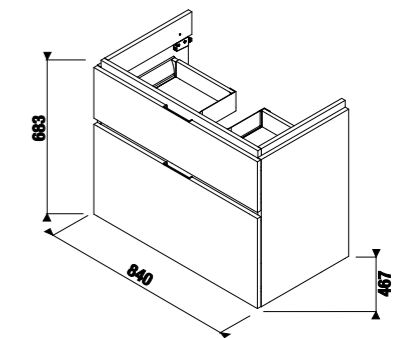

шкафчик под раковину 75 см, 2 ящика

НОВИНКА

Артикул	Описание	Цветовая гамма		
		белый глянец	темная сосна	дуб
4.0J42.5.403.500.1	шкафчик под раковину 75 см 8.1242.1, 2 ящика, отверстие для смесителя справа	X		
4.0J42.5.403.461.1	шкафчик под раковину 75 см 8.1242.1, 2 ящика, отверстие для смесителя справа		X	
4.0J42.5.403.519.1	шкафчик под раковину 75 см 8.1242.1, 2 ящика, отверстие для смесителя справа			X
4.0J42.5.404.500.1	шкафчик под раковину 75 см 8.1242.2, 2 ящика, отверстие для смесителя слева	X		
4.0J42.5.404.461.1	шкафчик под раковину 75 см 8.1242.2, 2 ящика, отверстие для смесителя слева		X	
4.0J42.5.404.519.1	шкафчик под раковину 75 см 8.1242.2, 2 ящика, отверстие для смесителя слева			X

Рекомендуем компактный сифон Jіka 8.9424.6.000.000.1.

шкафчик под раковину 85 см

Артикул	Описание	Цветовая гамма		
		белый глянец	темная сосна	дуб
4.0J42.6.301.500.1	шкафчик под раковину 85 см 8.1042.6, 1 ящик	X		
4.0J42.6.301.461.1	шкафчик под раковину 85 см 8.1042.6, 1 ящик		X	
4.0J42.6.301.519.1	шкафчик под раковину 85 см 8.1042.6, 1 ящик			X

Рекомендуем компактный сифон Jіka 8.9424.6.000.000.1.

шкафчик под раковину 85 см, 2 ящика

НОВИНКА

Артикул	Описание	Цветовая гамма		
		белый глянец	темная сосна	дуб
4.0J42.6.402.500.1	шкафчик под раковину 85 см 8.1242.6, 2 ящика	X		
4.0J42.6.402.461.1	шкафчик под раковину 85 см 8.1242.6, 2 ящика		X	
4.0J42.6.402.519.1	шкафчик под раковину 85 см 8.1242.6, 2 ящика			X

Рекомендуем компактный сифон Jіka 8.9424.6.000.000.1.

шкафчик под двойную раковину 130 см, 4 ящика