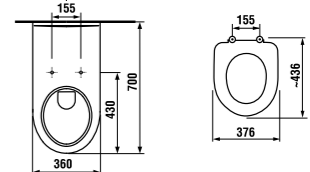

Артикул	Описание
8.2064.2.xxx.000.1	подвесной унитаз длиной 70 см, с глубоким смыванием

Заказать отдельно:

8.9328.2.300.000.1	дюропластовое сиденье для унитаза без крышки, антибактериальная обработка, пластиковые петли
8.9328.2.300.063.1	дюропластовое сиденье для унитаза без крышки, антибактериальная обработка, стальные петли
8.9011.0.000.000.1	удлинненная трубка подвода (1 м Ø 45 мм) для присоединения подвесного унитаза к стандартному скрытому бачку