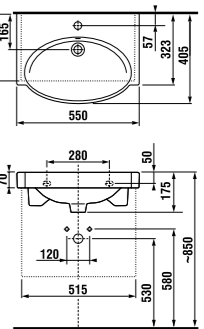

Артикул	Описание	ууу: 104	109
8.1121.2.000.ууу.1	раковина 55 x 41 см	x	x