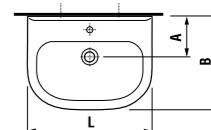

Заказать отдельно:

8.9034.9.000.000.1	установочный комплект для раковины
3.7271.0.004.010.1	запорный вентиль Mio, 3/8" – 1/2" мм, хром, 2 шт.
3.7471.0.004.000.1	сифон для раковины Mio, 5/4" – 32 мм, хром, медь
8.9424.9.000.000.1	сифон, хромированный ABS, высота регулируется 175 – 270 мм, высота гидравлического затвора 75 мм, пропускная способность 45 л, с декоративными кольцами (также возможно использование без декоративных колец)

	L	B	A	H	C
50 см	500	410	190	180	50
55 см	550	420	195	190	50
60 см	600	450	195	190	50
65 см	650	480	195	190	50