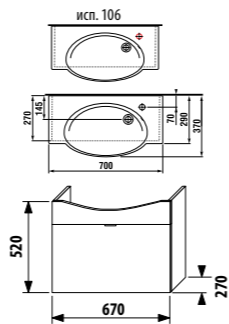

ПАКК 1+1
1+1 ПАКК компактный шкафчик + раковина
- Безопасная доставка
- Компактная упаковка
- Простота сборки