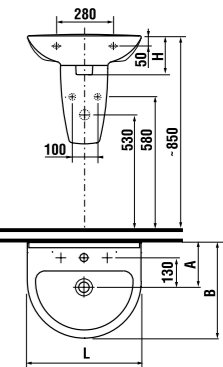

Наличие места для хранения — практичное свойство раковины Mio, поскольку ее выдающийся вперед изгиб обеспечивает много места для умывания или даже стирки небольших вещей. Раковину также легко очистить, поскольку в месте соединения раковины и шкафчика уровень раковины приподнят.

JIKA perla

JIKA perla

Водоотталкивающее покрытие Jika Perla: защищает керамическую поверхность и облегчает уход за ней.

VARIO

Выпуск Vario трансформируется в горизонтальный, вертикальный или косой выпуск.

ANTIBAK

Материал сидений обогащен составом с антибактериальным противогрибковым воздействием. Данное свойство очень долговечно.

MAGIC FIX

MAGIC FIX

Простое и специальное невидимое крепление полупьедестала.

TOTAL CLEAN

Система каналов слива по всему контуру унитаза. Таким образом достигается равномерное распределение воды и полная гигиеничность.

Неустаревающее изящество чистых форм коллекции Mio всегда актуально. Это сочетание простоты и элегантности.

раковины 50, 55, 60 и 65 см

JIKA perla

Артикул	Описание	ууу: 104
8.1071.1.xxx.yyy.1	раковина 50 см	x
8.1071.2.xxx.yyy.1	раковина 55 см	x
8.1071.3.xxx.yyy.1	раковина 60 см	x
8.1071.4.xxx.yyy.1	раковина 65 см	x

Заказать отдельно:

8.9034.9.000.000.1	установочный комплект для раковины
3.7271.0.004.010.1	запорный вентиль Mio, 3/8" – 1/2" мм, хром, 2 шт.
3.7471.0.004.000.1	сифон для раковины Mio, 5/4" – 32 мм, хром, медь
8.9424.9.000.000.1	сифон, хромированный ABS, высота регулируется 175 – 270 мм, высота гидравлического затвора 75 мм, пропускная способность 45 л, с декоративными кольцами (также возможно использование без декоративных колец)

раковины 55, 60 и 65 см с полупьедесталом

JIKA perla MAGIC FIX