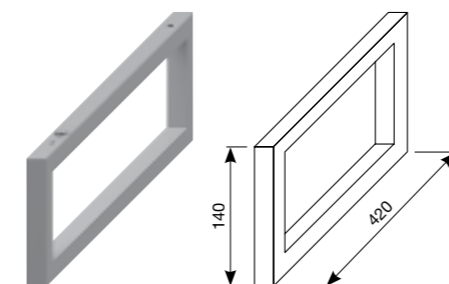

- 4.5013.3.172.000.1 серебро кол-во .....
- 4.7J00.4.000.000.1 белый матовый кол-во .....

Номер заказа: .....

Заказчик: .....