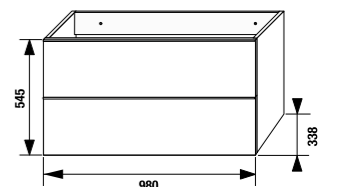

**шкафчик под раковину 80 см**

Артикул	Описание
4.5587.1.174.500.1	шкафчик под раковину 80 см, 1 ящик
4.5587.2.174.500.1	шкафчик под раковину 80 см, 2 ящика

**шкафчик под двойную раковину 100 см**

Артикул	Описание
4.5590.1.174.500.1	шкафчик под раковину 100 см, 1 ящик
4.5590.2.174.500.1	шкафчик под раковину 100 см, 2 ящика