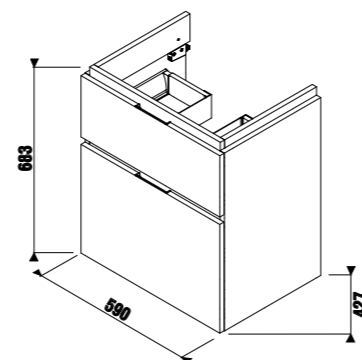

шкафчик под раковину 55 см, 2 ящика

НОВИНКА

Артикул	Описание	Цветовая гамма		
		белый глянец	темная сосна	дуб
4.0J42.2.402.500.1	шкафчик под раковину 55 см 8.1042.2, 2 ящика	X		
4.0J42.2.402.461.1	шкафчик под раковину 55 см 8.1042.2, 2 ящика		X	
4.0J42.2.402.519.1	шкафчик под раковину 55 см 8.1042.2, 2 ящика			X

Рекомендуем компактный сифон Jіka 8.9424.6.000.000.1.

шкафчик под раковину 60 см

Артикул	Описание	Цветовая гамма		
		белый глянец	темная сосна	дуб
4.0J42.3.301.500.1	шкафчик под раковину 60 см 8.1042.3, 1 ящик	X		
4.0J42.3.301.461.1	шкафчик под раковину 60 см 8.1042.3, 1 ящик		X	
4.0J42.3.301.519.1	шкафчик под раковину 60 см 8.1042.3, 1 ящик			X

Рекомендуем компактный сифон Jіka 8.9424.6.000.000.1.

шкафчик под раковину 60 см, 2 ящика

НОВИНКА

Артикул	Описание	Цветовая гамма		
		белый глянец	темная сосна	дуб
4.0J42.3.402.500.1	шкафчик под раковину 60 см 8.1042.3, 2 ящика	X		
4.0J42.3.402.461.1	шкафчик под раковину 60 см 8.1042.3, 2 ящика		X	
4.0J42.3.402.519.1	шкафчик под раковину 60 см 8.1042.3, 2 ящика			X

Рекомендуем компактный сифон Jіka 8.9424.6.000.000.1.

шкафчик под раковину 65 см

Артикул	Описание	Цветовая гамма		
		белый глянец	темная сосна	дуб
4.0J42.4.301.500.1	шкафчик под раковину 65 см 8.1042.4, 1 ящик	X		
4.0J42.4.301.461.1	шкафчик под раковину 65 см 8.1042.4, 1 ящик		X	
4.0J42.4.301.519.1	шкафчик под раковину 65 см 8.1042.4, 1 ящик			X

Рекомендуем компактный сифон Jіka 8.9424.6.000.000.1.

шкафчик под раковину 65 см, 2 ящика

НОВИНКА

Артикул	Описание	Цветовая гамма		
		белый глянец	темная сосна	дуб
4.0J42.4.402.500.1	шкафчик под раковину 65 см 8.1042.4, 2 ящика	X		
4.0J42.4.402.461.1	шкафчик под раковину 65 см 8.1042.4, 2 ящика		X	
4.0J42.4.402.519.1	шкафчик под раковину 65 см 8.1042.4, 2 ящика			X

Рекомендуем компактный сифон Jіka 8.9424.6.000.000.1.