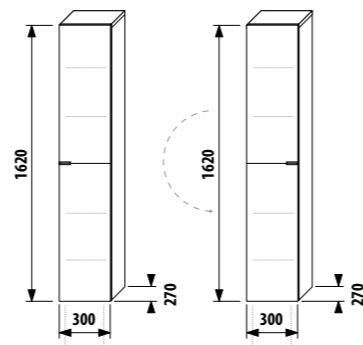

Артикул	Описание	Цвет корпуса/фасада				
		крем	мокко	белый	зеленый	серебро
4.5526.3.021.560.1	высокий шкафчик, 4 стеклянные полки, 2 дверцы левые/правые	X				
4.5526.3.021.429.1	высокий шкафчик, 4 стеклянные полки, 2 дверцы левые/правые		X			
4.5526.3.021.500.1	высокий шкафчик, 4 стеклянные полки, 2 дверцы левые/правые			X		
4.5526.3.021.156.1	высокий шкафчик, 4 стеклянные полки, 2 дверцы левые/правые				X	
4.5530.1.021.004.1	ножки, 1 пара					X
4.5532.1.021.500.1	стальной ящик-органайзер для высокого шкафчика					
4.5531.1.021.500.1	стальной ящик-органайзер для крепления на фронтальную дверцу