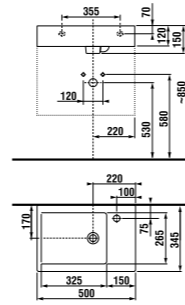

раковина 50 см

Артикул	Описание
8.1342.1.xxx.106.1	раковина 50 см, отверстие для смесителя справа

раковина 60 см

Артикул	Описание
8.1342.2.xxx.106.1	раковина 60 см, отверстие для смесителя справа

раковина 80 см