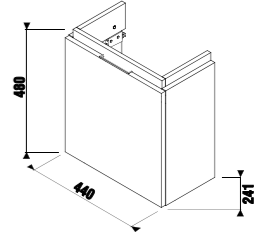

Минималистичный дизайн раковин Cubito притягивает с первого взгляда, придавая ванной комнате современный и привлекательный вид.

Подвесные шкафчики оборудованы стеклянными полочками, которые занимают совсем немного места.

Дверные петли снабжены механизмом мягкого закрывания.

Даже маленькое пространство под мини-раковиной может быть полностью использовано.

Шкафчики под раковину, даже самые небольшие, оснащены механизмом крепления с 3D-регулировкой.

Блестящие алюминиевые ручки придают мебели современный вид.

шкафчик под асимметричную мини-раковину 45 см

Артикул	Описание	Цветовая гамма		
		белый глянец	темная сосна	дуб
4.0J42.0.100.500.1	шкафчик под асимметричную мини-раковину 45x25 см 8.1142.3/4, дверца с шарнирным механизмом	X		
4.0J42.0.100.461.1	шкафчик под асимметричную мини-раковину 45x25 см 8.1142.3/4, дверца с шарнирным механизмом		X	
4.0J42.0.100.519.1	шкафчик под асимметричную мини-раковину 45x25 см 8.1142.3/4, дверца с шарнирным механизмом			X
4.0J42.0.200.500.1	шкафчик под асимметричную мини-раковину 45x25 см 8.1142.3/4, 2 дверцы	X		
4.0J42.0.200.461.1	шкафчик под асимметричную мини-раковину 45x25 см 8.1142.3/4, 2 дверцы		X	
4.0J42.0.200.519.1	шкафчик под асимметричную мини-раковину 45x25 см 8.1142.3/4, 2 дверцы			X

Рекомендуем компактный сифон Jіka 8.9424.6.000.000.1.

шкафчик под мини-раковину 45 см

Артикул	Описание	Цветовая гамма		
		белый глянец	темная сосна	дуб
4.0J42.1.301.500.1	шкафчик под мини-раковину 45x34 см 8.1142.2, 1 ящик	X		
4.0J42.1.301.461.1	шкафчик под мини-раковину 45x34 см 8.1142.2, 1 ящик		X	
4.0J42.1.301.519.1	шкафчик под мини-раковину 45x34 см 8.1142.2, 1 ящик			X

Рекомендуем компактный сифон Jіka 8.9424.6.000.000.1.

шкафчик под раковину 55 см