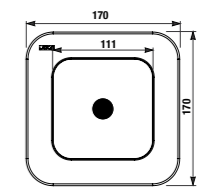

СПЕЦИАЛЬНЫЕ ИЗДЕЛИЯ ПИССУАРЫ

ИСТОЧНИК ПИТАНИЯ

Артикул	Описание
8.9507.1.000.000.1	источник питания на 5 писсуаров Golem Antivandal, Domino Sensor, 24 V, 50 Hz
8.9507.2.000.000.1	источник питания на 9 писсуаров Golem Antivandal, Domino Sensor, 24 V, 50 Hz

писсуар Golem с внутренним подводом воды

Артикул	Описание
8.4306.0.000.000.1	писсуар Golem

Заказать отдельно:

8.9034.9.000.890.1	установочный комплект, цвет белый
8.9034.9.000.891.1	установочный комплект, цвет хром
8.9200.3.000.000.1	сифон, горизонтальный/вертикальный выпуск
8.9480.7.000.000.1	трубка 1/2", внутренний подвод воды
8.9480.8.000.000.1	резиновая уплотняющая прокладка, внутренняя
8.9106.2.000.000.1	фильтр

писсуар Livo с внутренним подводом воды

Артикул	Описание
8.4020.0.000.000.1	писсуар Livo

Заказать отдельно:

8.9253.6.000.890.1	установочный комплект, цвет белый
8.9253.6.000.891.1	установочный комплект, цвет хром
8.9200.3.000.000.1	сифон, горизонтальный/вертикальный выпуск
8.9480.7.000.000.1	трубка 1/2", внутренний подвод воды
8.9480.8.000.000.1	резиновая уплотняющая прокладка, внутренняя
8.9107.3.000.000.1	фильтр

ВНИМАНИЕ! ДЛЯ УСТАНОВКИ ПИССУАРА LIVO требуются болты 8.9253.6 (длина 40 мм).

технические аксессуары для писсуаров Golem и Livo с внутренним подводом воды

СПЕЦИАЛЬНЫЕ ИЗДЕЛИЯ ПИССУАРЫ

смывной механизм для писсуара, внутренний подвод воды, ик-сенсор