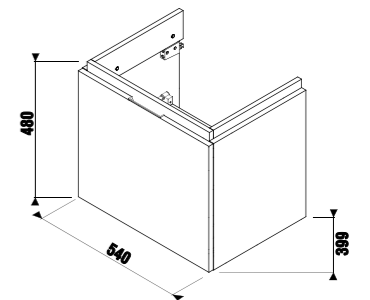

Минималистичный дизайн раковин Cubito притягивает с первого взгляда, придавая ванной комнате современный и привлекательный вид.

Подвесные шкафчики оборудованы стеклянными полочками, которые занимают совсем немного места.

Дверные петли снабжены механизмом мягкого закрывания.

Даже маленькое пространство под мини-раковиной может быть полностью использовано.

Шкафчики под раковину, даже самые небольшие, оснащены механизмом крепления с 3D-регулировкой.

Блестящие алюминиевые ручки придают мебели современный вид.

шкафчик под асимметричную мини-раковину 45 см

Артикул	Описание	Цветовая гамма		
		белый глянец	темная сосна	дуб
4.0J42.0.100.500.1	шкафчик под асимметричную мини-раковину 45x25 см 8.1142.3/4, дверца с шарнирным механизмом	X		
4.0J42.0.100.461.1	шкафчик под асимметричную мини-раковину 45x25 см 8.1142.3/4, дверца с шарнирным механизмом		X	
4.0J42.0.100.519.1	шкафчик под асимметричную мини-раковину 45x25 см 8.1142.3/4, дверца с шарнирным механизмом			X
4.0J42.0.200.500.1	шкафчик под асимметричную мини-раковину 45x25 см 8.1142.3/4, 2 дверцы	X		
4.0J42.0.200.461.1	шкафчик под асимметричную мини-раковину 45x25 см 8.1142.3/4, 2 дверцы		X	
4.0J42.0.200.519.1	шкафчик под асимметричную мини-раковину 45x25 см 8.1142.3/4, 2 дверцы			X

Рекомендуем компактный сифон Jіka 8.9424.6.000.000.1.

шкафчик под мини-раковину 45 см

Артикул	Описание	Цветовая гамма		
		белый глянец	темная сосна	дуб
4.0J42.1.301.500.1	шкафчик под мини-раковину 45x34 см 8.1142.2, 1 ящик	X		
4.0J42.1.301.461.1	шкафчик под мини-раковину 45x34 см 8.1142.2, 1 ящик		X	
4.0J42.1.301.519.1	шкафчик под мини-раковину 45x34 см 8.1142.2, 1 ящик			X

Рекомендуем компактный сифон Jіka 8.9424.6.000.000.1.

шкафчик под раковину 55 см