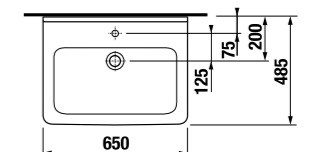

Артикул	Описание	ууу: 104	109
8.1042.2.xxx.yyy.1	раковина 55 см	x	x
8.1042.3.xxx.yyy.1	раковина 60 см	x	x
8.1042.4.xxx.yyy.1	раковина 65 см	x	x
8.1995.1.000.028.1	полуьедестал с установочным комплектом (арт. 8.9001.5.000.000.1)		

Заказать отдельно:

8.9034.9.000.000.1	установочный комплект для раковины
3.7473.0.004.000.1	сифон для раковины Cubito 5/4" – 32 мм, хром, медь
3.7242.0.004.010.1	запорный вентиль Cubito 3/8" – 1/2" мм, хром, 2 шт