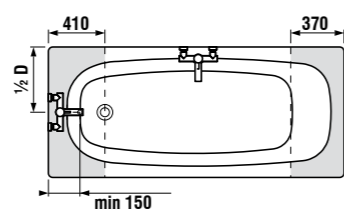

Заказать отдельно:

2.9401.2.000.000.1	металлические ножки для ванн Alma, Tanza plus, Tanza, Riga
2.9481.5.004.000.1	автоматический перелив, включая сифон 40/50 мм, длина 550 мм, исполнение пластик
2.9481.6.004.000.1	автоматический перелив, включая сифон 40/50 мм, длина 550 мм, исполнение пластик
2.9481.7.004.000.1	автоматический перелив, включая сифон 40/50 мм, длина 550 мм, исполнение пластик
2.9481.8.004.000.1	автоматический перелив, включая сифон 40/50 мм, длина 550 мм, исполнение медь

	A	B	C	D	E	F
2.2521.0	1400	960	460	700	310	390
2.2520.0, 2.2520.1	1500	1060	460	700	310	390
2.2519.0, 2.2519.1	1600	1160	460	700	310	390
2.2518.0, 2.2518.1	1700	1260	460	700	310	390
2.2523.0, 2.2523.1	1600	1160	560	750	325	390
2.2522.0, 2.2522.1	1700	1260	560	750	325	390

Высота стальных ванн JKA с ножками

Ванна	Высота ножек		Высота ванны
	мин.	макс.	
PRAGA	180	195	590–605
ALMA	170	185	560–575
RIGA	170	185	RIGA 2–4 545–560 RIGA 5–7 560–575
RIGA 105	155	175	530–550
TANZA	170	185	555–570

Эти зоны рекомендованы для размещения стока ванны или смесителя.
E, F = ширина борта ванны
Области, обозначенные этим цветом, не рекомендованы для размещения стока ванны или смесителя.