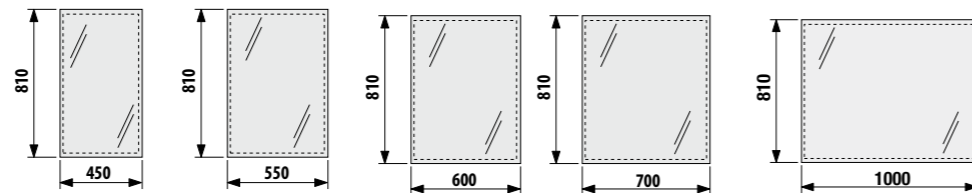

### зеркала без подсветки

Артикул	Описание	Размеры
4.5570.1.173.144.1	прямоугольное, вкл. крепление к стене, скос 5 мм с каждой стороны, алюминиевая рама с 3 сторон, с возможностью установки освещения или/и системы антизапотевания максимального размера 574 × 274 мм	45 × 81 см
4.5571.1.173.144.1	прямоугольное, вкл. крепление к стене, скос 5 мм с каждой стороны, алюминиевая рама с 3 сторон, с возможностью установки освещения или/и системы антизапотевания максимального размера 274 × 274 мм	55 × 81 см
4.5572.1.173.144.1	прямоугольное, вкл. крепление к стене, скос 5 мм с каждой стороны, алюминиевая рама с 3 сторон, с возможностью установки освещения или/и системы антизапотевания максимального размера 274 × 274 мм	60 × 81 см
4.5573.1.173.144.1	прямоугольное, вкл. крепление к стене, скос 5 мм с каждой стороны, алюминиевая рама с 3 сторон, с возможностью установки освещения или/и системы антизапотевания максимального размера 574 × 274 мм	70 × 81 см
4.5576.1.173.144.1	прямоугольное, вкл. крепление к стене, скос 5 мм с каждой стороны, алюминиевая рама с 3 сторон, с возможностью установки освещения или/и системы антизапотевания максимального размера 574 × 274 мм	100 × 81 см