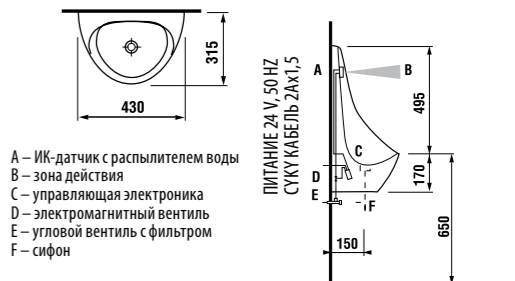

СПЕЦИАЛЬНЫЕ ИЗДЕЛИЯ ПИССУАРЫ

писсуар GOLEM Antivandal с радарным датчиком автоматического смывания, питание от батареи

Артикул	Описание
8.4307.0.000.489.1	писсуар Golem Antivandal с радарным датчиком автоматического смывания, внутренний подвод воды, питание от батареи, установочный комплект, сифон 1 л
Заказать отдельно:	
8.9106.2.000.000.1	фильтр
8.9407.7.000.000.1	пульт дистанционного управления для писсуара
Запчасти:	
8.4307.0.000.000.1	писсуар Golem Antivandal, керамика, внутренний подвод воды
8.9106.0.000.000.1	Golem Antivandal радарный датчик
8.9034.9.000.890.1	установочный комплект LIVO, цвет белый
8.9034.9.000.891.1	установочный комплект LIVO, цвет хром
8.9200.3.000.000.1	сифон, горизонтальный и вертикальный выпуск

Бокс для батареи крепится на крючок под керамическим корпусом.

Эта модель включает радарный датчик, который крепится к установочному каркасу — питание 6 V, соленоидный клапан, трубку выпуска, запорный клапан, впускной клапан, сифон, держатель для батареи и щелочные батарейки AA (4 шт., 1.5 V, 2700 mAh) и установочный комплект. Ориентировочный срок службы батареи — 1 год (для общественных мест).

1. 1 - подвод воды
2. 2 - канал передачи с электронным сенсором
3. 3 - крепление смыва с уплотнителем
4. 4 - трубка выпуска Ø 50 мм
5. 5 - блок питания (24 V DC или 230 V AC)
6. 6 - писсуар
7. 7 - сифон
8. 8 - соединительные шланги
9. 9 - электромагнитный клапан
10. 10 - угловой вентиль
11. 11 - держатель батареи

писсуар LIVO Antivandal с радарным датчиком автоматического смывания, питание от сети