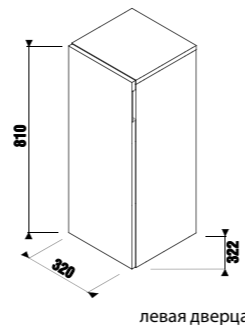

средний шкафчик

Артикул	Описание	Цветовая гамма		
		☐ белый глянец	☐ темная сосна	☐ дуб
4.3J42.1.110.500.1	средний шкафчик, 1 дверца (петли слева), 2 стеклянные полочки	X		
4.3J42.1.110.461.1	средний шкафчик, 1 дверца (петли слева), 2 стеклянные полочки		X	
4.3J42.1.110.519.1	средний шкафчик, 1 дверца (петли слева), 2 стеклянные полочки			X
4.3J42.1.120.500.1	средний шкафчик, 1 дверца (петли справа), 2 стеклянные полочки	X		
4.3J42.1.120.461.1	средний шкафчик, 1 дверца (петли справа), 2 стеклянные полочки		X	
4.3J42.1.120.519.1	средний шкафчик, 1 дверца (петли справа), 2 стеклянные полочки			X