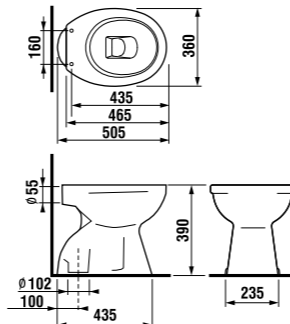

напольный унитаз Zeta plus, вертикальный выпуск

Артикул	Описание	Выпуск
8.2174.6.000.000.1	напольный унитаз Zeta plus	↓ X

Заказать отдельно:
8.9327.1.000.000.1 термопластовое сиденье с крышкой Zeta, пластиковые петли