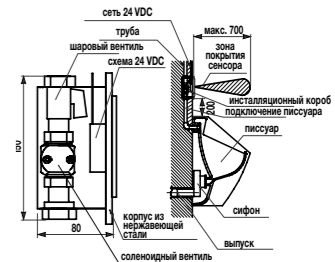

СПЕЦИАЛЬНЫЕ ИЗДЕЛИЯ ПИССУАРЫ

ИСТОЧНИК ПИТАНИЯ

Артикул	Описание
8.9507.1.000.000.1	источник питания на 5 писсуаров Golem Antivandal, Domino Sensor, 24 V, 50 Hz
8.9507.2.000.000.1	источник питания на 9 писсуаров Golem Antivandal, Domino Sensor, 24 V, 50 Hz

писсуар Golem с внутренним подводом воды

Артикул	Описание
8.4306.0.000.000.1	писсуар Golem

Заказать отдельно:

8.9034.9.000.890.1	установочный комплект, цвет белый
8.9034.9.000.891.1	установочный комплект, цвет хром
8.9200.3.000.000.1	сифон, горизонтальный/вертикальный выпуск
8.9480.7.000.000.1	трубка 1/2", внутренний подвод воды
8.9480.8.000.000.1	резиновая уплотняющая прокладка, внутренняя
8.9106.2.000.000.1	фильтр

писсуар Livo с внутренним подводом воды

Артикул	Описание
8.4020.0.000.000.1	писсуар Livo

Заказать отдельно:

8.9253.6.000.890.1	установочный комплект, цвет белый
8.9253.6.000.891.1	установочный комплект, цвет хром
8.9200.3.000.000.1	сифон, горизонтальный/вертикальный выпуск
8.9480.7.000.000.1	трубка 1/2", внутренний подвод воды
8.9480.8.000.000.1	резиновая уплотняющая прокладка, внутренняя
8.9107.3.000.000.1	фильтр

ВНИМАНИЕ! ДЛЯ УСТАНОВКИ ПИССУАРА LIVO требуются болты 8.9253.6 (длина 40 мм).

технические аксессуары для писсуаров Golem и Livo с внутренним подводом воды

СПЕЦИАЛЬНЫЕ ИЗДЕЛИЯ ПИССУАРЫ

смывной механизм для писсуара, внутренний подвод воды, ик-сенсор