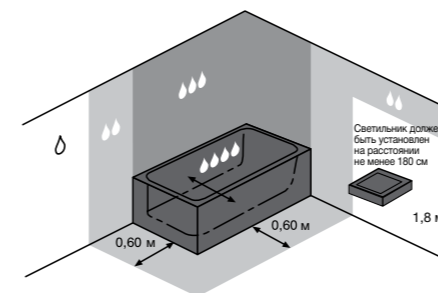

Освещение в ванной комнате

Световые элементы в зеркалах Clear соответствуют европейским стандартам IEC 364-7-701. РЕКОМЕНДУЕМ МОНТАЖ И ПОДКЛЮЧЕНИЕ КАБЕЛЕЙ ОСУЩЕСТВЛЯТЬ СИЛАМИ СПЕЦИАЛИСТОВ.