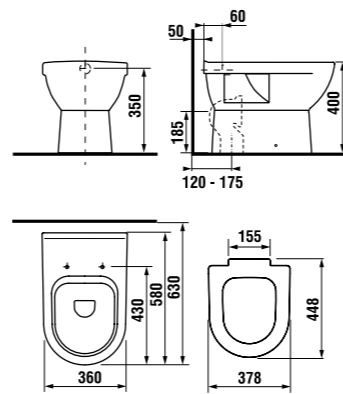

напольный унитаз

Артикул	Описание	Выпуск	Включает установочный комплект
8.2571.6.xxx.000.1	напольный унитаз	x	x
Запасные части:			
8.9175.3.000.000.1	установочный комплект для унитаза		
Заказать отдельно:			
8.9271.1.3xx.000.1	дюропластовое сиденье для унитаза с крышкой Mio, антибактериальная обработка, быстросъемные стальные петли		
8.9271.2.3xx.000.1	дюропластовое сиденье для унитаза с крышкой Mio, антибактериальная обработка, механизм мягкого закрывания Slowclose		
8.9902.5.000.000.1	колесо выпуска Varigo для расстояния 220–350 мм		
8.9009.2.000.000.1	колесо выпуска Varigo для расстояния 70–220 мм