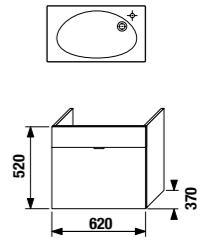

ПАКК 1+1
1+1 ПАКК компактный шкафчик + раковина