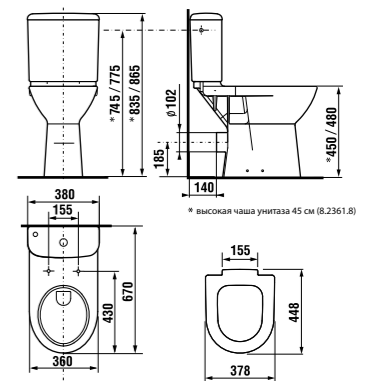

медицинская раковина Mio

Артикул	Описание	ууу: 104	109
8.1371.4.xxx.yyy.9	медицинская раковина 64 см, без перелива	x	x
8.9390.2.000.000.1	скрытый сифон		
8.9424.6.000.000.1	компактный сифон		

* 8.9424.6.000.000.1
** 8.9390.2.000.000.1

высокий унитаз Mio

Артикул	Описание	Подвод	Сливной механизм	Выпуск	Монтажный набор
8.2471.6.xxx.000.1	высокая чаша унитаза 50 см			x	x
8.2471.7.xxx.000.1	высокая чаша унитаза 46 см			x	x
8.2771.2.xxx.241.1	смывной бачок	x		x	
8.2771.3.xxx.242.1	смывной бачок		x	x	

Заказать отдельно:

8.9271.1.300.000.9	дюропластовое сиденье с крышкой Mio, антибактериальная обработка, быстроразъемные стальные петли
8.9271.2.300.000.9	дюропластовое сиденье с крышкой Mio, антибактериальная обработка, механизм мягкого закрытия Slowclose
8.9902.5.000.000.1	колесо выпуска Vario для расстояния 220-350 мм
8.9011.1.000.000.1	удлинненный установочный комплект, длина 30 см, включая декоративный колпачок
8.9009.2.000.000.1	колесо выпуска Vario для расстояния 70-220 мм

высокий унитаз DEEP by Jika

Артикул	Описание	Подвод	Сливной механизм	Выпуск	Монтажный набор
8.2361.6.000.000.1	высокая чаша унитаза 50 см			x	x
8.2361.7.000.000.1	высокая чаша унитаза 50 см			x	x
8.2361.9.000.000.1	высокая чаша унитаза 46 см			x	x
8.2361.8.000.000.1	высокая чаша унитаза 46 см			x	x
8.2761.2.000.241.1	смывной бачок	x		x	
8.2761.3.000.242.1	смывной бачок		x	x	

Заказать отдельно: