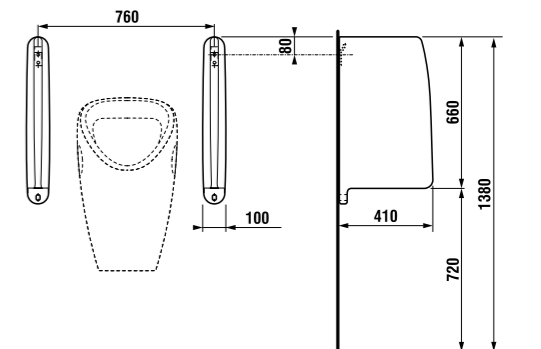

разделительная перегородка Split

Артикул	Описание
8.4760.1.000.000.1	разделительная перегородка, включая установочный комплект