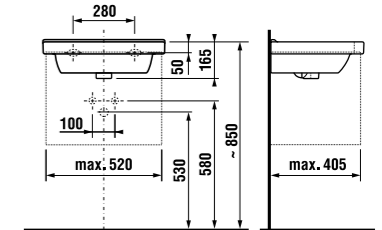

Артикул	Описание	ууу: 104	109
8.1042.2.xxx.yyy.1	раковина 55 см	x	x
8.1042.3.xxx.yyy.1	раковина 60 см	x	x
8.1042.4.xxx.yyy.1	раковина 65 см	x	x
8.1995.1.000.028.1	полуьедестал с установочным комплектом (арт. 8.9001.5.000.000.1)		

Заказать отдельно:

8.9034.9.000.000.1	установочный комплект для раковины
3.7473.0.004.000.1	сифон для раковины Cubito 5/4" – 32 мм, хром, медь
3.7242.0.004.010.1	запорный вентиль Cubito 3/8" – 1/2" мм, хром, 2 шт