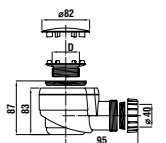

Артикул	Описание
2.9482.4.000.000.1	сифон для душевого поддона 50/40 мм, клапан из нержавеющей стали с логотипом JKA; дренаж 39 л/мин.