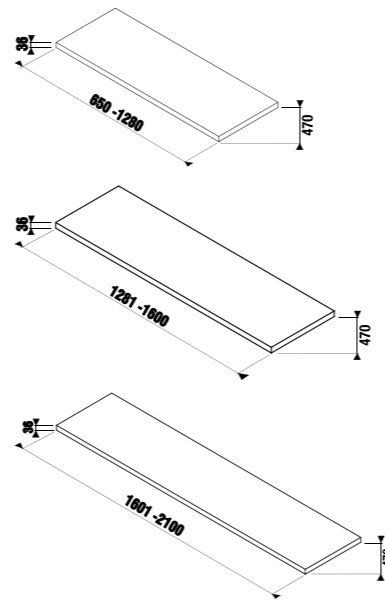

подрезаемые столешницы

Артикул	Описание	Цветовая гамма		
		белый	темная сосна	дуб
4.6J42.0.010.500.1	подрезаемая столешница 65-128 см, без отверстия, без крепления	X		
4.6J42.0.010.461.1	подрезаемая столешница 65-128 см, без отверстия, без крепления		X	
4.6J42.0.010.519.1	подрезаемая столешница 65-128 см, без отверстия, без крепления			X
4.6J42.1.010.500.1	подрезаемая столешница 128,1-160 см, без отверстия, без крепления	X		
4.6J42.1.010.461.1	подрезаемая столешница 128,1-160 см, без отверстия, без крепления		X	
4.6J42.1.010.519.1	подрезаемая столешница 128,1-160 см, без отверстия, без крепления			X
4.6J42.2.010.500.1	подрезаемая столешница 160,1-210 см, без отверстия, без крепления	X		
4.6J42.2.010.461.1	подрезаемая столешница 160,1-210 см, без отверстия, без крепления		X	
4.6J42.2.010.519.1	подрезаемая столешница 160,1-210 см, без отверстия, без крепления			X
4.7J00.4.000.000.1	крепление для подрезаемой столешницы, регулируемое, белое			
4.5013.3.172.000.1	крепление для подрезаемой столешницы, регулируемое, серебро			

столешница с 1 отверстием

Артикул	Описание	Цветовая гамма		
		белый	темная сосна	дуб
4.6J42.3.011.500.1	подрезаемая столешница 65-160 см, для раковин Cubito 45-75 см, 1 отверстие слева/справа, без крепления	X		
4.6J42.3.011.461.1	подрезаемая столешница 65-160 см, для раковин Cubito 45-75 см, 1 отверстие слева/справа, без крепления		X	
4.6J42.3.011.519.1	подрезаемая столешница 65-160 см, для раковин Cubito 45-75 см, 1 отверстие слева/справа, без крепления			X
4.7J00.4.000.000.1	крепление для подрезаемой столешницы, регулируемое, белое			
4.5013.3.172.000.1	крепление для подрезаемой столешницы, регулируемое, серебро