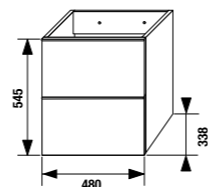

**шкафчик под раковину 50 см**

Артикул	Описание
4.5580.1.174.500.1	шкафчик под раковину 50 см, 1 ящик
4.5580.2.174.500.1	шкафчик под раковину 50 см, 2 ящика

**шкафчик под раковину 60 см**

Артикул	Описание
4.5583.1.174.500.1	шкафчик под раковину 60 см, 1 ящик
4.5583.2.174.500.1	шкафчик под раковину 60 см, 2 ящика