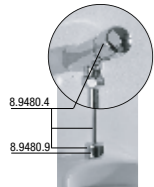

Арматура смыва, рекомендуемая для писсуаров Livo 8.4020.1 и 8.4020.0, для писсуаров Korint.

арматура смыва для вентиля под давлением

Заказать отдельно:	
8.9480.4	клапан (крышка, трубка) с таймером
8.9200.3	пластиковый сифон (горизонтальный/вертикальный выпуск)