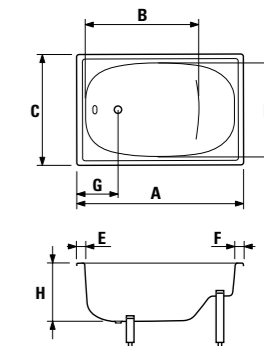

Эти зоны рекомендованы для размещения стока ванны или смесителя.

Области, обозначенные этим цветом, не рекомендованы для размещения стока ванны или смесителя.

E, F = ширина борта ванны.