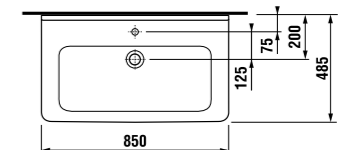

Артикул	Описание	ууу: 104
8.1042.6.xxx.yyy.1	раковина 85 см*	x
8.1995.1.000.028.1	полуьедестал с установочным комплектом (арт. 8.9001.5.000.000.1)	

* выравнивающая паста включена в комплект

Заказать отдельно:

8.9034.9.000.000.1	установочный комплект для раковин
3.7473.0.004.000.1	сифон для раковины Cubito 5/4" – 32 мм, хром, медь
3.7242.0.004.010.1	запорный вентиль Cubito 3/8" – 1/2" мм, хром, 2 шт