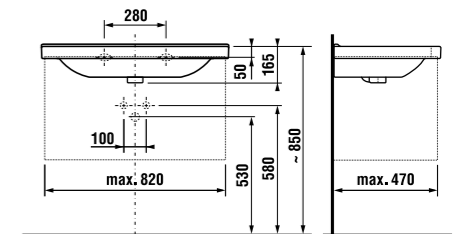

Артикул	Описание	ууу: 104
8.1042.6.xxx.yyy.1	раковина 85 см*	x
8.1995.1.000.028.1	полуьедестал с установочным комплектом (арт. 8.9001.5.000.000.1)	

* выравнивающая паста включена в комплект

Заказать отдельно:

8.9034.9.000.000.1	установочный комплект для раковин
3.7473.0.004.000.1	сифон для раковины Cubito 5/4" – 32 мм, хром, медь
3.7242.0.004.010.1	запорный вентиль Cubito 3/8" – 1/2" мм, хром, 2 шт