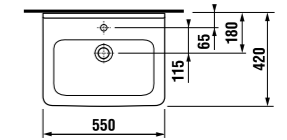

Артикул	Описание	ууу: 104	109
8.1042.2.xxx.yyy.1	раковина 55 см	x	x
8.1042.3.xxx.yyy.1	раковина 60 см	x	x
8.1042.4.xxx.yyy.1	раковина 65 см	x	x
8.1995.1.000.028.1	полуьедестал с установочным комплектом (арт. 8.9001.5.000.000.1)		

Заказать отдельно:

8.9034.9.000.000.1	установочный комплект для раковины
3.7473.0.004.000.1	сифон для раковины Cubito 5/4" – 32 мм, хром, медь
3.7242.0.004.010.1	запорный вентиль Cubito 3/8" – 1/2" мм, хром, 2 шт