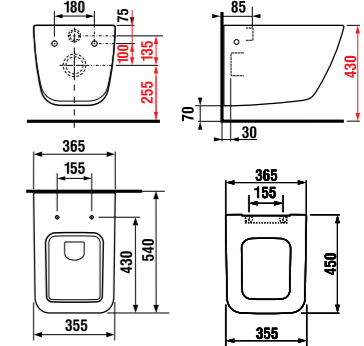

Обратите, пожалуйста, внимание на высоту соединения.

JICA•perla