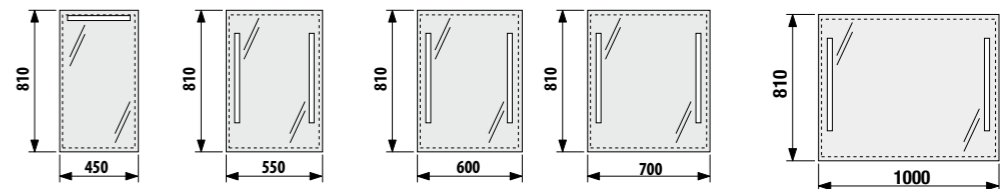

Система антизапотевания предотвращает образование конденсата на поверхности зеркала. Во время принятия ванны или душа влажность воздуха в ванной комнате значительно увеличивается, однако поверхность зеркала останется чистой и прозрачной. Принцип работы очень прост (схож с принципом обогрева стекол в машине) – задняя сторона зеркала нагревается с помощью проволоки, укрепленной на самоклеящейся фольге, подключенной к сети.