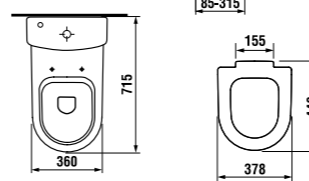

медицинская раковина Mio

Артикул	Описание	ууу: 104	109
8.1371.4.xxx.yyy.9	медицинская раковина 64 см, без перелива	x	x
8.9390.2.000.000.1	скрытый сифон		
8.9424.6.000.000.1	компактный сифон		

* 8.9424.6.000.000.1
** 8.9390.2.000.000.1

высокий унитаз Mio

Артикул	Описание	Подвод	Сливной механизм	Выпуск	Монтажный набор
8.2471.6.xxx.000.1	высокая чаша унитаза 50 см			x	x
8.2471.7.xxx.000.1	высокая чаша унитаза 46 см			x	x
8.2771.2.xxx.241.1	смывной бачок	x		x	
8.2771.3.xxx.242.1	смывной бачок		x	x	

Заказать отдельно:

8.9271.1.300.000.9	дюропластовое сиденье с крышкой Mio, антибактериальная обработка, быстроразъемные стальные петли
8.9271.2.300.000.9	дюропластовое сиденье с крышкой Mio, антибактериальная обработка, механизм мягкого закрытия Slowclose
8.9902.5.000.000.1	колесо выпуска Vario для расстояния 220-350 мм
8.9011.1.000.000.1	удлинненный установочный комплект, длина 30 см, включая декоративный колпачок
8.9009.2.000.000.1	колесо выпуска Vario для расстояния 70-220 мм

высокий унитаз DEEP by Jika

Артикул	Описание	Подвод	Сливной механизм	Выпуск	Монтажный набор
8.2361.6.000.000.1	высокая чаша унитаза 50 см			x	x
8.2361.7.000.000.1	высокая чаша унитаза 50 см			x	x
8.2361.9.000.000.1	высокая чаша унитаза 46 см			x	x
8.2361.8.000.000.1	высокая чаша унитаза 46 см			x	x
8.2761.2.000.241.1	смывной бачок	x		x	
8.2761.3.000.242.1	смывной бачок		x	x	

Заказать отдельно: