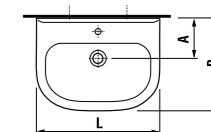

раковины 50, 55, 60 и 65 см

Артикул	Описание	ууу: 104	109	134	139
8.1261.1.000.ууу.1	раковина 50 см	x	x	x	x
8.1261.2.000.ууу.1	раковина 55 см	x	x		
8.1261.3.000.ууу.1	раковина 60 см	x	x		
8.1261.4.000.ууу.1	раковина 65 см	x	x		

раковины 50, 55, 60 и 65 см с полупьедесталом

Артикул	Описание	ууу: 104	109	134	139
8.1261.1.000.ууу.1	раковина 50 см	x	x	x	x
8.1261.2.000.ууу.1	раковина 55 см	x	x		
8.1261.3.000.ууу.1	раковина 60 см	x	x		
8.1261.4.000.ууу.1	раковина 65 см	x	x		
8.1961.1.000.000.1	полупьедестал с установочным комплектом (арт. 8.9001.3.000.000.1)				

раковины 50, 55, 60 и 65 см с пьедесталом

Артикул	Описание	ууу: 104	109	134	139
8.1261.1.000.ууу.1	раковина 50 см	x	x	x	x
8.1261.2.000.ууу.1	раковина 55 см	x	x		
8.1261.3.000.ууу.1	раковина 60 см	x	x		
8.1261.4.000.ууу.1	раковина 65 см	x	x		
8.1961.0.000.000.9	пьедестал				

Заказать отдельно:

8.9034.9.000.000.1	установочный комплект для раковины
3.7271.0.004.010.1	запорный вентиль Mio, 3/8" – 1/2" мм, хром, 2 шт.
3.7471.0.004.000.1	сифон для раковины Mio, 5/4" – 32 мм, хром, медь
8.9424.9.000.000.1	сифон, хромированный ABS, высота регулируется 175 – 270 мм, высота гидравлического затвора 75 мм, пропускная способность 45 л, с декоративными кольцами (также возможно использование без декоративных колец)

	L	B	A	H	C	D
50 см	500	410	190	180	50	180
55 см	550	420	195	190	50	280
60 см	600	450	195	190	50	280
65 см	650	480	195	190	50	280

мини-раковина 45 см

Артикул	Описание	ууу: 104	109	134	139
8.1561.4.000.ууу.1	раковина 45 см	x	x	x	x

раковины 50, 55, 60 и 65 см

Артикул	Описание	ууу: 104	109
8.1061.1.000.ууу.9	раковина 50 см, с установочным комплектом	x	x
8.1061.2.000.ууу.9	раковина 55 см, с установочным комплектом	x	x
8.1061.3.000.ууу.9	раковина 60 см, с установочным комплектом	x	x
8.1061.4.000.ууу.1	раковина 65 см	x	x