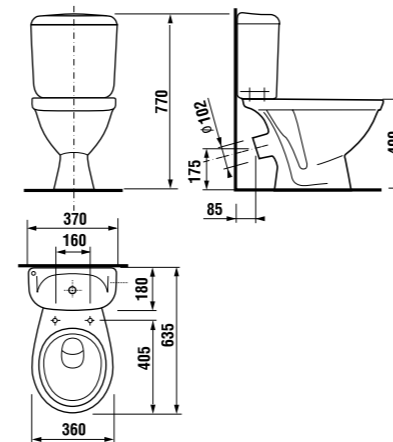

укороченный подвесной унитаз

Артикул	Описание
8.2137.2.000.000.1	укороченный подвесной унитаз LYRA Compact с глубоким смыванием. Длина всего 49 см!
Заказать отдельно:	
8.9337.0.000.000.1	дюропластовое сиденье DINO для унитаза с крышкой, антибактериальная обработка, пластиковые петли
8.9337.2.000.000.1	дюропластовое сиденье DINO для унитаза без крышки, пластиковые петли
8.9337.0.300.063.9	дюропластовое сиденье DINO для унитаза с крышкой, антибактериальная обработка, стальные петли, только белый цвет
8.9337.2.300.063.1	дюропластовое сиденье для унитаза без крышки, антибактериальная обработка, стальные петли, только белый цвет

ВНИМАНИЕ! Для этого изделия используйте сиденье с крышкой DINO-LYRA-COMPACT (9337.0). Сиденье LYRA (9251.5) не подходит!

подвесной унитаз Dino

Артикул	Описание
8.2137.0.000.000.3	подвесной унитаз с глубоким смыванием DINO
Заказать отдельно:	
8.9039.6.000.063.1	дюропластовое сиденье DINO для унитаза с крышкой, механизм мягкого закрывания Slowclose
8.9337.0.300.063.9	дюропластовое сиденье DINO для унитаза с крышкой, антибактериальная обработка, стальные петли, только белый цвет
8.9337.2.000.000.1	дюропластовое сиденье для унитаза без крышки, пластиковые петли
8.9337.2.300.063.1	дюропластовое сиденье для унитаза без крышки, антибактериальная обработка, стальные петли, только белый цвет

унитаз-компакт с косым выпуском