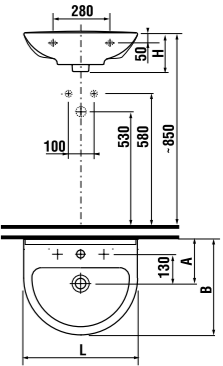

Наличие места для хранения — практичное свойство раковины Mio, поскольку ее выдающийся вперед изгиб обеспечивает много места для умывания или даже стирки небольших вещей. Раковину также легко очистить, поскольку в месте соединения раковины и шкафчика уровень раковины приподнят.

JIKA perla

JIKA perla

Водоотталкивающее покрытие Jika Perla: защищает керамическую поверхность и облегчает уход за ней.

VARIO

Выпуск Vario трансформируется в горизонтальный, вертикальный или косой выпуск.

ANTIBAK

Материал сидений обогащен составом с антибактериальным противогрибковым воздействием. Данное свойство очень долговечно.

MAGIC FIX

MAGIC FIX

Простое и специальное невидимое крепление полупьедестала.

TOTAL CLEAN

Система каналов слива по всему контуру унитаза. Таким образом достигается равномерное распределение воды и полная гигиеничность.

Неустаревающее изящество чистых форм коллекции Mio всегда актуально. Это сочетание простоты и элегантности.

раковины 50, 55, 60 и 65 см

JIKA perla

Артикул	Описание	ууу: 104
8.1071.1.xxx.yyy.1	раковина 50 см	x
8.1071.2.xxx.yyy.1	раковина 55 см	x
8.1071.3.xxx.yyy.1	раковина 60 см	x
8.1071.4.xxx.yyy.1	раковина 65 см	x

Заказать отдельно:

8.9034.9.000.000.1	установочный комплект для раковины
3.7271.0.004.010.1	запорный вентиль Mio, 3/8" – 1/2" мм, хром, 2 шт.
3.7471.0.004.000.1	сифон для раковины Mio, 5/4" – 32 мм, хром, медь
8.9424.9.000.000.1	сифон, хромированный ABS, высота регулируется 175 – 270 мм, высота гидравлического затвора 75 мм, пропускная способность 45 л, с декоративными кольцами (также возможно использование без декоративных колец)

раковины 55, 60 и 65 см с полупьедесталом

JIKA perla MAGIC FIX