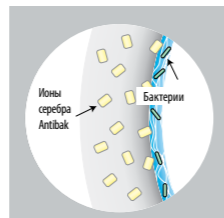

VARIO
Выпуск Vario трансформируется в горизонтальный, вертикальный или косой выпуск.