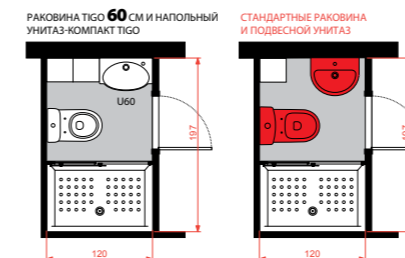

Вы можете располагать достаточным местом даже в небольшой ванной комнате, в которой также размещены полноценная ванна и стиральная машина, только нужно сделать правильный выбор в пользу изделий, способных сохранить свободное пространство. Раковины Tigo имеют размер всего 37 см, также над стиральной машиной возможно разместить подвесные шкафчики для хранения.

2,4 м²