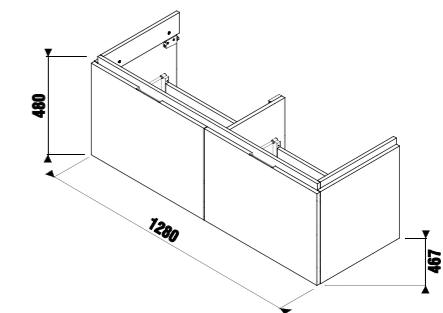

шкафчик под раковину 75 см, 2 ящика

НОВИНКА

Артикул	Описание	Цветовая гамма		
		белый глянец	темная сосна	дуб
4.0J42.5.403.500.1	шкафчик под раковину 75 см 8.1242.1, 2 ящика, отверстие для смесителя справа	X		
4.0J42.5.403.461.1	шкафчик под раковину 75 см 8.1242.1, 2 ящика, отверстие для смесителя справа		X	
4.0J42.5.403.519.1	шкафчик под раковину 75 см 8.1242.1, 2 ящика, отверстие для смесителя справа			X
4.0J42.5.404.500.1	шкафчик под раковину 75 см 8.1242.2, 2 ящика, отверстие для смесителя слева	X		
4.0J42.5.404.461.1	шкафчик под раковину 75 см 8.1242.2, 2 ящика, отверстие для смесителя слева		X	
4.0J42.5.404.519.1	шкафчик под раковину 75 см 8.1242.2, 2 ящика, отверстие для смесителя слева			X

Рекомендуем компактный сифон Jіka 8.9424.6.000.000.1.

шкафчик под раковину 85 см

Артикул	Описание	Цветовая гамма		
		белый глянец	темная сосна	дуб
4.0J42.6.301.500.1	шкафчик под раковину 85 см 8.1042.6, 1 ящик	X		
4.0J42.6.301.461.1	шкафчик под раковину 85 см 8.1042.6, 1 ящик		X	
4.0J42.6.301.519.1	шкафчик под раковину 85 см 8.1042.6, 1 ящик			X

Рекомендуем компактный сифон Jіka 8.9424.6.000.000.1.

шкафчик под раковину 85 см, 2 ящика

НОВИНКА

Артикул	Описание	Цветовая гамма		
		белый глянец	темная сосна	дуб
4.0J42.6.402.500.1	шкафчик под раковину 85 см 8.1242.6, 2 ящика	X		
4.0J42.6.402.461.1	шкафчик под раковину 85 см 8.1242.6, 2 ящика		X	
4.0J42.6.402.519.1	шкафчик под раковину 85 см 8.1242.6, 2 ящика			X

Рекомендуем компактный сифон Jіka 8.9424.6.000.000.1.

шкафчик под двойную раковину 130 см, 4 ящика