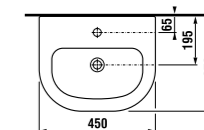

Артикул	Описание	139	134
8.1561.4.000.ууу.1	раковина 450x370x190 мм, с отверстием для смесителя, двойная глазуровка, с декором	x	x

Артикул	Описание	139	134
8.1261.1.000.ууу.1	раковина 500x410x190 мм, с отверстием для смесителя, двойная глазуровка, с декором, подходящий сифон 8.1961.1, подходящий пьедестал 8.1961.0, может быть использована в качестве накладной раковины	x	x
8.1961.1.000.000.1	полупьедестал с установочным комплектом (арт. 8.9001.3.000.000.1) только для мини-раковины 50 см		

Заказать отдельно:
8.9034.9.000.000.1 установочный комплект для раковины
3.7271.0.004.010.1 запорный вентиль Mio, 3/8" – 1/2" мм, хром, 2 шт.
3.7471.0.004.000.1 сифон для раковины Mio, 5/4" – 32 мм, хром, медь

Рекомендуется устанавливать раковину для детей на высоте 60 см от пола. Регулируйте высоту раковины в соответствии с ростом ребенка.