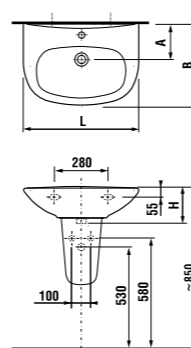

мини-раковина 40 см

Артикул	Описание	уу: 104	109
8.1539.3.000.ууу.1	мини-раковина 40 см	x	x

Заказать отдельно:
8.9034.9.000.000.1 установочный комплект для раковины

раковина 50, 55 и 60 см

Артикул	Описание	уу: 104	109
8.1039.0.000.ууу.9	раковина 50 см с установочным комплектом	x	x
8.1039.1.000.ууу.9	раковина 55 см с установочным комплектом	x	x
8.1039.2.000.ууу.9	раковина 60 см с установочным комплектом	x	x

раковина 50, 55 и 60 см с полупьедесталом

Артикул	Описание	уу: 104	109
8.1039.0.000.ууу.9	раковина 50 см с установочным комплектом	x	x
8.1039.1.000.ууу.9	раковина 55 см с установочным комплектом	x	x
8.1039.2.000.ууу.9	раковина 60 см с установочным комплектом	x	x
8.1939.1.000.000.1	полупьедестал с установочным комплектом (арт. 8.9001.3.000.000.1)		

раковина 50, 55 и 60 см с пьедесталом

Артикул	Описание	уу: 104	109
8.1039.0.000.ууу.9	раковина 50 см с установочным комплектом	x	x
8.1039.1.000.ууу.9	раковина 55 см с установочным комплектом	x	x
8.1039.2.000.ууу.9	раковина 60 см с установочным комплектом	x	x
8.1939.0.000.000.9	пьедестал		

	L	B	A	H
50 см	500	400	205	190
55 см	550	440	205	205
60 см	600	470	205	205

унитаз-компакт с горизонтальным выпуском