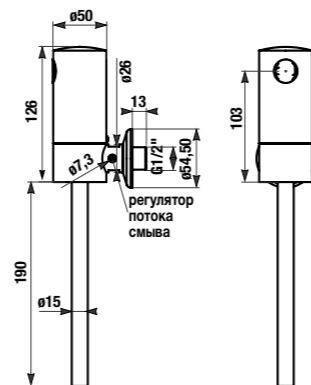

смывной механизм для писсуара, внешний подвод воды, ик-сенсор

Артикул	Описание
8.9482.7.000.000.1	автоматический настенный смывной механизм с ик-сенсором для писсуаров с внешним подводом воды, 9 V - латунный полированный хромированный корпус - реагирует на присутствие пользователя перед писсуаром на расстоянии более 0,7 м в течение более 7,5 сек. - начало процесса смыва после того, как пользователь покинет зону покрытия сенсора - продолжительность смыва программируется от 0,5 до 15,5 сек. - установка времени смыва и опционального выключения сенсора с использованием скрытого контроллера 8.9407.8 - автоматическое смывание через 24 часа после последнего использования - контроль потока воды с помощью шарового клапана - контроль уровня заряда батареи
технические характеристики:	
• размеры смывного механизма: приблизительно 140 x 50 мм	
• напряжение сети: 9 V	
• потребляемая мощность: 1.2 W	
• зона покрытия: 0,3 - 0,7 м	
• рекомендуемое давление: 0,05 - 0,6 МПа	
• поток: 20 л/мин. (зависит от конкретных технических условий)	
• подвод воды: резьба G 1/2"	
• выпуск: труба диаметром 15 мм	
• длина трубки: 300 мм	

В комплект входит корпус из нержавеющей стали, шаровый вентиль, латунные шурупы для установки, пластиковый установочный короб с соленоидным клапаном.