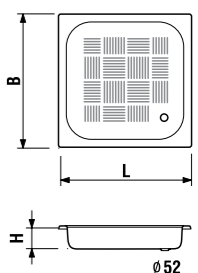

ДУШЕВЫЕ ПОДДОНЫ GEL COAT

душевой поддон Padana, gel coat, квадратный

Артикул	Описание
2.1193.1.000.000.1	квадратный душевой поддон, 800 × 800 мм
2.1193.2.000.000.1	квадратный душевой поддон, 900 × 900 мм

Душевой поддон Padana подходит для установки на уровне пола.

Для тонких душевых поддонов Padana рекомендуется сифон 2.9423.0 (увеличенный дренаж 54 л/мин.)

Заказать отдельно:

8.9910.3.000.000.1	расширяющая полоса между поддоном и стеной, 290 x 50 мм
2.9423.0.000.000.1	сифон для душевого поддона, диаметр 90 мм, крышка из нержавеющей стали диаметр 113 мм, дренаж 54 л/мин., вкл. установочный комплект

душевой поддон Padana, gel coat, угловой

Артикул	Описание
2.1193.3.000.000.1	угловой душевой поддон, 900 × 900 мм, радиус 550 мм

Душевой поддон Padana подходит для установки на уровне пола.

Для тонких душевых поддонов Padana рекомендуется сифон 2.9423.0 (увеличенный дренаж 54 л/мин.)

Заказать отдельно:

8.9910.3.000.000.1	расширяющая полоса между поддоном и стеной, 290 x 50 мм
2.9423.0.000.000.1	сифон для душевого поддона, диаметр 90 мм, крышка из нержавеющей стали диаметр 113 мм, дренаж 54 л/мин., вкл. установочный комплект

ДУШЕВЫЕ ПОДДОНЫ СТАЛЬНЫЕ

стальные душевые поддоны SOFIA

ANTISLIP

Вы никогда не поскользнетесь на поверхности вашего душевого поддона благодаря специальной противоскользящей обработке.

Преимущества

- эмалированные душевые поддоны гигиеничны, устойчивы к моющим средствам, царапинам, ударам и ржавчине.

Артикул	Описание	Antislip ууу: 011	
2.1407.0.000.000.1	квадратный душевой поддон 700 мм		
2.1408.0.000.011.1	квадратный душевой поддон 800 мм	x	
2.1409.0.000.ууу.1	квадратный душевой поддон 900 мм	x	
	L	B	H
2.1407.0	700	700	135
2.1408.0	800	800	145
2.1409.0	900	900	145

Заказать отдельно: