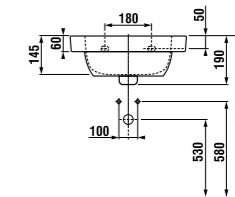

Артикул	Описание	139	134
8.1561.4.000.ууу.1	раковина 450x370x190 мм, с отверстием для смесителя, двойная глазуровка, с декором	x	x

Артикул	Описание	139	134
8.1261.1.000.ууу.1	раковина 500x410x190 мм, с отверстием для смесителя, двойная глазуровка, с декором, подходящий сифон 8.1961.1, подходящий пьедестал 8.1961.0, может быть использована в качестве накладной раковины	x	x
8.1961.1.000.000.1	полупьедестал с установочным комплектом (арт. 8.9001.3.000.000.1) только для мини-раковины 50 см		

Заказать отдельно:
8.9034.9.000.000.1 установочный комплект для раковины
3.7271.0.004.010.1 запорный вентиль Mio, 3/8" – 1/2" мм, хром, 2 шт.
3.7471.0.004.000.1 сифон для раковины Mio, 5/4" – 32 мм, хром, медь

Рекомендуется устанавливать раковину для детей на высоте 60 см от пола. Регулируйте высоту раковины в соответствии с ростом ребенка.