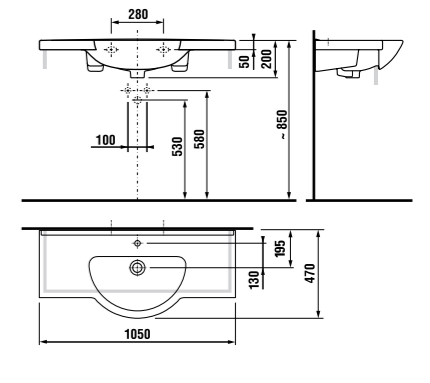

раковина-столешница 105 см

JICA • perla

Артикул	Описание	ууу: 104
8.1471.7.ххх.ууу.1	раковина-столешница 105 см*	х
Заказать отдельно:		
8.9034.9.000.000.1	установочный комплект для раковины	
8.9424.6.000.000.1	компактный сифон	

* выравнивающая паста включена в комплект