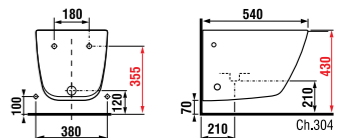

Обратите, пожалуйста, внимание на высоту соединения.

JICA•perla

подвесное биде

JICA•perla

Артикул	Описание	ууу: 304	302
8.3042.1.xxx.ууу.1	подвесное биде (включает установочный комплект Easy fit)	x	x
Заказать отдельно:			
8.9269.5.000.000.1	комплект шумоизоляционных пластин		
8.9461.4.000.000.1	выравнивающая паста		
Запасные части:			
8.9283.8.000.000.1	комплект крепления к стене JICA Easy fit		