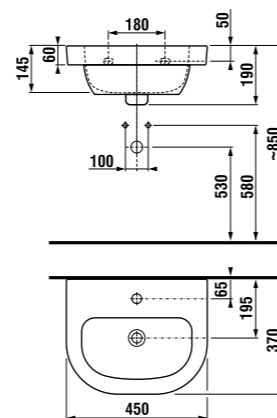

	L	B	A	H	C	D
50 см	500	410	190	180	50	180
55 см	550	420	195	190	50	280
60 см	600	450	195	190	50	280
65 см	650	480	195	190	50	280

мини-раковина 45 см

Артикул	Описание	ууу: 104	109	134	139
8.1561.4.000.ууу.1	раковина 45 см	x	x	x	x