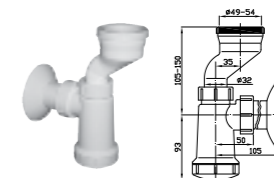

Артикул Описание  
8.9136.4.000.000.1 длинная кнопка Dual Flush D2\_D для унитаза MIO

Артикул Описание  
8.9440.0.000.000.1 пластиковый сифон (запчасть) для писсуара Korint

Артикул Описание  
8.9136.1.000.000.1 механизм смыва Dual Flush D2\_D для LYRA