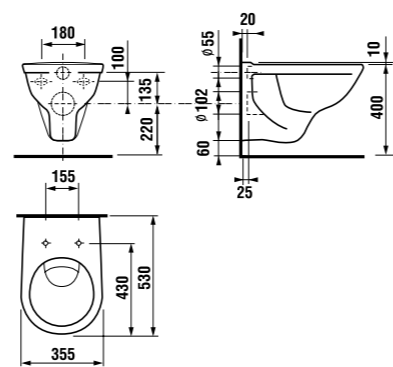

подвесной унитаз Dino

Артикул	Описание
8.2137.0.000.000.3	подвесной унитаз с глубоким смыванием DINO
Заказать отдельно:	
8.9039.6.000.063.1	дюропластовое сиденье DINO для унитаза с крышкой, механизм мягкого закрывания Slowclose
8.9337.0.300.063.9	дюропластовое сиденье DINO для унитаза с крышкой, антибактериальная обработка, стальные петли, только белый цвет
8.9337.2.000.000.1	дюропластовое сиденье для унитаза без крышки, пластиковые петли
8.9337.2.300.063.1	дюропластовое сиденье для унитаза без крышки, антибактериальная обработка, стальные петли, только белый цвет