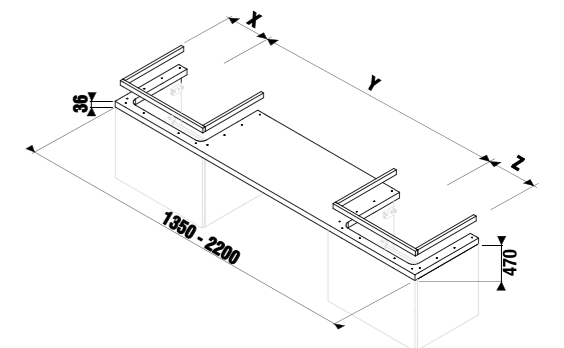

столешницы с 2 отверстиями

Артикул	Описание	Цветовая гамма		
		<input type="checkbox"/> белый	<input type="checkbox"/> темная сосна	<input type="checkbox"/> дуб
4.6J42.4.014.500.1	подрезаемая столешница 135-220 см, для раковин Cubito 45-75 см, 1 отверстие слева/справа, без крепления	X		
4.6J42.4.014.461.1	подрезаемая столешница 135-220 см, для раковин Cubito 45-75 см, 1 отверстие слева/справа, без крепления		X	
4.6J42.4.014.519.1	подрезаемая столешница 135-220 см, для раковин Cubito 45-75 см, 1 отверстие слева/справа, без крепления			X
4.7J00.4.000.000.1	крепление для подрезаемой столешницы, регулируемое, белое			
4.5013.3.172.000.1	крепление для подрезаемой столешницы, регулируемое, серебро			