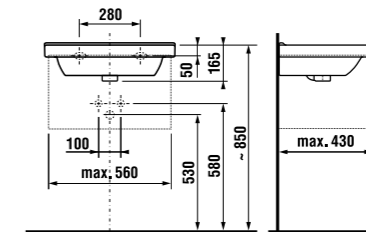

Артикул	Описание	ууу: 104	109
8.1042.2.xxx.yyy.1	раковина 55 см	x	x
8.1042.3.xxx.yyy.1	раковина 60 см	x	x
8.1042.4.xxx.yyy.1	раковина 65 см	x	x
8.1995.1.000.028.1	полуьедестал с установочным комплектом (арт. 8.9001.5.000.000.1)		

Заказать отдельно:

8.9034.9.000.000.1	установочный комплект для раковины
3.7473.0.004.000.1	сифон для раковины Cubito 5/4" – 32 мм, хром, медь
3.7242.0.004.010.1	запорный вентиль Cubito 3/8" – 1/2" мм, хром, 2 шт