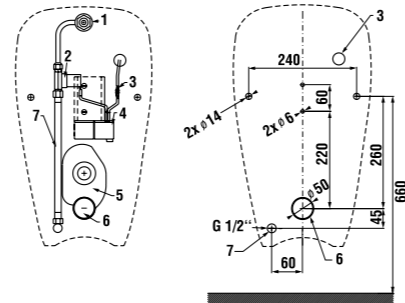

Артикул	Описание
8.4020.0.000.483.1	писсуар Livo Antivandal с радарным датчиком автоматического смывания, внутренний подвод воды, питание от сети, установочный комплект, сифон 1 л
Заказать отдельно:	
8.9253.6.000.890.1	установочный комплект LIVO, цвет белый
8.9253.6.000.891.1	установочный комплект LIVO, цвет хром
8.9200.3.000.000.1	сифон, горизонтальный и вертикальный выпуск
8.9107.3.000.000.1	фильтр
8.9407.7.000.000.1	пульт дистанционного управления для писсуара
8.9507.1.000.000.1	источник напряжения для 5 писсуаров Golem/Livo Antivandal, Domino Sensor 24 Вт, DC
8.9507.2.000.000.1	источник напряжения для 9 писсуаров Golem/Livo Antivandal, Domino Sensor 24 Вт, DC

Запчасти:	
8.4020.0.000.000.1	Livo Antivandal писсуар, керамика, внутренний подвод воды
8.9107.2.000.000.1	Livo Antivandal радарный датчик

ВНИМАНИЕ! ДЛЯ УСТАНОВКИ ПИССУАРА LIVO требуются болты 8.9253.6 (длина 40 мм).

Эта модель включает радарный датчик, который крепится к установочному каркасу — питание 24V, соленоидный клапан, трубку выпуска, запорный клапан, впускной клапан и установочный комплект.