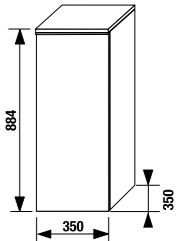

Артикул	Описание
4.5593.1.174.500.1	средний шкафчик, 1 дверца слева, 1 полка
4.5593.2.174.500.1	средний шкафчик, 1 дверца справа, 1 полка