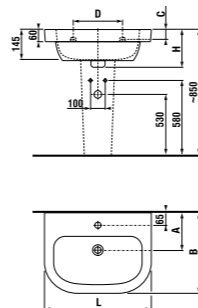

Заказать отдельно:

8.9034.9.000.000.1	установочный комплект для раковины
3.7271.0.004.010.1	запорный вентиль Mio, 3/8" – 1/2" мм, хром, 2 шт.
3.7471.0.004.000.1	сифон для раковины Mio, 5/4" – 32 мм, хром, медь
8.9424.9.000.000.1	сифон, хромированный ABS, высота регулируется 175 – 270 мм, высота гидравлического затвора 75 мм, пропускная способность 45 л, с декоративными кольцами (также возможно использование без декоративных колец)

	L	B	A	H	C	D
50 см	500	410	190	180	50	180
55 см	550	420	195	190	50	280
60 см	600	450	195	190	50	280
65 см	650	480	195	190	50	280