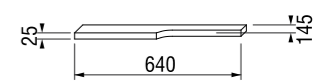

Запасные части:		
4.3417.8.171.500.1	декоративная вставка под раковину 50, 55, 60, 65 см	X