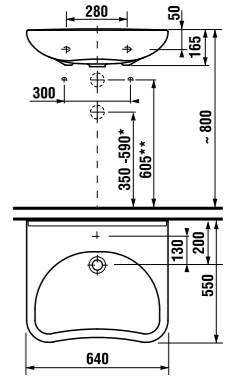

* 8.9424.6.000.000.1
** 8.9390.2.000.000.1