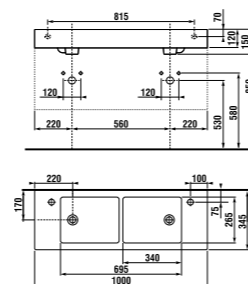

Код xxx в артикуле продукта = номер цвета (000 белый, 100 JICA perla).