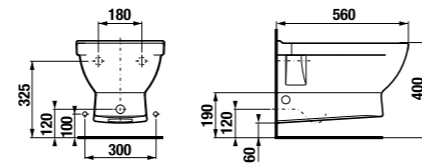

подвесное биде

JIKA•perla **total CLEAN** SLOWCLOSE

Артикул	Описание	ууу: 304	302
8.3142.2.xxx.ууу.1	подвесное биде	x	x

Заказать отдельно:

8.9034.9.000.890.1	установочный комплект, белый
8.9034.9.000.891.1	установочный комплект, хром
8.9269.5.000.000.1	комплект шумоизоляционных пластин
8.9461.4.000.000.1	выравнивающая паста

Исп. 304

подвесной унитаз

JIKA•perla

Артикул	Описание
8.2042.2.xxx.000.1	подвесной унитаз

Заказать отдельно:

8.9271.1.300.000.1	дюропластовое сиденье для унитаза с крышкой МЮ, антибактериальная обработка, быстръемные стальные петли
8.9271.2.300.000.1	дюропластовое сиденье для унитаза с крышкой МЮ, антибактериальная обработка, механизм мягкого закрывания Slowclose
8.9269.5.000.000.1	комплект шумоизоляционных пластин
8.9461.4.000.000.1	выравнивающая паста

Для коллекции Cubito мы рекомендуем напольные унитазы и унитазы-компакты из коллекций Pure и Mio, см. стр. 22, 58-59.

Код xxx в артикуле продукта = номер цвета (000 белый, 100 Jika perla).

JIKA•perla

JIKA PERLA
Водоотталкивающее покрытие Jika Perla: защищает керамическую поверхность и облегчает уход за ней.

Возможно заказать для некоторых керамических изделий коллекций Mio, Cubito.

TOTAL CLEAN
Система каналов слива по всему контуру унитаза. Таким образом достигается равномерное распределение воды и полная гигиеничность

Slowclose
Механизм мягкого закрывания, позволяющий бесшумно закрывать сиденье.