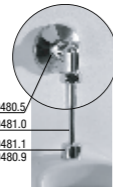

арматура смыва для сенсорных контроллеров

Заказать отдельно:	
8.9480.5	колесо 1/2" - 1/2"
8.9481.0	трубка d = 14 мм
8.9481.1	крышка
8.9200.3	пластиковый сифон (горизонтальный/вертикальный выпуск)