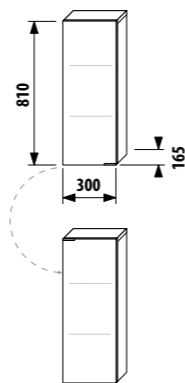

неглубокий средний шкафчик - левый

Артикул	Описание	Цвет корпуса/фасада			
		крем	мокко	белый	зеленый
4.5528.1.021.560.1	неглубокий средний шкафчик, 2 стеклянные полки, левая дверца	X			
4.5528.1.021.429.1	неглубокий средний шкафчик, 2 стеклянные полки, левая дверца		X		
4.5528.1.021.500.1	неглубокий средний шкафчик, 2 стеклянные полки, левая дверца			X	
4.5528.1.021.156.1	неглубокий средний шкафчик, 2 стеклянные полки, левая дверца				X

неглубокий средний шкафчик - правый

Артикул	Описание	Цвет корпуса/фасада			
		крем	мокко	белый	зеленый
4.5528.2.021.560.1	неглубокий средний шкафчик, 2 стеклянные полки, правая дверца	X			
4.5528.2.021.429.1	неглубокий средний шкафчик, 2 стеклянные полки, правая дверца		X		
4.5528.2.021.500.1	неглубокий средний шкафчик, 2 стеклянные полки, правая дверца			X	
4.5528.2.021.156.1	неглубокий средний шкафчик, 2 стеклянные полки, правая дверца				X

неглубокий высокий шкафчик

Артикул	Описание	Цвет корпуса/фасада				
		крем	мокко	белый	зеленый	серебро
4.5526.3.021.560.1	высокий шкафчик, 4 стеклянные полки, 2 дверцы левые/правые	X				
4.5526.3.021.429.1	высокий шкафчик, 4 стеклянные полки, 2 дверцы левые/правые		X			
4.5526.3.021.500.1	высокий шкафчик, 4 стеклянные полки, 2 дверцы левые/правые			X		
4.5526.3.021.156.1	высокий шкафчик, 4 стеклянные полки, 2 дверцы левые/правые				X	
4.5530.1.021.004.1	ножки, 1 пара					X
4.5532.1.021.500.1	стальной ящик-органайзер для высокого шкафчика					
4.5531.1.021.500.1	стальной ящик-органайзер для крепления на фронтальную дверцу					

глубокий высокий шкафчик