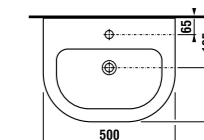

Артикул	Описание	139	134
8.1561.4.000.ууу.1	раковина 450x370x190 мм, с отверстием для смесителя, двойная глазуровка, с декором	x	x

Артикул	Описание	139	134
8.1261.1.000.ууу.1	раковина 500x410x190 мм, с отверстием для смесителя, двойная глазуровка, с декором, подходящий сифон 8.1961.1, подходящий пьедестал 8.1961.0, может быть использована в качестве накладной раковины	x	x
8.1961.1.000.000.1	полупьедестал с установочным комплектом (арт. 8.9001.3.000.000.1) только для мини-раковины 50 см		

Заказать отдельно:
8.9034.9.000.000.1 установочный комплект для раковины
3.7271.0.004.010.1 запорный вентиль Mio, 3/8" – 1/2" мм, хром, 2 шт.
3.7471.0.004.000.1 сифон для раковины Mio, 5/4" – 32 мм, хром, медь

Рекомендуется устанавливать раковину для детей на высоте 60 см от пола. Регулируйте высоту раковины в соответствии с ростом ребенка.