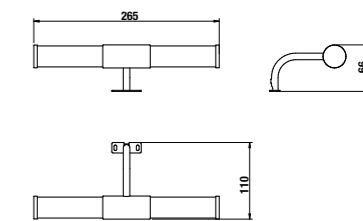

зеркало

Артикул	Описание
4.5416.5.434.500.1	зеркало 50 см, на основе
4.5416.7.434.500.1	зеркало 50 см, на основе

светильник

Артикул	Описание
4.9430.1.039.000.1	светильник Horizon, IP44, 2xP9, max. 33 W