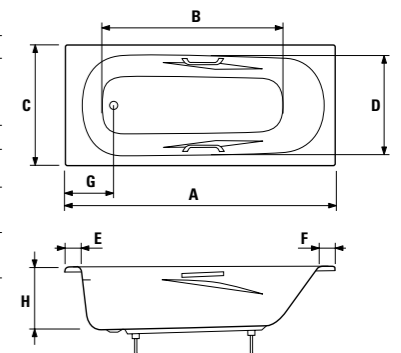

### ванна Alma

Артикул	Описание	Вместимость
2.3426.4.ууу.000.1	Alma 1 600 мм, включая ручки	170 л
2.3427.4.ууу.000.1	Alma 1 700 мм, включая ручки	180 л

Заказать отдельно:

2.9401.2.000.000.1	металлические ножки для ванн Alma, Tanza plus, Tanza, Riga
2.9481.5.004.000.1	автоматический перелив, включая сифон 40/50 мм, длина 550 мм, исполнение пластик
2.9481.6.004.000.1	автоматический перелив, включая сифон 40/50 мм, длина 550 мм, исполнение пластик
2.9481.7.004.000.1	автоматический перелив, включая сифон 40/50 мм, длина 550 мм, исполнение пластик
2.9481.8.004.000.1	автоматический перелив, включая сифон 40/50 мм, длина 550 мм, исполнение медь