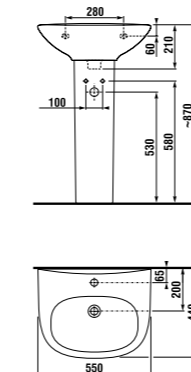

мини-раковина 40 см

Артикул	Описание	уу: 104	109
8.1539.3.000.ууу.1	мини-раковина 40 см	x	x

Заказать отдельно:
8.9034.9.000.000.1 установочный комплект для раковины

раковина 50, 55 и 60 см

Артикул	Описание	уу: 104	109
8.1039.0.000.ууу.9	раковина 50 см с установочным комплектом	x	x
8.1039.1.000.ууу.9	раковина 55 см с установочным комплектом	x	x
8.1039.2.000.ууу.9	раковина 60 см с установочным комплектом	x	x

раковина 50, 55 и 60 см с полупьедесталом

Артикул	Описание	уу: 104	109
8.1039.0.000.ууу.9	раковина 50 см с установочным комплектом	x	x
8.1039.1.000.ууу.9	раковина 55 см с установочным комплектом	x	x
8.1039.2.000.ууу.9	раковина 60 см с установочным комплектом	x	x
8.1939.1.000.000.1	полупьедестал с установочным комплектом (арт. 8.9001.3.000.000.1)		

раковина 50, 55 и 60 см с пьедесталом

Артикул	Описание	уу: 104	109
8.1039.0.000.ууу.9	раковина 50 см с установочным комплектом	x	x
8.1039.1.000.ууу.9	раковина 55 см с установочным комплектом	x	x
8.1039.2.000.ууу.9	раковина 60 см с установочным комплектом	x	x
8.1939.0.000.000.9	пьедестал		

	L	B	A	H
50 см	500	400	205	190
55 см	550	440	205	205
60 см	600	470	205	205

унитаз-компакт с горизонтальным выпуском