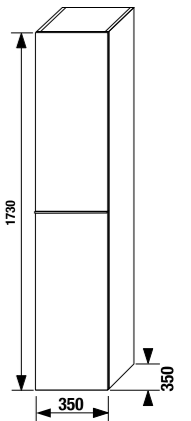

Артикул	Описание
4.5595.1.174.500.1	высокий шкафчик, 1 дверца слева, 5 полок
4.5595.2.174.500.1	высокий шкафчик, 1 дверца справа, 5 полок