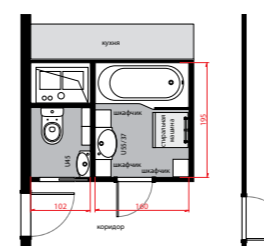

Коллекция Tigo позволяет разместить стиральную машину на небольшой площади ванной комнаты, освобождая место на кухне или в коридоре. Для этого необходимо вместо традиционной раковины установить мини-раковину TIGO (45 см), а также шкафчик под раковину на шарнирных петлях. Данный интерьер может быть дополнен напольным (62 см) или подвесным (49 см) унитазом Tigo. В качестве дополнительного места для хранения рекомендуем разместить узкий подвесной шкафчик над стиральной машиной.

3,1 м² + 1,3 м²

Неважно, насколько компактна ванная комната, ведь необходимо достаточно места для размещения всех принадлежностей и аксессуаров. Узкие шкафчики и высокие шкафы-колонны помогут в этом, обеспечивая порядок и аккуратность в ванной комнате. Большое зеркало создает ощущение свободного пространства, а освещение сделает ванную комнату сияющей.