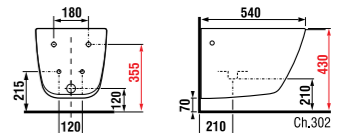

Обратите, пожалуйста, внимание на высоту соединения.

JICA•perla

подвесное биде

JICA•perla

Артикул	Описание	ууу: 304	302
8.3042.1.xxx.ууу.1	подвесное биде (включает установочный комплект Easy fit)	x	x
Заказать отдельно:			
8.9269.5.000.000.1	комплект шумоизоляционных пластин		
8.9461.4.000.000.1	выравнивающая паста		
Запасные части:			
8.9283.8.000.000.1	комплект крепления к стене JICA Easy fit		