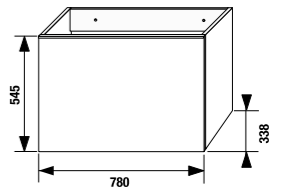

Роскошный вид ящиков подчеркивают элегантные хромированные ручки. Сияющие ручки прекрасно гармонируют с дизайном керамических изделий.

Полное выдвижение ящика.

Система мягкого закрывания.

30 000 ЦИКЛОВ
Высококачественные крепежные элементы протестированы на 30 000 циклах закрывания / открывания.

ТЕСТ 30 КГ
Выдерживаемая нагрузка — мин. 30 кг.

шкафчик под раковину 50 см

Артикул	Описание
4.5580.1.174.500.1	шкафчик под раковину 50 см, 1 ящик
4.5580.2.174.500.1	шкафчик под раковину 50 см, 2 ящика

шкафчик под раковину 60 см

Артикул	Описание
4.5583.1.174.500.1	шкафчик под раковину 60 см, 1 ящик
4.5583.2.174.500.1	шкафчик под раковину 60 см, 2 ящика

шкафчик под раковину 80 см

Артикул	Описание
4.5587.1.174.500.1	шкафчик под раковину 80 см, 1 ящик
4.5587.2.174.500.1	шкафчик под раковину 80 см, 2 ящика

шкафчик под двойную раковину 100 см

Артикул	Описание
4.5590.1.174.500.1	шкафчик под раковину 100 см, 1 ящик
4.5590.2.174.500.1	шкафчик под раковину 100 см, 2 ящика

средний шкафчик

Артикул	Описание
4.5593.1.174.500.1	средний шкафчик, 1 дверца слева, 1 полка
4.5593.2.174.500.1	средний шкафчик, 1 дверца справа, 1 полка

высокий шкафчик

Артикул	Описание
4.5595.1.174.500.1	высокий шкафчик, 1 дверца слева, 5 полок
4.5595.2.174.500.1	высокий шкафчик, 1 дверца справа, 5 полок