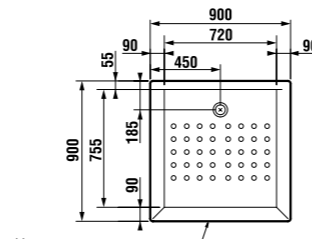

Заказать отдельно:

2.9498.3.000.000.1	сифон для душевого поддона 60/40 мм, клапан из нержавеющей стали с логотипом JKA; дренаж 33 л/мин.
8.9910.3.000.000.1	расширяющая полоса между поддоном и стеной, 290 x 50 мм

	L	B	H
2.1208.0.000.020.1	800	800	80
2.1209.0.000.020.1	900	900	80