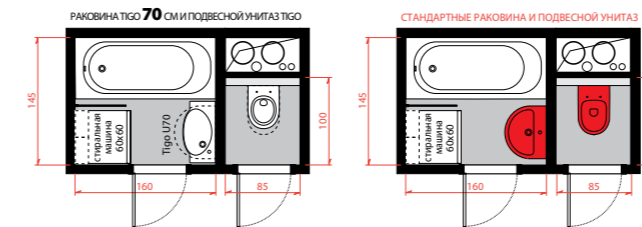

Решения для компактных ванных комнат

2,3 м² + 0,85 м²