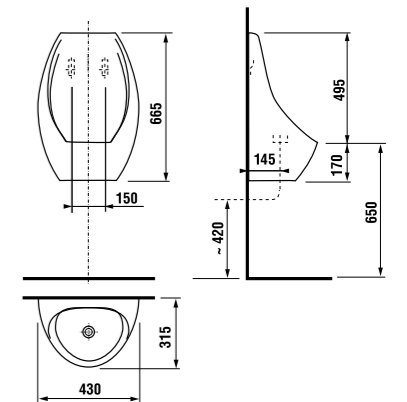

писсуар Domino без отверстия для распылителя

Артикул	Описание
8.4110.0.000.000.1	писсуар Domino, без отверстия для распылителя

Заказать отдельно:	
8.9921.0.000.000.1	установочный комплект для писсуара
8.9073.0.000.000.1	сифон
8.9073.2.000.000.1	сифон
8.9480.6.000.000.1	распылитель воды