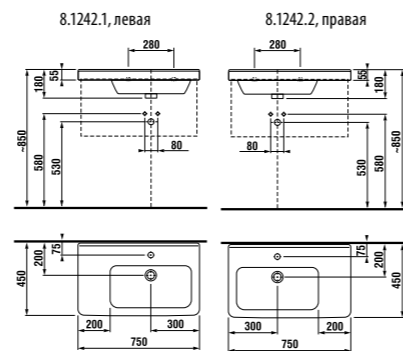

Код xxx в артикуле продукта = номер цвета (000 белый, 100 JIKA perla).

двойная раковина 130 см

Артикул	Описание	ууу: 104	ууу: 109
8.1442.0.xxx.yyy.1	двойная раковина 130 см*	x	x

Заказать отдельно:

3.7473.0.004.000.1	сифон для раковины Cubito 5/4" – 32 мм, хром, медь

*выравнивающая паста включена в комплект

двойная раковина 130 см с полупьедесталом

MAGIC FIX JIKA • perla

Артикул	Описание	ууу: 104	ууу: 109
8.1442.0.xxx.yyy.1	двойная раковина 130 см*	x	x
8.1995.1.000.028.1	полупьедестал с установочным комплектом (арт. 8.9001.5.000.000.1)		

*выравнивающая паста включена в комплект

Заказать отдельно:

8.9034.9.000.000.1	установочный комплект для раковин
3.7473.0.004.000.1	сифон для раковины Cubito 5/4" – 32 мм, хром, медь
3.7242.0.004.010.1	запорный вентиль Cubito 3/8" – 1/2" мм, хром, 2 шт