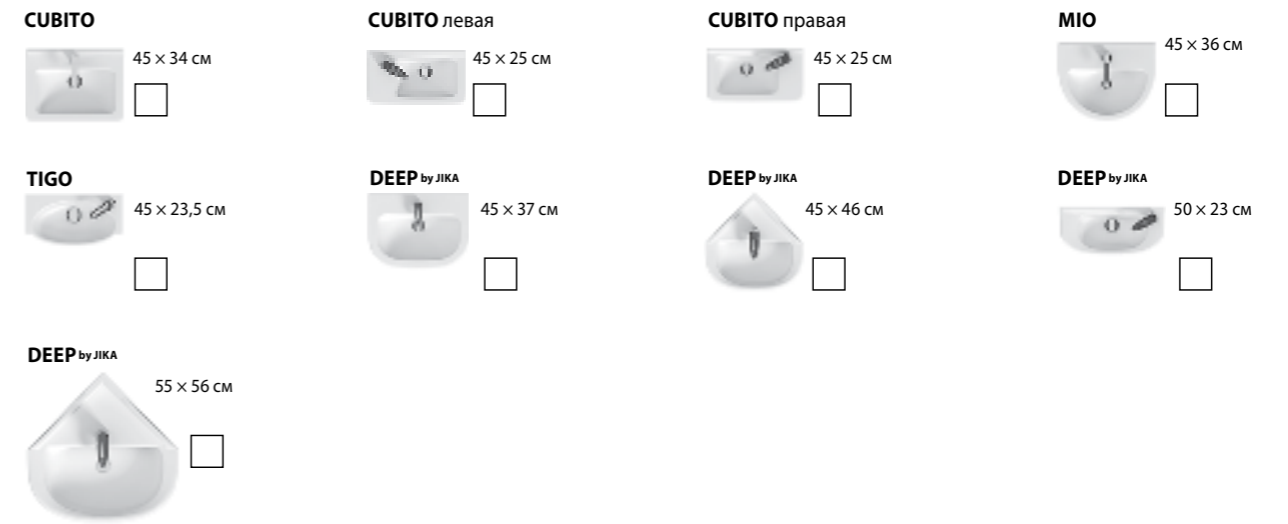

ОБЗОР МИНИ-РАКОВИНЫ И УГЛОВЫЕ РАКОВИНЫ