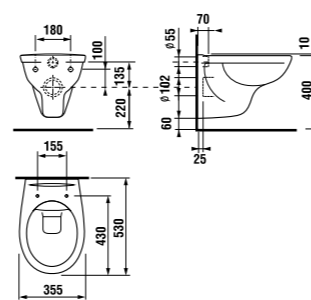

Преимущества

- аксессуары из высококачественной стали AISI 430, диаметр 28 мм, толщина 1,5 мм
- простота очистки, гигиеничная поверхность
- допустимая нагрузка до 120 кг на поручни и сиденья (также зависит от материала крепежей)
- широкий выбор решений для зоны туалета, душа, ванны
- 30 лет гарантии