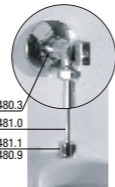

арматура смыва для углового вентиля