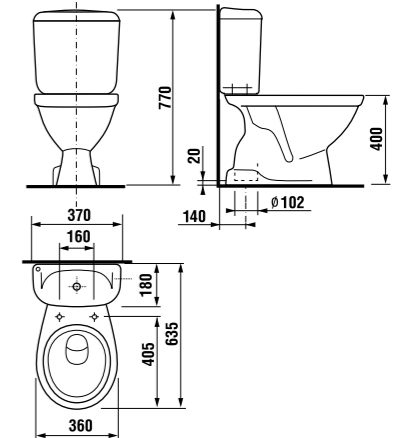

укороченный подвесной унитаз

Артикул	Описание
8.2137.2.000.000.1	укороченный подвесной унитаз LYRA Compact с глубоким смыванием. Длина всего 49 см!
Заказать отдельно:	
8.9337.0.000.000.1	дюропластовое сиденье DINO для унитаза с крышкой, антибактериальная обработка, пластиковые петли
8.9337.2.000.000.1	дюропластовое сиденье DINO для унитаза без крышки, пластиковые петли
8.9337.0.300.063.9	дюропластовое сиденье DINO для унитаза с крышкой, антибактериальная обработка, стальные петли, только белый цвет
8.9337.2.300.063.1	дюропластовое сиденье для унитаза без крышки, антибактериальная обработка, стальные петли, только белый цвет

ВНИМАНИЕ! Для этого изделия используйте сиденье с крышкой DINO-LYRA-COMPACT (9337.0). Сиденье LYRA (9251.5) не подходит!

подвесной унитаз Dino

Артикул	Описание
8.2137.0.000.000.3	подвесной унитаз с глубоким смыванием DINO
Заказать отдельно:	
8.9039.6.000.063.1	дюропластовое сиденье DINO для унитаза с крышкой, механизм мягкого закрывания Slowclose
8.9337.0.300.063.9	дюропластовое сиденье DINO для унитаза с крышкой, антибактериальная обработка, стальные петли, только белый цвет
8.9337.2.000.000.1	дюропластовое сиденье для унитаза без крышки, пластиковые петли
8.9337.2.300.063.1	дюропластовое сиденье для унитаза без крышки, антибактериальная обработка, стальные петли, только белый цвет

унитаз-компакт с косым выпуском