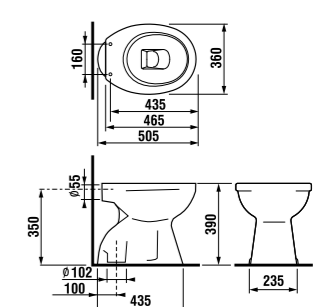

мини-раковина 40 см

Артикул	Описание	уу: 104	109
8.1539.3.000.ууу.1	мини-раковина 40 см	x	x

Заказать отдельно:
8.9034.9.000.000.1 установочный комплект для раковины

раковина 50, 55 и 60 см

Артикул	Описание	уу: 104	109
8.1039.0.000.ууу.9	раковина 50 см с установочным комплектом	x	x
8.1039.1.000.ууу.9	раковина 55 см с установочным комплектом	x	x
8.1039.2.000.ууу.9	раковина 60 см с установочным комплектом	x	x

раковина 50, 55 и 60 см с полупьедесталом

Артикул	Описание	уу: 104	109
8.1039.0.000.ууу.9	раковина 50 см с установочным комплектом	x	x
8.1039.1.000.ууу.9	раковина 55 см с установочным комплектом	x	x
8.1039.2.000.ууу.9	раковина 60 см с установочным комплектом	x	x
8.1939.1.000.000.1	полупьедестал с установочным комплектом (арт. 8.9001.3.000.000.1)		

раковина 50, 55 и 60 см с пьедесталом

Артикул	Описание	уу: 104	109
8.1039.0.000.ууу.9	раковина 50 см с установочным комплектом	x	x
8.1039.1.000.ууу.9	раковина 55 см с установочным комплектом	x	x
8.1039.2.000.ууу.9	раковина 60 см с установочным комплектом	x	x
8.1939.0.000.000.9	пьедестал		

	L	B	A	H
50 см	500	400	205	190
55 см	550	440	205	205
60 см	600	470	205	205

унитаз-компакт с горизонтальным выпуском