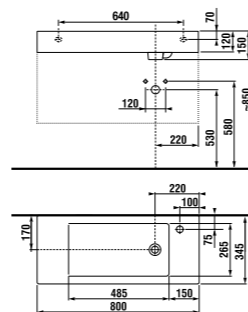

раковина 80 см

Артикул	Описание
8.1342.3.xxx.106.1	раковина 80 см, отверстие для смесителя справа*

* выравнивающая паста включена в комплект