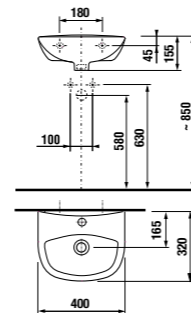

керамические изделия

мини-раковина 40 см

Артикул	Описание	уу: 104	109
8.1539.3.000.ууу.1	мини-раковина 40 см	x	x

Заказать отдельно:  
8.9034.9.000.000.1 установочный комплект для раковины

раковина 50, 55 и 60 см