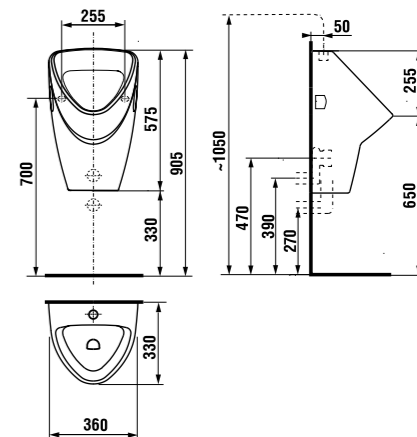

писсуар Livo с внешним подводом воды

Артикул	Описание
8.4020.1.000.000.1	писсуар Livo

Заказать отдельно:

8.9253.6.000.890.1	установочный комплект, цвет белый
8.9253.6.000.891.1	установочный комплект, цвет хром
8.9200.3.000.000.1	сифон, горизонтальный/вертикальный выпуск
8.9107.3.000.000.1	фильтр

ВНИМАНИЕ! ДЛЯ УСТАНОВКИ ПИССУАРА LIVO требуются болты 8.9253.6 (длина 40 мм).