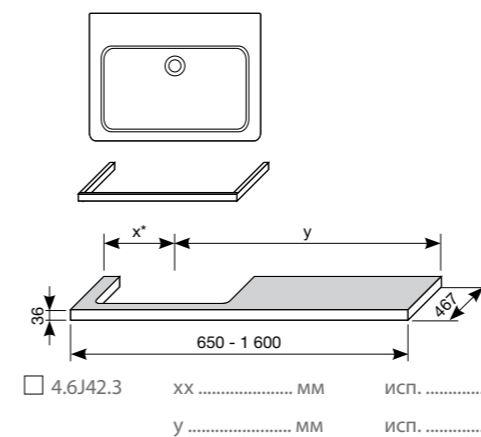

Подрезаемые столешницы

- ☐ 4.6J42.3 xx ..... мм исп. ....
- y ..... мм исп. ....