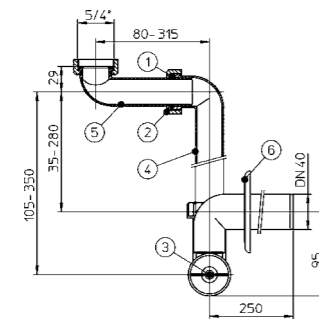

Артикул Описание  
2.9423.0.000.000.1 сифон для душевого поддона Ø 90 мм

Артикул Описание  
2.9401.2.000.000.1 металлические ножки для ванн Alma, Tanza, Tanza plus, Riga

Артикул Описание  
2.9555.6.000.000.1 ножки для акрилового душевого поддона