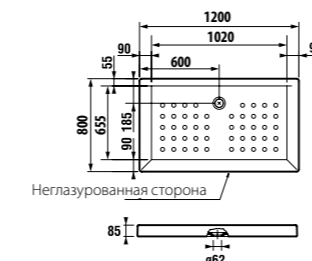

Заказать отдельно:

2.9498.3.000.000.1	сифон для душевого поддона 60/40 мм, клапан из нержавеющей стали с логотипом JKA; дренаж 33 л/мин.
8.9910.3.000.000.1	расширяющая полоса