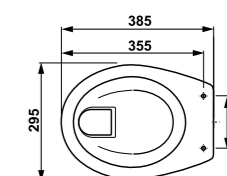

ВАННАЯ КОМНАТА ДЛЯ ДЕТЕЙ BABY

Благодаря продуманной форме маленькая раковина из детской коллекции с легкостью собирает все брызги.

Первый шаг к тому, чтобы научить ребенка беречь воду: 1 капля — смывание большим объемом воды, 3 маленькие капли — смывание меньшим объемом воды. Это может быть интересно!

Смешной кузнечик на маленькой раковине из детской коллекции: с ним можно подружиться.

Кузнечик живет и на пластиковом бачке современной геометрической формы. Этот бачок изготовлен из прочного пластика толщиной 4 мм.

мини-раковина BABY

Артикул	Описание	139	134
8.1561.4.000.ууу.1	раковина 450x370x190 мм, с отверстием для смесителя, двойная глазуровка, с декором	x	x

Артикул	Описание	139	134
8.1261.1.000.ууу.1	раковина 500x410x190 мм, с отверстием для смесителя, двойная глазуровка, с декором, подходящий сифон 8.1961.1, подходящий пьедестал 8.1961.0, может быть использована в качестве накладной раковины	x	x
8.1961.1.000.000.1	полупьедестал с установочным комплектом (арт. 8.9001.3.000.000.1) только для мини-раковины 50 см		

Заказать отдельно:
8.9034.9.000.000.1 установочный комплект для раковины
3.7271.0.004.010.1 запорный вентиль Mio, 3/8" – 1/2" мм, хром, 2 шт.
3.7471.0.004.000.1 сифон для раковины Mio, 5/4" – 32 мм, хром, медь

Рекомендуется устанавливать раковину для детей на высоте 60 см от пола. Регулируйте высоту раковины в соответствии с ростом ребенка.

унитаз BABY

Артикул	Описание	Выпуск
8.2203.7.000.000.1	унитаз «Baby» с горизонтальным смыванием, с вертикальным выпуском, с установочным комплектом	↓ x
8.2203.6.000.000.1	унитаз «Baby» с горизонтальным смыванием, с горизонтальным выпуском, с установочным комплектом	→ x