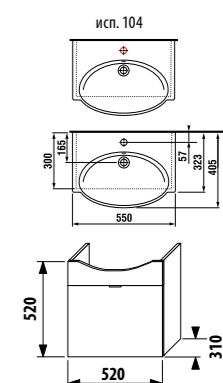

ПАКК 1+1
компактный шкафчик + раковина
- Безопасная доставка
- Компактная упаковка
- Простота сборки