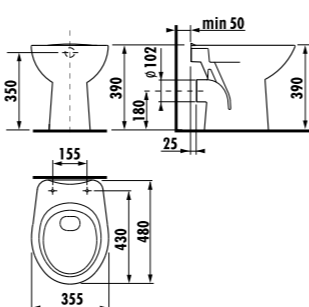

Артикул	Описание	Выпуск
8.2239.6.000.000.1	унитаз Zeta с горизонтальным выпуском, глубокое смывание	→ X

Заказать отдельно:
8.9299.9.000.000.1 установочный комплект для унитаза
8.9327.1.000.000.1 термопластовое сиденье с крышкой Zeta, пластиковые петли
8.9327.1.000.063.7 термопластовое сиденье с крышкой Zeta, стальные петли
8.9770.1.000.000.1 резиновая уплотняющая прокладка