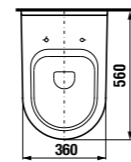

Для коллекции Cubito мы рекомендуем напольные унитазы и унитазы-компакты из коллекций Pure и Mio, см. стр. 22, 58-59.

Код xxx в артикуле продукта = номер цвета (000 белый, 100 Jika perla).

JIKA•perla

JIKA PERLA
Водоотталкивающее покрытие Jika Perla: защищает керамическую поверхность и облегчает уход за ней.