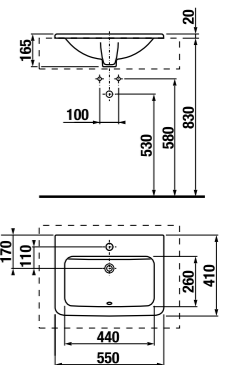

мини-раковина 45 см

Артикул	Описание	ууу: 104
8.1142.2.xxx.yyy.1	мини-раковина 45 см	x

Заказать отдельно:

8.9034.9.000.000.1	установочный комплект для раковин
3.7473.0.004.000.1	сифон для раковины Cubito 5/4" – 32 мм, хром, медь
3.7242.0.004.010.1	запорный вентиль Cubito 3/8" – 1/2" мм, хром, 2 шт

асимметричная мини-раковина 45 см

JIKA • perla

Артикул	Описание	ууу: 105	ууу: 106
8.1142.3.xxx.yyy.1	асимметричная раковина 45 см, с установочным комплектом, левая	x	
8.1142.4.xxx.yyy.1	асимметричная раковина 45 см, с установочным комплектом, правая		x

Заказать отдельно:

3.7473.0.004.000.1	сифон для раковины Cubito 5/4" – 32 мм, хром, медь
3.7242.0.004.010.1	запорный вентиль Cubito 3/8" – 1/2" мм, хром, 2 шт

асимметричная раковина 75 см

MAGIC FIX JIKA • perla

Артикул	Описание	ууу: 104	ууу: 109
8.1242.1.xxx.yyy.1	асимметричная раковина 75 см, левая	x	x
8.1242.2.xxx.yyy.1	асимметричная раковина 75 см, правая	x	x
8.1995.1.000.028.1	полупьедестал с установочным комплектом (арт. 8.9001.5.000.000.1)		

Заказать отдельно:

8.9034.9.000.000.1	установочный комплект для раковин
3.7473.0.004.000.1	сифон для раковины Cubito 5/4" – 32 мм, хром, медь
3.7242.0.004.010.1	запорный вентиль Cubito 3/8" – 1/2" мм, хром, 2 шт

Код xxx в артикуле продукта = номер цвета (000 белый, 100 JIKA perla).

двойная раковина 130 см

Артикул	Описание	ууу: 104	ууу: 109
8.1442.0.xxx.yyy.1	двойная раковина 130 см*	x	x

Заказать отдельно:

3.7473.0.004.000.1	сифон для раковины Cubito 5/4" – 32 мм, хром, медь

*выравнивающая паста включена в комплект

двойная раковина 130 см с полупьедесталом

MAGIC FIX JIKA • perla