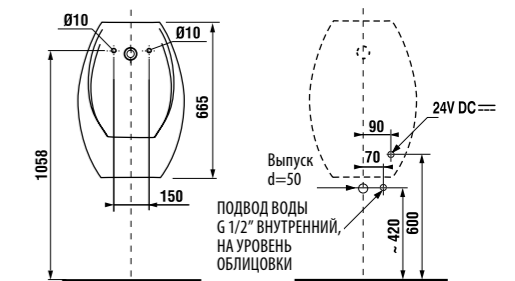

СПЕЦИАЛЬНЫЕ ИЗДЕЛИЯ ПИССУАРЫ

писсуар GOLEM Antivandal с радарным датчиком автоматического смывания, питание от батареи

Артикул	Описание
8.4307.0.000.489.1	писсуар Golem Antivandal с радарным датчиком автоматического смывания, внутренний подвод воды, питание от батареи, установочный комплект, сифон 1 л
Заказать отдельно:	
8.9106.2.000.000.1	фильтр
8.9407.7.000.000.1	пульт дистанционного управления для писсуара
Запчасти:	
8.4307.0.000.000.1	писсуар Golem Antivandal, керамика, внутренний подвод воды
8.9106.0.000.000.1	Golem Antivandal радарный датчик
8.9034.9.000.890.1	установочный комплект LIVO, цвет белый
8.9034.9.000.891.1	установочный комплект LIVO, цвет хром
8.9200.3.000.000.1	сифон, горизонтальный и вертикальный выпуск

Бокс для батареи крепится на крючок под керамическим корпусом.

Эта модель включает радарный датчик, который крепится к установочному каркасу — питание 6 V, соленоидный клапан, трубку выпуска, запорный клапан, впускной клапан, сифон, держатель для батареи и щелочные батарейки AA (4 шт., 1.5 V, 2700 mAh) и установочный комплект. Ориентировочный срок службы батареи — 1 год (для общественных мест).

1. 1 - подвод воды
2. 2 - канал передачи с электронным сенсором
3. 3 - крепление смыва с уплотнителем
4. 4 - трубка выпуска Ø 50 мм
5. 5 - блок питания (24 V DC или 230 V AC)
6. 6 - писсуар
7. 7 - сифон
8. 8 - соединительные шланги
9. 9 - электромагнитный клапан
10. 10 - угловой вентиль
11. 11 - держатель батареи

писсуар LIVO Antivandal с радарным датчиком автоматического смывания, питание от сети