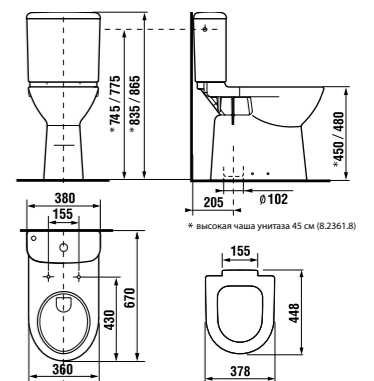

медицинская раковина Mio

Артикул	Описание	ууу: 104	109
8.1371.4.xxx.yyy.9	медицинская раковина 64 см, без перелива	x	x
8.9390.2.000.000.1	скрытый сифон		
8.9424.6.000.000.1	компактный сифон		

* 8.9424.6.000.000.1
** 8.9390.2.000.000.1

высокий унитаз Mio

Артикул	Описание	Подвод	Сливной механизм	Выпуск	Монтажный набор
8.2471.6.xxx.000.1	высокая чаша унитаза 50 см			x	x
8.2471.7.xxx.000.1	высокая чаша унитаза 46 см			x	x
8.2771.2.xxx.241.1	смывной бачок	x		x	
8.2771.3.xxx.242.1	смывной бачок		x	x	

Заказать отдельно:

8.9271.1.300.000.9	дюропластовое сиденье с крышкой Mio, антибактериальная обработка, быстроразъемные стальные петли
8.9271.2.300.000.9	дюропластовое сиденье с крышкой Mio, антибактериальная обработка, механизм мягкого закрытия Slowclose
8.9902.5.000.000.1	колесо выпуска Vario для расстояния 220-350 мм
8.9011.1.000.000.1	удлинненный установочный комплект, длина 30 см, включая декоративный колпачок
8.9009.2.000.000.1	колесо выпуска Vario для расстояния 70-220 мм

высокий унитаз DEEP by Jika

Артикул	Описание	Подвод	Сливной механизм	Выпуск	Монтажный набор
8.2361.6.000.000.1	высокая чаша унитаза 50 см			x	x
8.2361.7.000.000.1	высокая чаша унитаза 50 см			x	x
8.2361.9.000.000.1	высокая чаша унитаза 46 см			x	x
8.2361.8.000.000.1	высокая чаша унитаза 46 см			x	x
8.2761.2.000.241.1	смывной бачок	x		x	
8.2761.3.000.242.1	смывной бачок		x	x	

Заказать отдельно: