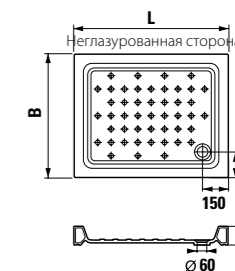

Артикул	Описание
8.5213.1.000.000.1	прямоугольный душевой поддон 720 x 900 мм

Заказать отдельно:
2.9498.3.000.000.1 сифон для душевого поддона 60/40 мм, клапан из нержавеющей стали с логотипом JIKA; дренаж 33 л/мин
8.9910.3.000.000.1 расширяющая полоса между поддоном и стеной, 290 x 50 мм

	L	B	H
8.5213.1	900	720	110