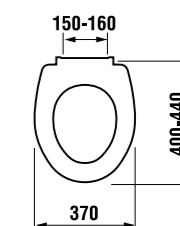

унитаз напольный Zeta plus, горизонтальный выпуск

Артикул	Описание	Выпуск
8.2174.7.000.000.1	напольный унитаз Zeta plus	→ х

Заказать отдельно:
8.9327.1.000.000.1 термопластовое сиденье с крышкой Zeta, пластиковые петли

унитаз напольный Zeta – вертикальный выпуск

Артикул	Описание	Выпуск
8.2239.7.000.000.1	унитаз напольный Zeta, вертикальный выпуск, глубокое смывание	↓ х

Заказать отдельно:
8.9299.9.000.000.1 установочный комплект для унитаза
8.9327.1.000.000.1 термопластовое сиденье с крышкой Zeta, пластиковые петли
8.9327.1.000.063.7 термопластовое сиденье с крышкой Zeta, стальные петли
8.9770.1.000.000.1 резиновая вставка – герметизация водоснабжения

унитаз напольный Zeta – горизонтальный выпуск

Артикул	Описание	Выпуск
8.2239.6.000.000.1	унитаз напольный Zeta, горизонтальный выпуск, глубокое смывание	→ х

Заказать отдельно:
8.9299.9.000.000.1 установочный комплект для унитаза
8.9327.1.000.000.1 термопластовое сиденье с крышкой Zeta, пластиковые петли
8.9327.1.000.063.7 термопластовое сиденье с крышкой Zeta, стальные петли
8.9770.1.000.000.1 резиновая вставка – герметизация водоснабжения

пластиковый бачок для напольного унитаза

Артикул	Описание
8.9371.0.000.000.1	пластиковый бачок, боковой подвод воды 3/8"
8.9371.1.000.000.1	пластиковый бачок с декором (кузнечик), боковой подвод воды 3/8"

Преимущества

- выполнен из качественного пластика с толщиной стенок 4-5 мм
- устойчив к UV-излучению
- цвет идентичен цвету керамики
- бесшумный
- регулируемая высота установки

термопластовое сиденье с крышкой Zeta

Артикул	Описание
8.9327.1.000.000.1	термопластовое сиденье с крышкой Zeta, пластиковые петли
8.9327.1.000.063.7	термопластовое сиденье с крышкой Zeta, стальные петли