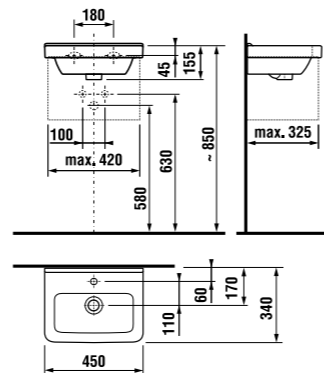

мини-раковина 45 см

Артикул	Описание	ууу: 104
8.1142.2.xxx.yyy.1	мини-раковина 45 см	x

Заказать отдельно:

8.9034.9.000.000.1	установочный комплект для раковин
3.7473.0.004.000.1	сифон для раковины Cubito 5/4" – 32 мм, хром, медь
3.7242.0.004.010.1	запорный вентиль Cubito 3/8" – 1/2" мм, хром, 2 шт

асимметричная мини-раковина 45 см

JIKA • perla

Артикул	Описание	ууу: 105	ууу: 106
8.1142.3.xxx.yyy.1	асимметричная раковина 45 см, с установочным комплектом, левая	x	
8.1142.4.xxx.yyy.1	асимметричная раковина 45 см, с установочным комплектом, правая		x

Заказать отдельно:

3.7473.0.004.000.1	сифон для раковины Cubito 5/4" – 32 мм, хром, медь
3.7242.0.004.010.1	запорный вентиль Cubito 3/8" – 1/2" мм, хром, 2 шт

асимметричная раковина 75 см

MAGIC FIX JIKA • perla

Артикул	Описание	ууу: 104	ууу: 109
8.1242.1.xxx.yyy.1	асимметричная раковина 75 см, левая	x	x
8.1242.2.xxx.yyy.1	асимметричная раковина 75 см, правая	x	x
8.1995.1.000.028.1	полупьедестал с установочным комплектом (арт. 8.9001.5.000.000.1)		

Заказать отдельно:

8.9034.9.000.000.1	установочный комплект для раковин
3.7473.0.004.000.1	сифон для раковины Cubito 5/4" – 32 мм, хром, медь
3.7242.0.004.010.1	запорный вентиль Cubito 3/8" – 1/2" мм, хром, 2 шт

Код xxx в артикуле продукта = номер цвета (000 белый, 100 JIKA perla).

двойная раковина 130 см

Артикул	Описание	ууу: 104	ууу: 109
8.1442.0.xxx.yyy.1	двойная раковина 130 см*	x	x

Заказать отдельно:

3.7473.0.004.000.1	сифон для раковины Cubito 5/4" – 32 мм, хром, медь

*выравнивающая паста включена в комплект

двойная раковина 130 см с полупьедесталом

MAGIC FIX JIKA • perla