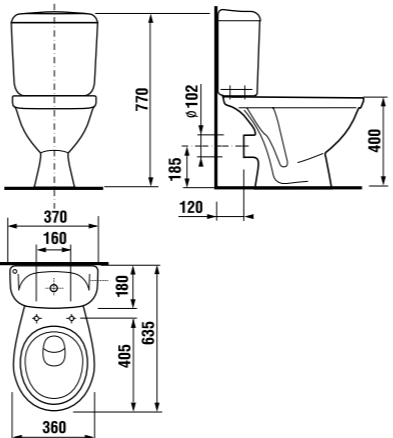

укороченный подвесной унитаз

Артикул	Описание
8.2137.2.000.000.1	укороченный подвесной унитаз LYRA Compact с глубоким смыванием. Длина всего 49 см!
Заказать отдельно:	
8.9337.0.000.000.1	дюропластовое сиденье DINO для унитаза с крышкой, антибактериальная обработка, пластиковые петли
8.9337.2.000.000.1	дюропластовое сиденье DINO для унитаза без крышки, пластиковые петли
8.9337.0.300.063.9	дюропластовое сиденье DINO для унитаза с крышкой, антибактериальная обработка, стальные петли, только белый цвет
8.9337.2.300.063.1	дюропластовое сиденье для унитаза без крышки, антибактериальная обработка, стальные петли, только белый цвет

ВНИМАНИЕ! Для этого изделия используйте сиденье с крышкой DINO-LYRA-COMPACT (9337.0). Сиденье LYRA (9251.5) не подходит!

подвесной унитаз Dino

Артикул	Описание
8.2137.0.000.000.3	подвесной унитаз с глубоким смыванием DINO
Заказать отдельно:	
8.9039.6.000.063.1	дюропластовое сиденье DINO для унитаза с крышкой, механизм мягкого закрывания Slowclose
8.9337.0.300.063.9	дюропластовое сиденье DINO для унитаза с крышкой, антибактериальная обработка, стальные петли, только белый цвет
8.9337.2.000.000.1	дюропластовое сиденье для унитаза без крышки, пластиковые петли
8.9337.2.300.063.1	дюропластовое сиденье для унитаза без крышки, антибактериальная обработка, стальные петли, только белый цвет

унитаз-компакт с косым выпуском