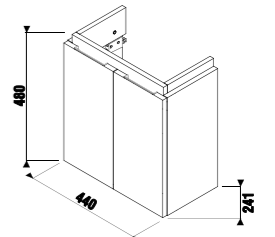

Минималистичный дизайн раковин Cubito притягивает с первого взгляда, придавая ванной комнате современный и привлекательный вид.

Подвесные шкафчики оборудованы стеклянными полочками, которые занимают совсем немного места.

Дверные петли снабжены механизмом мягкого закрывания.

Даже маленькое пространство под мини-раковиной может быть полностью использовано.

Шкафчики под раковину, даже самые небольшие, оснащены механизмом крепления с 3D-регулировкой.

Блестящие алюминиевые ручки придают мебели современный вид.

шкафчик под асимметричную мини-раковину 45 см

Артикул	Описание	Цветовая гамма		
		белый глянец	темная сосна	дуб
4.0J42.0.100.500.1	шкафчик под асимметричную мини-раковину 45x25 см 8.1142.3/4, дверца с шарнирным механизмом	X		
4.0J42.0.100.461.1	шкафчик под асимметричную мини-раковину 45x25 см 8.1142.3/4, дверца с шарнирным механизмом		X	
4.0J42.0.100.519.1	шкафчик под асимметричную мини-раковину 45x25 см 8.1142.3/4, дверца с шарнирным механизмом			X
4.0J42.0.200.500.1	шкафчик под асимметричную мини-раковину 45x25 см 8.1142.3/4, 2 дверцы	X		
4.0J42.0.200.461.1	шкафчик под асимметричную мини-раковину 45x25 см 8.1142.3/4, 2 дверцы		X	
4.0J42.0.200.519.1	шкафчик под асимметричную мини-раковину 45x25 см 8.1142.3/4, 2 дверцы			X

Рекомендуем компактный сифон Jіka 8.9424.6.000.000.1.

шкафчик под мини-раковину 45 см

Артикул	Описание	Цветовая гамма		
		белый глянец	темная сосна	дуб
4.0J42.1.301.500.1	шкафчик под мини-раковину 45x34 см 8.1142.2, 1 ящик	X		
4.0J42.1.301.461.1	шкафчик под мини-раковину 45x34 см 8.1142.2, 1 ящик		X	
4.0J42.1.301.519.1	шкафчик под мини-раковину 45x34 см 8.1142.2, 1 ящик			X

Рекомендуем компактный сифон Jіka 8.9424.6.000.000.1.

шкафчик под раковину 55 см