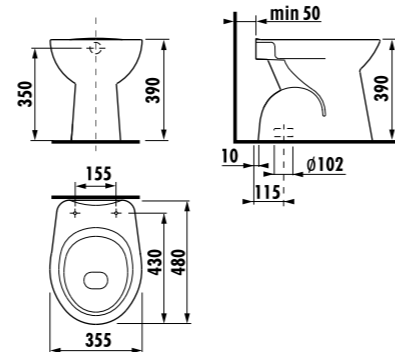

напольный унитаз Zeta – вертикальный выпуск

Артикул	Описание	Выпуск
8.2239.7.000.000.1	унитаз Zeta с вертикальным выпуском	↓ X

Заказать отдельно:
8.9299.9.000.000.1 установочный комплект для унитаза
8.9327.1.000.000.1 термопластовое сиденье с крышкой Zeta, пластиковые петли
8.9327.1.000.063.7 термопластовое сиденье с крышкой Zeta, стальные петли
8.9770.1.000.000.1 резиновая уплотняющая прокладка