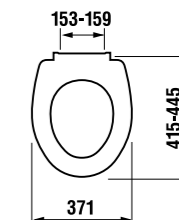

унитаз напольный Zeta plus, горизонтальный выпуск

Артикул	Описание	Выпуск
8.2174.7.000.000.1	напольный унитаз Zeta plus	→ х

Заказать отдельно:
8.9327.1.000.000.1 термопластовое сиденье с крышкой Zeta, пластиковые петли

унитаз напольный Zeta – вертикальный выпуск

Артикул	Описание	Выпуск
8.2239.7.000.000.1	унитаз напольный Zeta, вертикальный выпуск, глубокое смывание	↓ х

Заказать отдельно:
8.9299.9.000.000.1 установочный комплект для унитаза
8.9327.1.000.000.1 термопластовое сиденье с крышкой Zeta, пластиковые петли
8.9327.1.000.063.7 термопластовое сиденье с крышкой Zeta, стальные петли
8.9770.1.000.000.1 резиновая вставка – герметизация водоснабжения

унитаз напольный Zeta – горизонтальный выпуск

Артикул	Описание	Выпуск
8.2239.6.000.000.1	унитаз напольный Zeta, горизонтальный выпуск, глубокое смывание	→ х

Заказать отдельно:
8.9299.9.000.000.1 установочный комплект для унитаза
8.9327.1.000.000.1 термопластовое сиденье с крышкой Zeta, пластиковые петли
8.9327.1.000.063.7 термопластовое сиденье с крышкой Zeta, стальные петли
8.9770.1.000.000.1 резиновая вставка – герметизация водоснабжения

пластиковый бачок для напольного унитаза

Артикул	Описание
8.9371.0.000.000.1	пластиковый бачок, боковой подвод воды 3/8"
8.9371.1.000.000.1	пластиковый бачок с декором (кузнечик), боковой подвод воды 3/8"

Преимущества

- выполнен из качественного пластика с толщиной стенок 4-5 мм
- устойчив к UV-излучению
- цвет идентичен цвету керамики
- бесшумный
- регулируемая высота установки

термопластовое сиденье с крышкой Zeta

Артикул	Описание
8.9327.1.000.000.1	термопластовое сиденье с крышкой Zeta, пластиковые петли
8.9327.1.000.063.7	термопластовое сиденье с крышкой Zeta, стальные петли