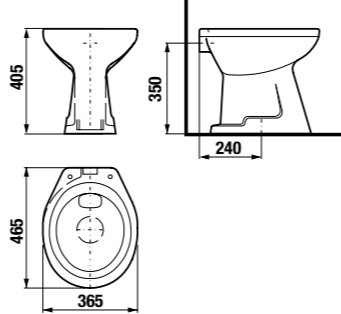

Артикул	Описание	Выпуск
8.2122.7.000.000.1	унитаз Sam с глубоким смыванием, выпуск вертикальный по центру	↓ X

Заказать отдельно:
8.9299.9.000.000.1 установочный комплект для унитаза
8.9770.1.000.000.1 резиновая уплотняющая прокладка
8.9252.0.xxx.000.1 термопластовое сиденье для унитаза с крышкой
8.9337.0.000.000.9 дюропластовое сиденье для унитаза с крышкой, антибактериальная обработка, пластиковые петли
8.9327.1.000.000.1 термопластовое сиденье для унитаза с крышкой, пластиковые петли
8.9327.1.000.063.7 термопластовое сиденье для унитаза с крышкой, стальные петли