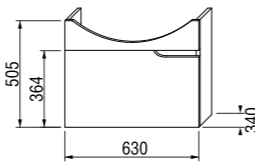

шкафчик под раковину 50, 55, 60 и 65 см

Артикул	Описание	Цвет корпуса (ламинация)/ Цвет фасада (ламинация)	
		белый/белый	белый/орех
4.3411.1.171.500.1	шкафчик под раковину 50, 55, 60, 65 см, 1 ящик, включая декоративную вставку под раковину	X	
4.3411.1.171.506.1	шкафчик под раковину 50, 55, 60, 65 см, 1 ящик, включая декоративную вставку под раковину		X
4.3417.1.171.500.1	внутренний ящик для шкафчика под раковину 50, 55, 60, 65 см, опционально		
8.9424.6.000.000.1	компактный сифон, DN40		

шкафчик под раковину 67 см

Артикул	Описание	Цвет корпуса (ламинация)/ Цвет фасада (ламинация)	
		белый/белый	белый/орех
4.3412.1.171.500.1	шкафчик под раковину 67 см, 1 ящик	X	
4.3412.1.171.506.1	шкафчик под раковину 67 см, 1 ящик		X
4.3417.2.171.500.1	внутренний ящик для шкафчика под раковину 67 см, опционально		
8.9424.6.000.000.1	компактный сифон, DN40		

шкафчик под раковину 75 см

Артикул	Описание	Цвет корпуса (ламинация)/ Цвет фасада (ламинация)	
		белый/белый	белый/орех
4.3413.1.171.500.1	шкафчик под раковину 75 см, 1 ящик	X	
4.3413.1.171.506.1	шкафчик под раковину 75 см, 1 ящик		X
4.3417.3.171.500.1	внутренний ящик для шкафчика под раковину 75 см, опционально		
8.9424.6.000.000.1	компактный сифон, DN40		

шкафчик под раковину 85 см

Артикул	Описание	Цвет корпуса (ламинация)/ Цвет фасада (ламинация)	
		белый/белый	белый/орех
4.3414.1.171.500.1	шкафчик под раковину 85 см, 1 ящик	X	
4.3414.1.171.506.1	шкафчик под раковину 85 см, 1 ящик		X
4.3417.4.171.500.1	внутренний ящик для шкафчика под раковину 85 см, опционально		
8.9424.6.000.000.1	компактный сифон, DN40		

шкафчик под раковину 105 см