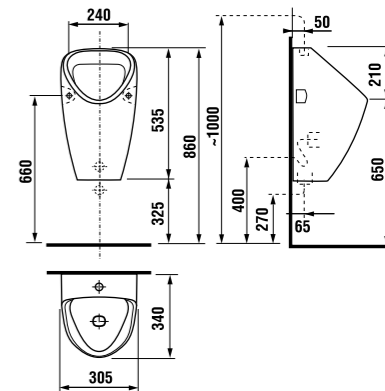

Артикул	Описание
8.4306.1.000.000.1	писсуар Golem

Заказать отдельно:

8.9034.9.000.890.1	установочный комплект, цвет белый
8.9034.9.000.891.1	установочный комплект, цвет хром
8.9200.3.000.000.1	сифон, горизонтальный/вертикальный выпуск
8.9106.2.000.000.1	фильтр