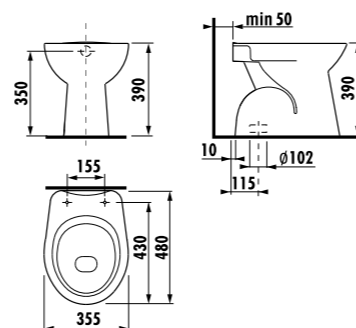

унитаз напольный Zeta plus, горизонтальный выпуск

Артикул	Описание	Выпуск
8.2174.7.000.000.1	напольный унитаз Zeta plus	→ х

Заказать отдельно:
8.9327.1.000.000.1 термопластовое сиденье с крышкой Zeta, пластиковые петли

унитаз напольный Zeta – вертикальный выпуск

Артикул	Описание	Выпуск
8.2239.7.000.000.1	унитаз напольный Zeta, вертикальный выпуск, глубокое смывание	↓ х

Заказать отдельно:
8.9299.9.000.000.1 установочный комплект для унитаза
8.9327.1.000.000.1 термопластовое сиденье с крышкой Zeta, пластиковые петли
8.9327.1.000.063.7 термопластовое сиденье с крышкой Zeta, стальные петли
8.9770.1.000.000.1 резиновая вставка – герметизация водоснабжения

унитаз напольный Zeta – горизонтальный выпуск

Артикул	Описание	Выпуск
8.2239.6.000.000.1	унитаз напольный Zeta, горизонтальный выпуск, глубокое смывание	→ х

Заказать отдельно:
8.9299.9.000.000.1 установочный комплект для унитаза
8.9327.1.000.000.1 термопластовое сиденье с крышкой Zeta, пластиковые петли
8.9327.1.000.063.7 термопластовое сиденье с крышкой Zeta, стальные петли
8.9770.1.000.000.1 резиновая вставка – герметизация водоснабжения

пластиковый бачок для напольного унитаза

Артикул	Описание
8.9371.0.000.000.1	пластиковый бачок, боковой подвод воды 3/8"
8.9371.1.000.000.1	пластиковый бачок с декором (кузнечик), боковой подвод воды 3/8"

Преимущества

- выполнен из качественного пластика с толщиной стенок 4-5 мм
- устойчив к UV-излучению
- цвет идентичен цвету керамики
- бесшумный
- регулируемая высота установки

термопластовое сиденье с крышкой Zeta

Артикул	Описание
8.9327.1.000.000.1	термопластовое сиденье с крышкой Zeta, пластиковые петли
8.9327.1.000.063.7	термопластовое сиденье с крышкой Zeta, стальные петли