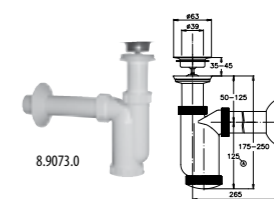

Артикул Описание
8.9073.2.000.000.1 пластиковый сифон для раковины или писсуара
8.9073.9.000.000.1 клапан, пластиковый
8.9073.9.000.063.1 клапан, сталь

ТЕХНИЧЕСКИЕ АКСЕССУАРЫ И СЛИВНЫЕ МЕХАНИЗМЫ

Артикул Описание
8.9034.9.000.000.1 установочный комплект для раковин, 1 пара

Артикул Описание
8.9073.0.000.000.1 сифон T 1015 для раковин и писсуара Domino