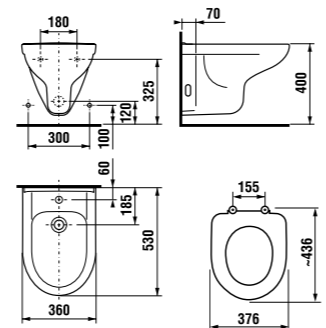

Артикул	Описание	ууу: 304 Монтажный набор включен
8.3061.1.000.304.1	подвесное биде	x
Заказать отдельно:		
8.9034.9.000.890.1	установочный комплект, белый	
8.9034.9.000.891.1	установочный комплект, хром