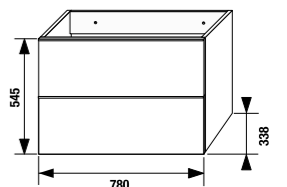

Роскошный вид ящиков подчеркивают элегантные хромированные ручки. Сияющие ручки прекрасно гармонируют с дизайном керамических изделий.

Полное выдвижение ящика.

Система мягкого закрывания.

30 000 ЦИКЛОВ
Высококачественные крепежные элементы протестированы на 30 000 циклах закрывания / открывания.

ТЕСТ 30 КГ
Выдерживаемая нагрузка — мин. 30 кг.

шкафчик под раковину 50 см

Артикул	Описание
4.5580.1.174.500.1	шкафчик под раковину 50 см, 1 ящик
4.5580.2.174.500.1	шкафчик под раковину 50 см, 2 ящика

шкафчик под раковину 60 см

Артикул	Описание
4.5583.1.174.500.1	шкафчик под раковину 60 см, 1 ящик
4.5583.2.174.500.1	шкафчик под раковину 60 см, 2 ящика

шкафчик под раковину 80 см

Артикул	Описание
4.5587.1.174.500.1	шкафчик под раковину 80 см, 1 ящик
4.5587.2.174.500.1	шкафчик под раковину 80 см, 2 ящика

шкафчик под двойную раковину 100 см

Артикул	Описание
4.5590.1.174.500.1	шкафчик под раковину 100 см, 1 ящик
4.5590.2.174.500.1	шкафчик под раковину 100 см, 2 ящика

средний шкафчик

Артикул	Описание
4.5593.1.174.500.1	средний шкафчик, 1 дверца слева, 1 полка
4.5593.2.174.500.1	средний шкафчик, 1 дверца справа, 1 полка

высокий шкафчик

Артикул	Описание
4.5595.1.174.500.1	высокий шкафчик, 1 дверца слева, 5 полок
4.5595.2.174.500.1	высокий шкафчик, 1 дверца справа, 5 полок