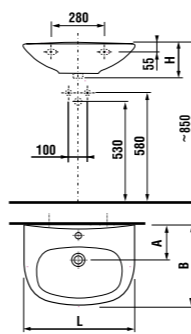

мини-раковина 40 см

Артикул	Описание	уу: 104	109
8.1539.3.000.ууу.1	мини-раковина 40 см	x	x

Заказать отдельно:
8.9034.9.000.000.1 установочный комплект для раковины

раковина 50, 55 и 60 см

Артикул	Описание	уу: 104	109
8.1039.0.000.ууу.9	раковина 50 см с установочным комплектом	x	x
8.1039.1.000.ууу.9	раковина 55 см с установочным комплектом	x	x
8.1039.2.000.ууу.9	раковина 60 см с установочным комплектом	x	x

раковина 50, 55 и 60 см с полупьедесталом

Артикул	Описание	уу: 104	109
8.1039.0.000.ууу.9	раковина 50 см с установочным комплектом	x	x
8.1039.1.000.ууу.9	раковина 55 см с установочным комплектом	x	x
8.1039.2.000.ууу.9	раковина 60 см с установочным комплектом	x	x
8.1939.1.000.000.1	полупьедестал с установочным комплектом (арт. 8.9001.3.000.000.1)		

раковина 50, 55 и 60 см с пьедесталом

Артикул	Описание	уу: 104	109
8.1039.0.000.ууу.9	раковина 50 см с установочным комплектом	x	x
8.1039.1.000.ууу.9	раковина 55 см с установочным комплектом	x	x
8.1039.2.000.ууу.9	раковина 60 см с установочным комплектом	x	x
8.1939.0.000.000.9	пьедестал		

	L	B	A	H
50 см	500	400	205	190
55 см	550	440	205	205
60 см	600	470	205	205

унитаз-компакт с горизонтальным выпуском