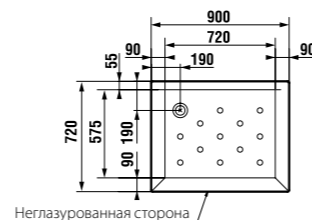

Заказать отдельно:

2.9498.3.000.000.1	сифон для душевого поддона 60/40 мм, клапан из нержавеющей стали с логотипом JKA; дренаж 33 л/мин.
8.9910.3.000.000.1	расширяющая полоса между поддоном и стеной, 290 x 50 мм