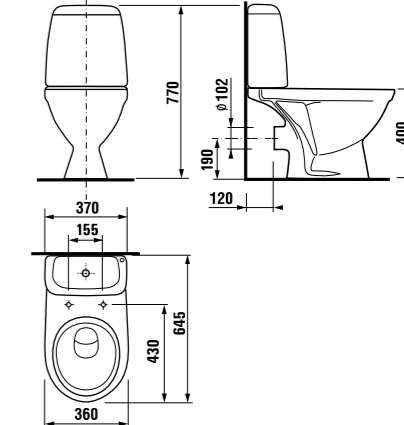

Унитаз 8.2428.6.000.242.9 комплектуется системой двойного смыва Oliveira. Артикул см. в разделе Смывные системы Oliveira на стр. 172.

запчасти для унитазов-компактов

Артикул	Описание	Подвод	Сливной механизм	Выпуск
8.2427.4.000.000.1	чаша унитаза			x
8.2427.7.000.000.1	чаша унитаза			x
8.2427.6.000.000.1	чаша унитаза			x
8.2827.3.000.000.1	смывной бачок	x		
8.2827.3.000.242.1	смывной бачок	x	x	x
8.9135.3.000.000.1	наливной механизм	x		
8.9135.4.000.000.1	наливной механизм		x	x
8.9136.3.000.000.1	кнопка D2D	x	x	
8.9136.1.000.000.1	сливной механизм D2D	x	x	x
8.9135.3.000.000.1	наливной механизм	x		
8.9135.4.000.000.1	наливной механизм		x	
8.9136.3.000.000.1	кнопка D2D			
8.9136.1.000.000.1	сливной механизм D2D			

Бачок 8.2827.3.000.242.1 комплектуется системой двойного смыва Oliveira. Артикул см. в разделе Смывные системы Oliveira на стр. 172.