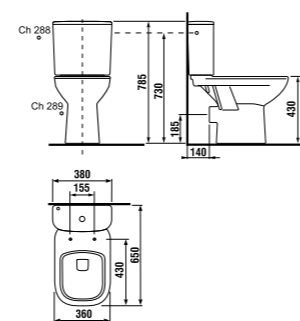

напольный унитаз

Артикул	Описание	Выпуск	Монтажный набор включен
8.2161.5.000.000.1	напольный унитаз, приставной, вкл. монтажный комплект	x	x

Заказать отдельно:

8.9361.0.300.063.1	термопластовое сиденье с крышкой, съемное, антибактериальная обработка, стальные петли		
8.9361.1.300.063.1	термопластовое сиденье с крышкой, съемное, антибактериальная обработка, стальные петли, механизм мягкого закрывания Slowclose		
8.9009.2.000.000.1	колесо выпуска на расстоянии 70-220 мм		

напольное биде

Артикул	Описание	302
8.3261.2.000.302.1	напольное биде, приставное, вкл. монтажный комплект	x

унитаз-компакт с горизонтальным выпуском

Артикул	Описание	Подвод воды	Сливной механизм	Выпуск	Монтажный набор включен
8.2661.6.000.288.1	унитаз-компакт (вкл. монтажный комплект)	x	x	x	x
8.2661.6.000.289.1	унитаз-компакт (вкл. монтажный комплект)	x	x	x	x

Заказать отдельно:

8.9361.0.300.063.1	дюропластовое сиденье с крышкой, антибактериальная обработка, быстросъемные стальные петли				
8.9361.1.300.063.1	дюропластовое сиденье с крышкой, антибактериальная обработка, быстросъемные стальные петли, механизм мягкого закрывания Slowclose				

ANTIBAK
Глазурованный внутренний круг и выпуск унитазов. Гладкая поверхность выпусков легко чистится, что препятствует возникновению бактерий.

ANTIBAK
Материал сидений обогащен составом с антибактериальным противогрибковым воздействием.

VARIO
Выпуск Vario трансформируется в горизонтальный, вертикальный или косой выпуск.

унитаз-компакт с вертикальным выпуском

Артикул	Описание	Подвод воды	Сливной механизм	Выпуск	Монтажный набор включен
8.2661.7.000.288.1	унитаз-компакт (вкл. монтажный комплект)	x	x	x	x
8.2661.7.000.289.1	унитаз-компакт (вкл. монтажный комплект)	x	x	x	x