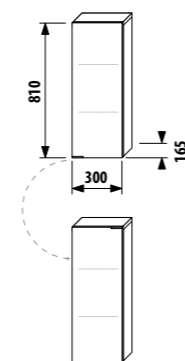

неглубокий средний шкафчик - левый

Артикул	Описание	Цвет корпуса/фасада			
		крем	мокко	белый	зеленый
4.5528.1.021.560.1	неглубокий средний шкафчик, 2 стеклянные полки, левая дверца	X			
4.5528.1.021.429.1	неглубокий средний шкафчик, 2 стеклянные полки, левая дверца		X		
4.5528.1.021.500.1	неглубокий средний шкафчик, 2 стеклянные полки, левая дверца			X	
4.5528.1.021.156.1	неглубокий средний шкафчик, 2 стеклянные полки, левая дверца				X

неглубокий средний шкафчик - правый

Артикул	Описание	Цвет корпуса/фасада			
		крем	мокко	белый	зеленый
4.5528.2.021.560.1	неглубокий средний шкафчик, 2 стеклянные полки, правая дверца	X			
4.5528.2.021.429.1	неглубокий средний шкафчик, 2 стеклянные полки, правая дверца		X		
4.5528.2.021.500.1	неглубокий средний шкафчик, 2 стеклянные полки, правая дверца			X	
4.5528.2.021.156.1	неглубокий средний шкафчик, 2 стеклянные полки, правая дверца				X

неглубокий высокий шкафчик

Артикул	Описание	Цвет корпуса/фасада				
		крем	мокко	белый	зеленый	серебро
4.5526.3.021.560.1	высокий шкафчик, 4 стеклянные полки, 2 дверцы левые/правые	X				
4.5526.3.021.429.1	высокий шкафчик, 4 стеклянные полки, 2 дверцы левые/правые		X			
4.5526.3.021.500.1	высокий шкафчик, 4 стеклянные полки, 2 дверцы левые/правые			X		
4.5526.3.021.156.1	высокий шкафчик, 4 стеклянные полки, 2 дверцы левые/правые				X	
4.5530.1.021.004.1	ножки, 1 пара					X
4.5532.1.021.500.1	стальной ящик-органайзер для высокого шкафчика					
4.5531.1.021.500.1	стальной ящик-органайзер для крепления на фронтальную дверцу					

глубокий высокий шкафчик