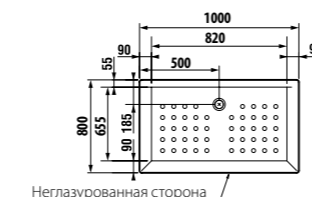

Заказать отдельно:

2.9498.3.000.000.1	сифон для душевого поддона 60/40 мм, клапан из нержавеющей стали с логотипом JKA; дренаж 33 л/мин.
8.9910.3.000.000.1	расширяющая полоса