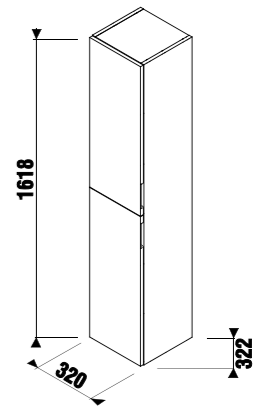

высокий шкафчик

Артикул	Описание	Цветовая гамма		
		☐ белый глянец	☐ темная сосна	☐ дуб
4.3J42.2.230.500.1	высокий шкафчик, 2 дверцы (петли справа/слева), 5 полочек (1 фиксированная, 4 стеклянные)	X		
4.3J42.2.230.461.1	высокий шкафчик, 2 дверцы (петли справа/слева), 5 полочек (1 фиксированная, 4 стеклянные)		X	
4.3J42.2.230.519.1	высокий шкафчик, 2 дверцы (петли справа/слева), 5 полочек (1 фиксированная, 4 стеклянные)			X