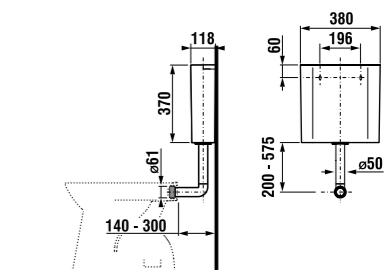

Преимущества

- выполнен из качественного пластика с толщиной стенок 4-5 мм
- устойчив к UV-излучению
- цвет идентичен цвету керамики
- бесшумный
- регулируемая высота установки